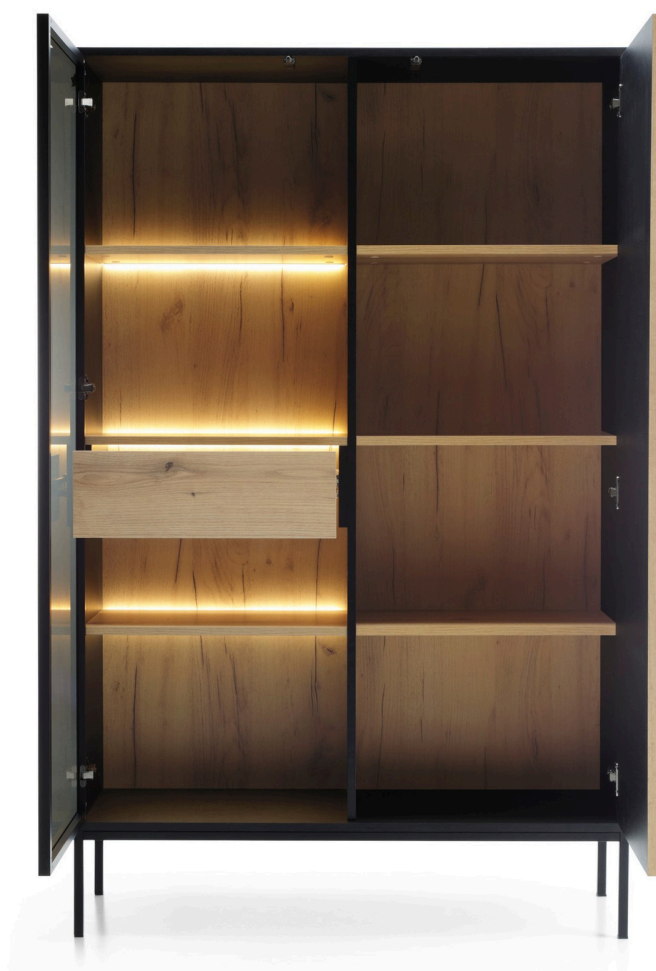

Link do produktu: <https://umeblujdom.pl/witryna-wysoka-z-szuflada-frezowane-fronty-104-cm-sedro-oswietlenie-led-p-3836.html>

Witryna wysoka z szufladą frezowane fronty 104 cm SEDRO oświetlenie LED

Cena	1 563 zł
Czas wysyłki	5-14 dni roboczych
Numer katalogowy	3836
Szerokość	104 cm
Wysokość	166 cm
Głębokość	39 cm

Opis produktu

Witryna wysoka z szufladą frezowane fronty 104 cm SEDRO oświetlenie LED

Szukasz designerskiego oraz praktycznego elementu do swojego salonu? System SEDRO z pewnością spełni Twoje oczekiwania! Wykonana z najwyższej jakości materiałów, posiada wyjątkowy wygląd dzięki frezowanym detalom oraz lamelom. Dodatkowo, każda bryła została wyposażona w efektowne oświetlenie LED, które nada pomieszczeniu niepowtarzalny charakter. Stwórz unikalny i stylowy wystrój dzięki nowoczesnym kolorom frontów dąb wotan oraz kontrastowym czarnym wybarwieniu korpusów. Meble wykonane z wysokiej jakości płyty o grubości 16 mm, front 18 mm MDF, nogi metalowe o profilu 18 x 18 mm, system otwierania "push to open". Meble pakowane w paczki, do samodzielnego montażu. Do kompletu dołączona przejrzysta instrukcja montażu. Produkt w 100% polski

Specyfikacja:

- szerokość: **104 cm**
- wysokość: **166 cm**
- głębokość: **39 cm**
- ilość drzwi: **2**
- ilość półek: **5**
- ilość szuflad: **1**
- korpus wykonany z płyty laminowanej o grubości 16 mm
- fronty wykonane z płyty MDF o grubości 18 mm
- obrzeże ABS 0,5 mm
- szkło hartowane w witrynach
- system otwierania "push to open"
- nogi metalowe malowane proszkowo profil 18 x 18 mm
- **oświetlenie LED GRATIS**
- frezowany front
- szuflady na łożyskach kulkowych, pełen wysuw