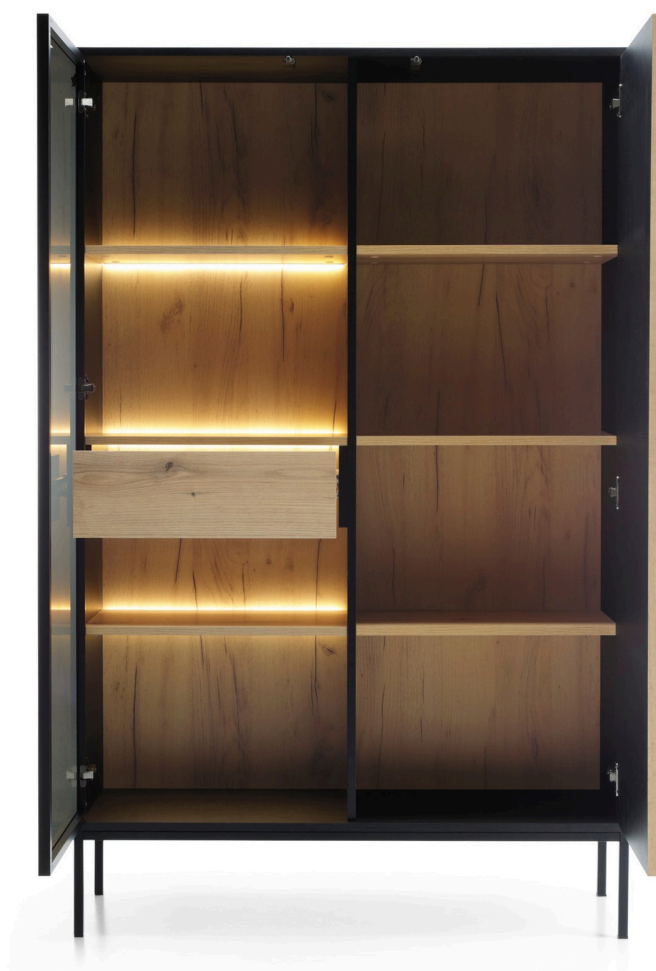

Link do produktu: <https://umeblujdom.pl/witryna-wysoka-z-szuflada-frezowane-fronty-104-cm-sedro-oswietlenie-led-p-3836.html>

Witryna wysoka z szufladą frezowane fronty 104 cm SEDRO oświetlenie LED

Cena	1 563 zł
Czas wysyłki	3-7 dni roboczych
Numer katalogowy	3836
Szerokość	104 cm
Wysokość	166 cm
Głębokość	39 cm

Opis produktu

Witryna wysoka z szufladą frezowane fronty 104 cm SEDRO oświetlenie LED

Szukasz designerskiego oraz praktycznego elementu do swojego salonu? System SEDRO z pewnością spełni Twoje oczekiwania! Wykonana z najwyższej jakości materiałów, posiada wyjątkowy wygląd dzięki frezowanym detalom oraz lamelom. Dodatkowo, każda bryła została wyposażona w efektowne oświetlenie LED, które nada pomieszczeniu niepowtarzalny charakter. Stwórz unikalny i stylowy wystrój dzięki nowoczesnym kolorom frontów dąb wotan oraz kontrastowym czarnym wybarwieniu korpusów. Meble wykonane z wysokiej jakości płyty o grubości 16 mm, front 18 mm MDF, nogi metalowe o profilu 18 x 18 mm, system otwierania "push to open". Meble pakowane w paczki, do samodzielnego montażu. Do kompletu dołączona przejrzysta instrukcja montażu. Produkt w 100% polski

Specyfikacja:

- szerokość: **104 cm**
- wysokość: **166 cm**
- głębokość: **39 cm**
- ilość drzwi: **2**
- ilość półek: **5**
- ilość szuflad: **1**
- korpus wykonany z płyty laminowanej o grubości 16 mm
- fronty wykonane z płyty MDF o grubości 18 mm
- obrzeże ABS 0,5 mm
- szkło hartowane w witrynach
- system otwierania "push to open"
- nogi metalowe malowane proszkowo profil 18 x 18 mm
- **oświetlenie LED GRATIS**
- frezowany front
- szuflady na łożyskach kulkowych, pełen wysuw