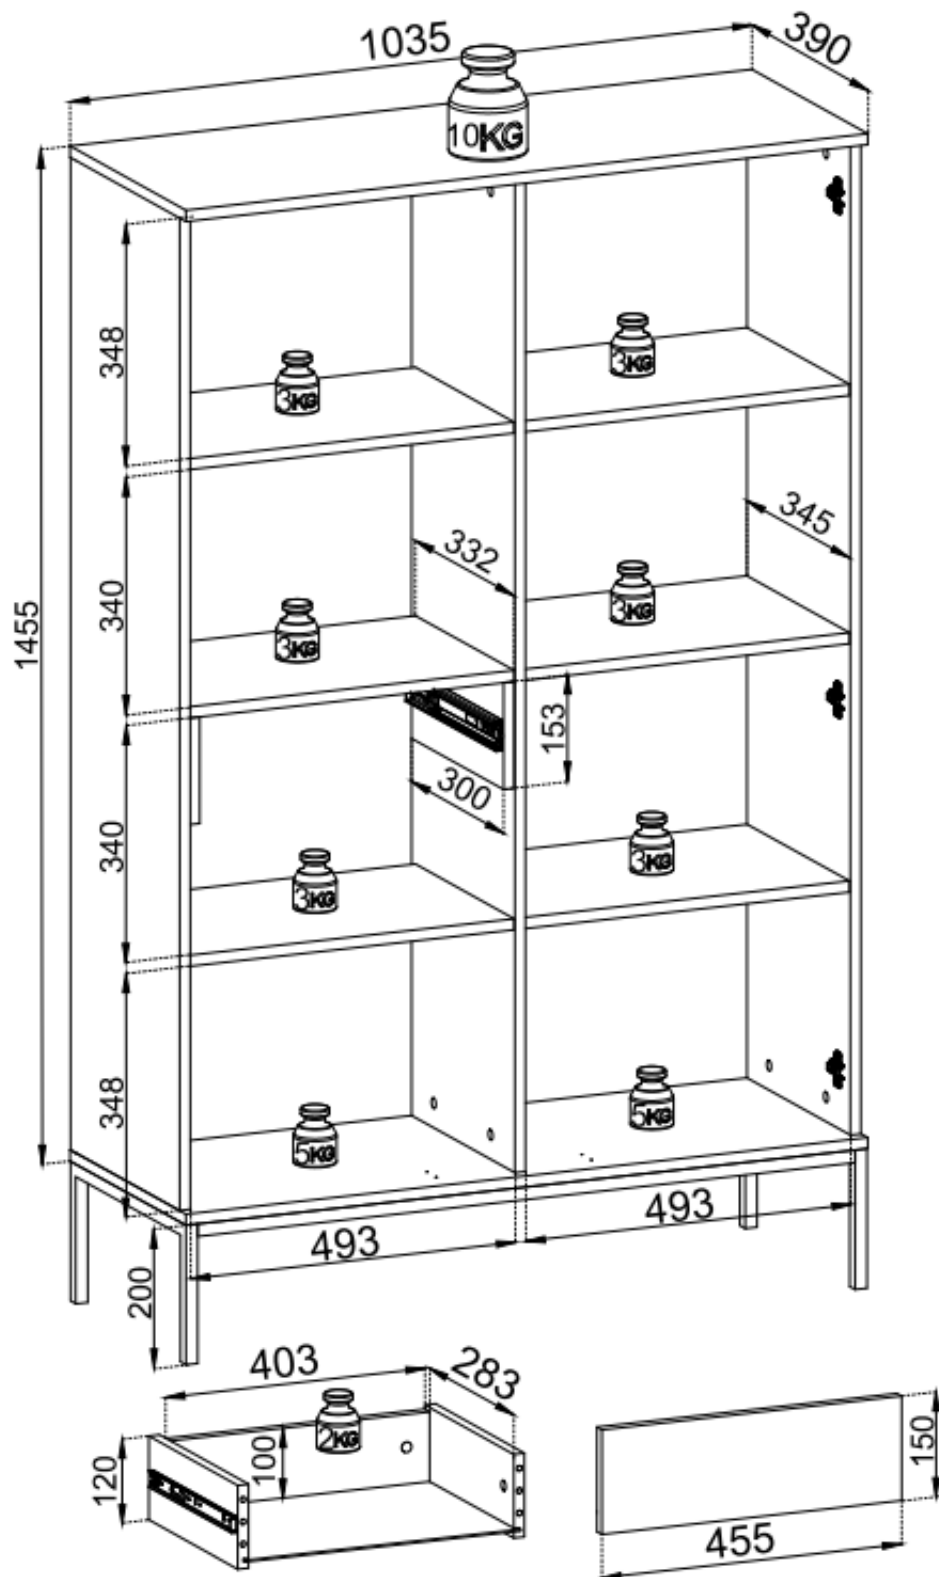

Link do produktu: <https://umeblujdom.pl/witryna-wysoka-z-szuflada-frezowane-fronty-104-cm-sedro-oswietlenie-led-p-3836.html>

Witryna wysoka z szufladą frezowane fronty 104 cm SEDRO oświetlenie LED

Cena	1 563 zł
Czas wysyłki	3-7 dni roboczych
Numer katalogowy	3836
Szerokość	104 cm
Wysokość	166 cm
Głębokość	39 cm

Opis produktu

Witryna wysoka z szufladą frezowane fronty 104 cm SEDRO oświetlenie LED

Szukasz designerskiego oraz praktycznego elementu do swojego salonu? System SEDRO z pewnością spełni Twoje oczekiwania! Wykonana z najwyższej jakości materiałów, posiada wyjątkowy wygląd dzięki frezowanym detalom oraz lamelom. Dodatkowo, każda bryła została wyposażona w efektowne oświetlenie LED, które nada pomieszczeniu niepowtarzalny charakter. Stwórz unikalny i stylowy wystrój dzięki nowoczesnym kolorom frontów dąb wotan oraz kontrastowym czarnym wybarwieniu korpusów. Meble wykonane z wysokiej jakości płyty o grubości 16 mm, front 18 mm MDF, nogi metalowe o profilu 18 x 18 mm, system otwierania "push to open". Meble pakowane w paczki, do samodzielnego montażu. Do kompletu dołączona przejrzysta instrukcja montażu. Produkt w 100% polski

Specyfikacja:

- szerokość: **104 cm**
- wysokość: **166 cm**
- głębokość: **39 cm**
- ilość drzwi: **2**
- ilość półek: **5**
- ilość szuflad: **1**
- korpus wykonany z płyty laminowanej o grubości 16 mm
- fronty wykonane z płyty MDF o grubości 18 mm
- obrzeże ABS 0,5 mm
- szkło hartowane w witrynach
- system otwierania "push to open"
- nogi metalowe malowane proszkowo profil 18 x 18 mm
- **oświetlenie LED GRATIS**
- frezowany front
- szuflady na łożyskach kulkowych, pełen wysuw

Szczegółowe wymiary:

**Meble w paczkach do samodzielnego montażu.
Do każdego produktu dołączona jest przejrzysta instrukcja montażu
oraz wyposażenie niezbędne do jego zmontowania.**