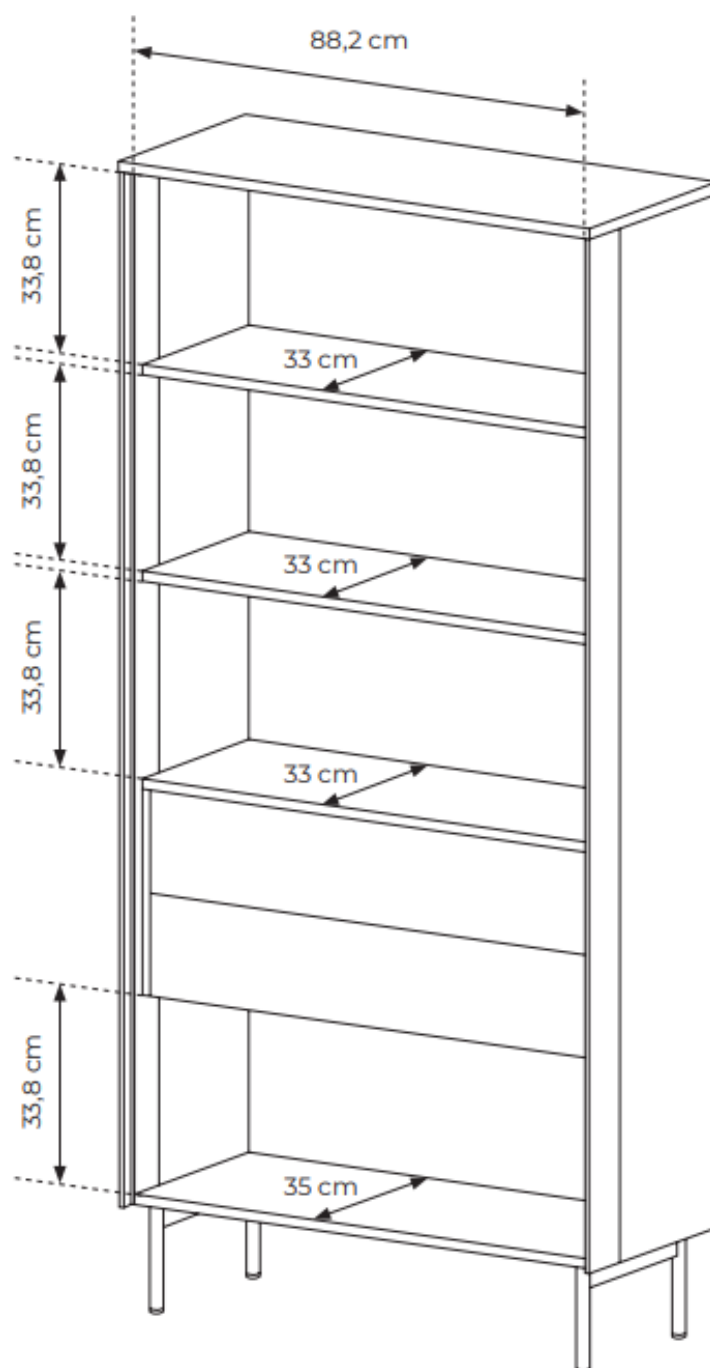

SZCZEGÓŁOWE WYMIARY: