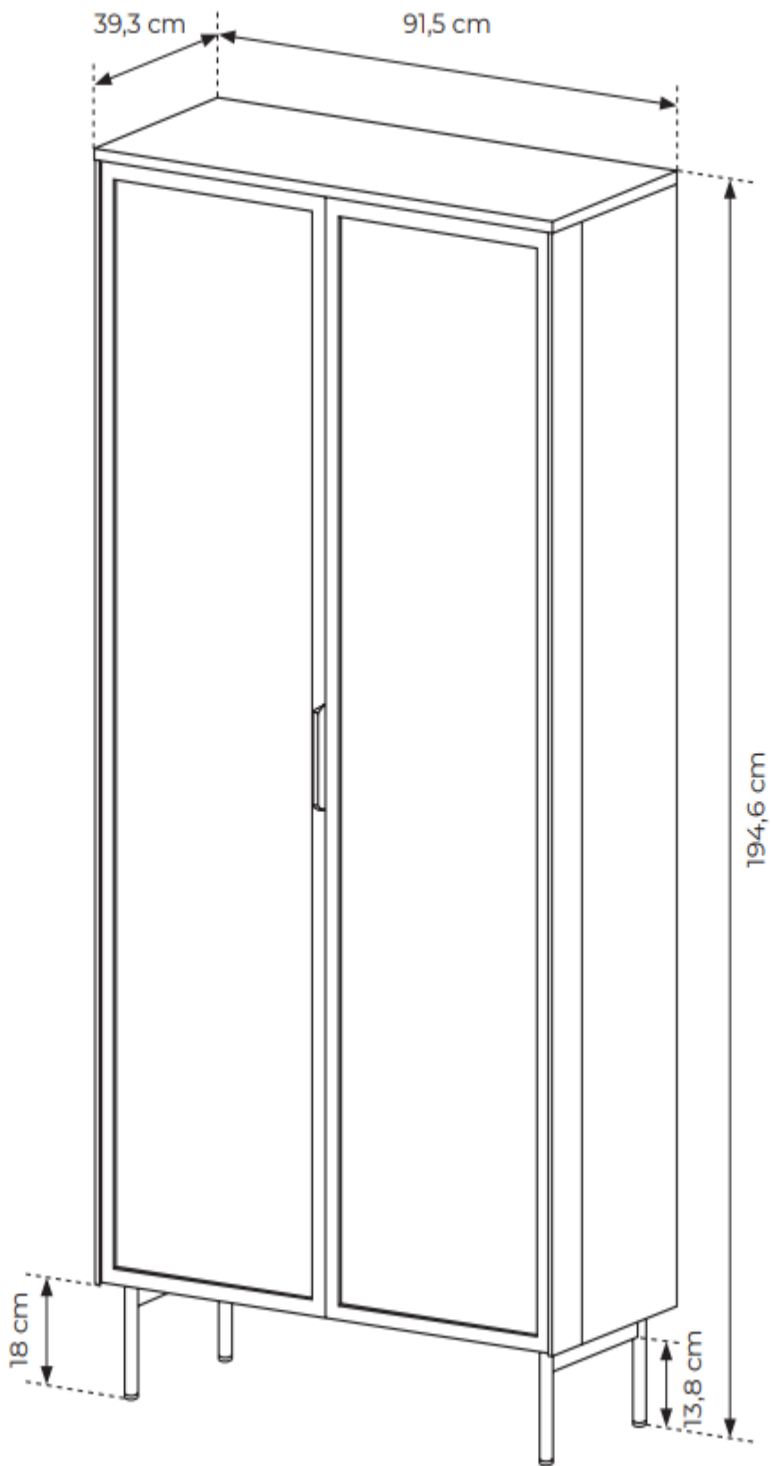

Link do produktu: <https://umeblujdom.pl/witryna-wysoka-90-cm-dab-dunin-carny-led-z-szufladami-lima-p-5285.html>

Witryna wysoka 90 cm dąb dunin + carny LED z szufladami LIMA

Cena	1 489 zł
Czas wysyłki	3-7 dni roboczych
Numer katalogowy	5285
Szerokość	91,5 cm
Kolor korpusu	dąb dunin
Kolor frontu	czarny
ilość drzwi	2
Oświetlenie LED	w zestawie
ilość szuflad	2
ilość półek	2
Wysokość	194,6 cm
Głębokość	39,3 cm

CHARAKTERYSTYCZNE CECHY KOLEKCJI:

- korpus: **plyta laminowana 16 mm (dąb dunin) + listwa MDF na bokach**
- front: **ramka MDF 16 mm (czarna) + hartowana szyba ornamentowa**
- HDF : **dopasowany do dąb dunin**
- obrzeże: **ABS, w kolorze płyty**
- uchwyt: **metalowy (czarny)**
- nogi: **metalowe (czarne)**
- zawiasy: **bliźniacze**
- prowadnice: **kulkowe, pełen wysuw**
- oświetlenie LED: **w ZESTAWIE (barwa biała ciepła)**

SPECYFIKACJA BRYŁY:

- szerokość: **91,5 cm**
- wysokość: **194,6 cm**
- głębokość: **39,3 cm**
- ilość drzwi: **2**
- ilość półek: **4**
- ilość szuflad: **2 (push to open)**

Kolekcja **LIMA** to propozycja dla tych, którzy poszukują harmonii pomiędzy **estetyką a użytecznością**. Jej unikalne przeszklone fronty, wysokie nogi oraz czarne uchwyty, tworzą niezwykle stylowe i nowoczesne meble, które odmienią każde wnętrze. To wybór, który nie tylko podkreśla gust, ale też dba o wygodę codziennego życia.

SZCZEGÓŁOWE WYMIARY:

Produkt posiada dodatkowe opcje:

Kolor: dąb dunin + czatny , Kaszmir (+ 139 zł)

Wniesienie mebla: Nie , Tak (+ 129 zł)