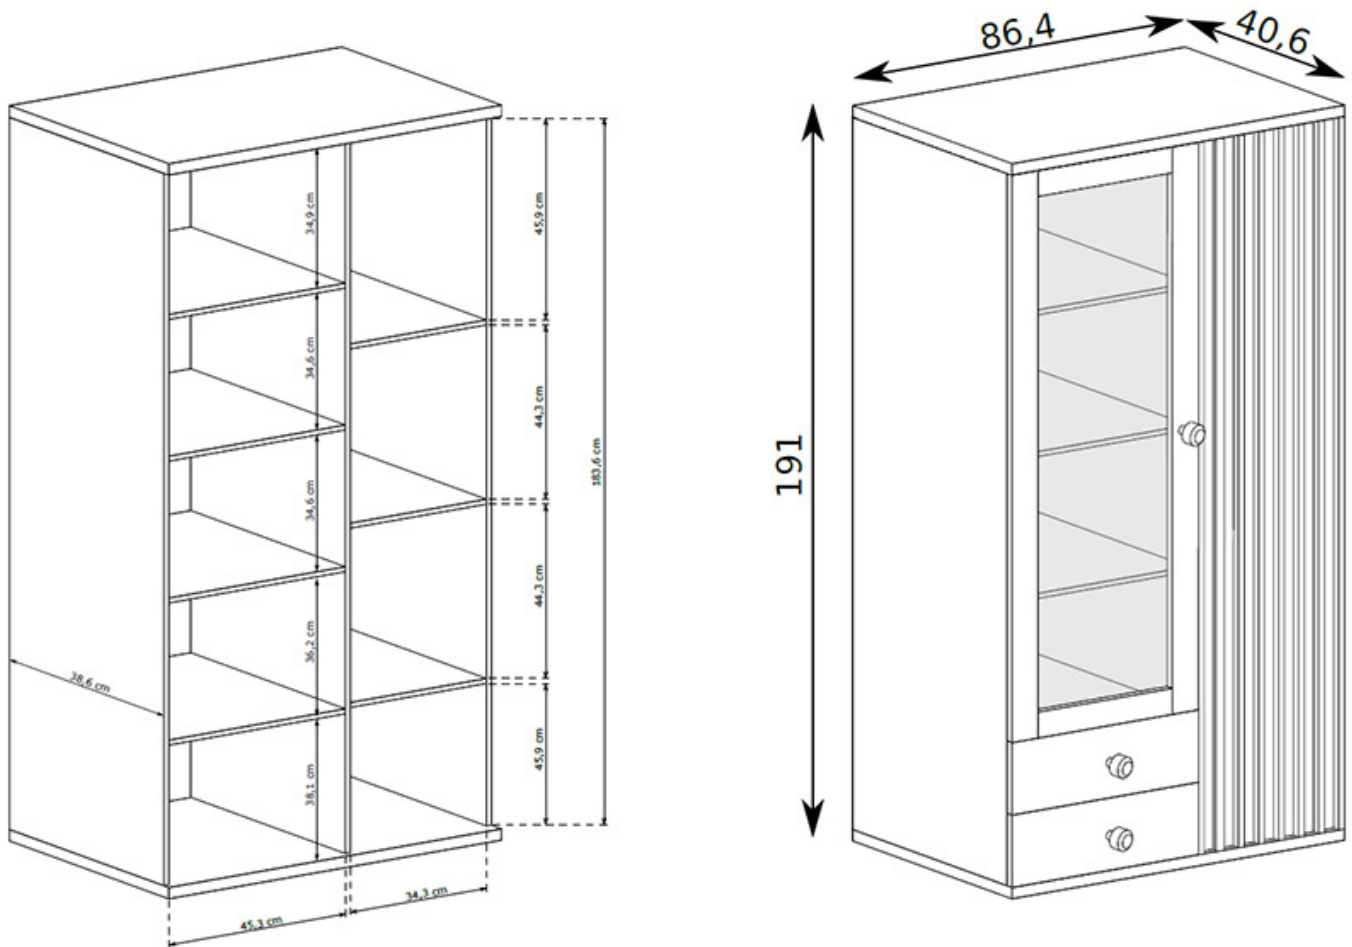

lamel o grubości 16mm i szerokości 18 mm. Szuflady na prowadnicach kulkowych, samo domykających się. Zawiasy metalowe z cichym domykaniem. W opcji nogi metalowe o wysokości 10 cm (osobna oferta). Metalowe uchwyty na frontach. Meble pakowane w paczki, do samodzielnego montażu. Do комплекtu dołączona przejrzysta instrukcja montażu. Produkt w 100% polski.

SPECYFIKACJA:

- szerokość: **86,4 cm**
- wysokość: **191 cm**
- głębokość: **40,6 cm**
- ilość drzwi: **2**
- ilość szuflad: **2**
- typ drzwi: **uchylne**
- półki: **tak**
- uchwyt: **metalowy**
- oświetlenie LED: **opcjonalnie**
- nogi loft: **opcjonalnie**

DODATKOWE INFORMACJE:

- korpus: płyta laminowana 16mm w kolorze artisan
- front: płyta laminowana 16mm w kolorze artisan + czarny mat + lamel 16mm
- górny blat pogrubiony do 32mm w kolorze artisan
- zawiasy metalowe z cichym domykaniem
- obrzeże ABS
- opcjonalnie nóżki metalowe
- metalowe uchwyty
- szuflady na prowadnicach kulkowych
- płyta HDF z tyłu mebla
- produkt polski