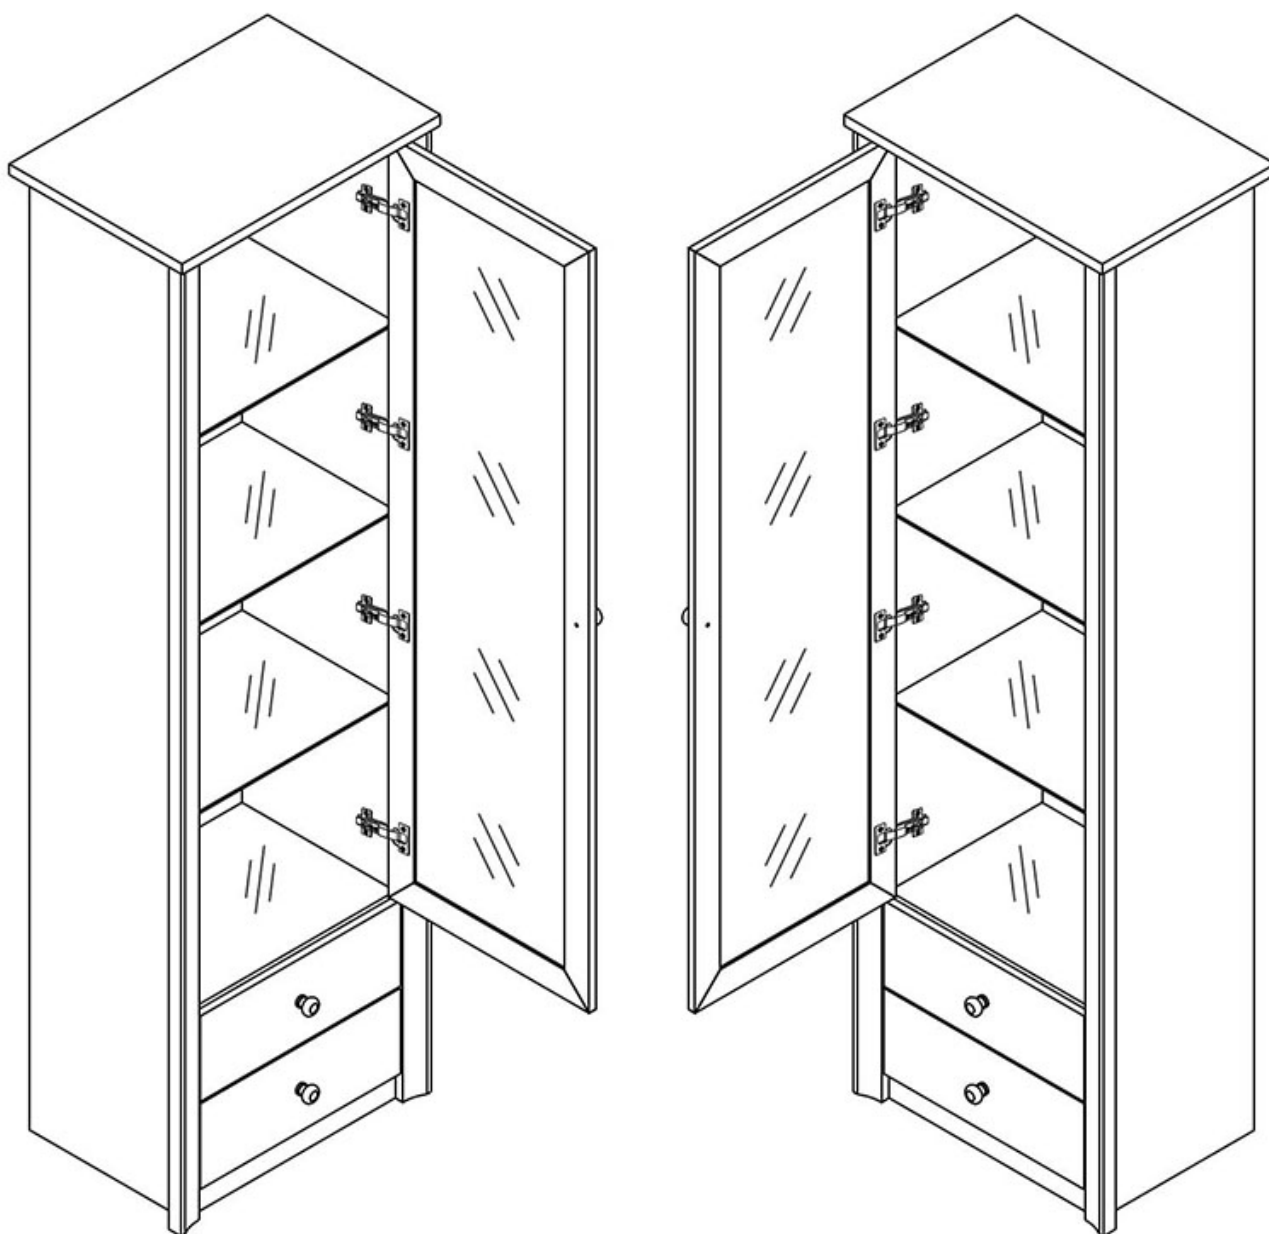

Opis produktu

FIONA witryna 62 cm SONOMA CZEKOLADA

Witryna 1-drzwiowa ze szklanymi półkami oraz 2 szufladami należąca do kolekcji Fiona. Kolekcja mebli do salonu lub sypialni w kolorystyce dąb sonoma lub sonoma czekolada. Funkcjonalne rozwiązania zapewniają wygodne i komfortowe miejsce do odpoczynku. Meble wykonane z wysokiej jakości płyty, korpus okleiony obrzeżem ABS. Meble pakowane w paczki, do samodzielnego montażu. Do kompletu dołączona przejrzysta instrukcja montażu. Produkt w 100% polski.

SPECYFIKACJA

- szerokość: 62 cm
- wysokość: 202 cm

- głębokość: 41 cm
- ilość drzwi: 1
- ilość szuflad: 2
- półki: tak (szkło)

CECHY SYSTEMU

- grubość blatów: 22 mm
- grubość frontów: 16 mm
- ozdobna przednia listwa MDF
- obrzeże ABS - blaty 1,7 mm
- obrzeże ABS - pozostałe 0,5 mm
- uchwyty metalowe
- prowadnice kulkowe GTV35 pełen wysuw