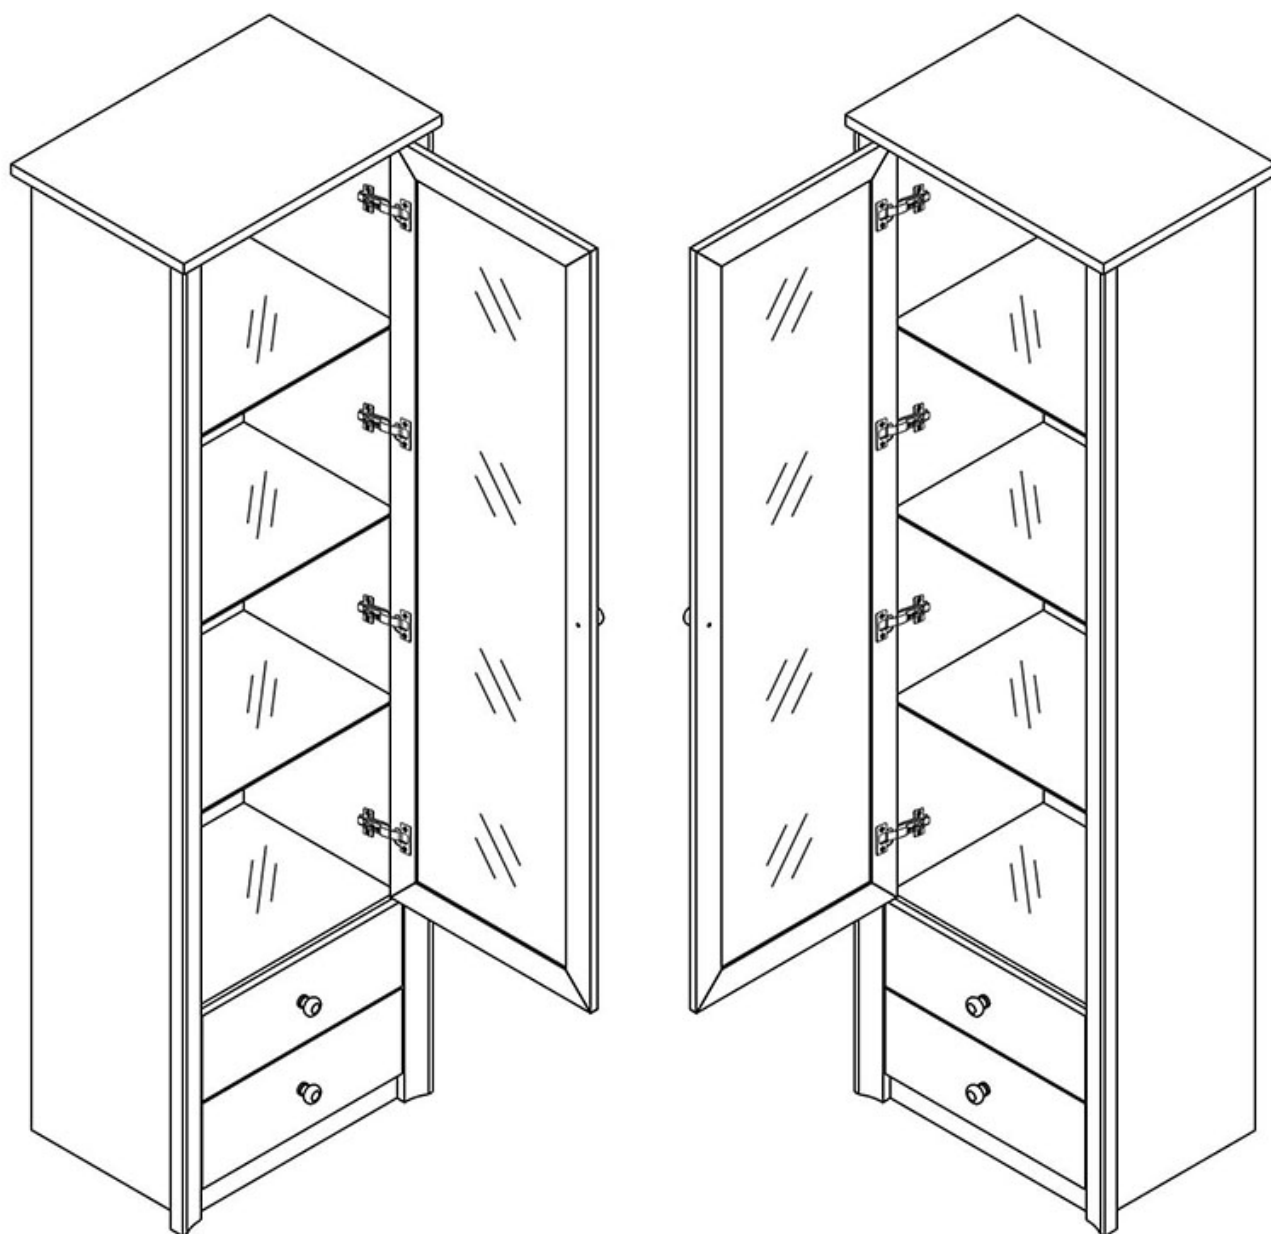

Opis produktu

FIONA witryna 62 cm DĄB SONOMA

Witryna 1-drzwiowa ze szklanymi półkami oraz 2 szufladami należąca do kolekcji Fiona. Kolekcja mebli do salonu lub sypialni w kolorystyce dąb sonoma lub sonoma czekolada. Funkcjonalne rozwiązania zapewniają wygodne i komfortowe miejsce do odpoczynku. Meble wykonane z wysokiej jakości płyty, korpus oklejony obrzeżem ABS. Meble pakowane w paczki, do samodzielnego montażu. Do kompletu dołączona przejrzysta instrukcja montażu. Produkt w 100% polski.

SPECYFIKACJA

- szerokość: 62 cm
- wysokość: 202 cm
- głębokość: 41 cm
- ilość drzwi: 1
- ilość szuflad: 2
- półki: tak (szkło)

CECHY SYSTEMU

- grubość blatów: 22 mm
- grubość frontów: 16 mm
- ozdobna przednia listwa MDF
- obrzeże ABS - blaty 1,7 mm
- obrzeże ABS - pozostałe 0,5 mm
- uchwyty metalowe
- prowadnice kulkowe GTV35 pełen wysuw