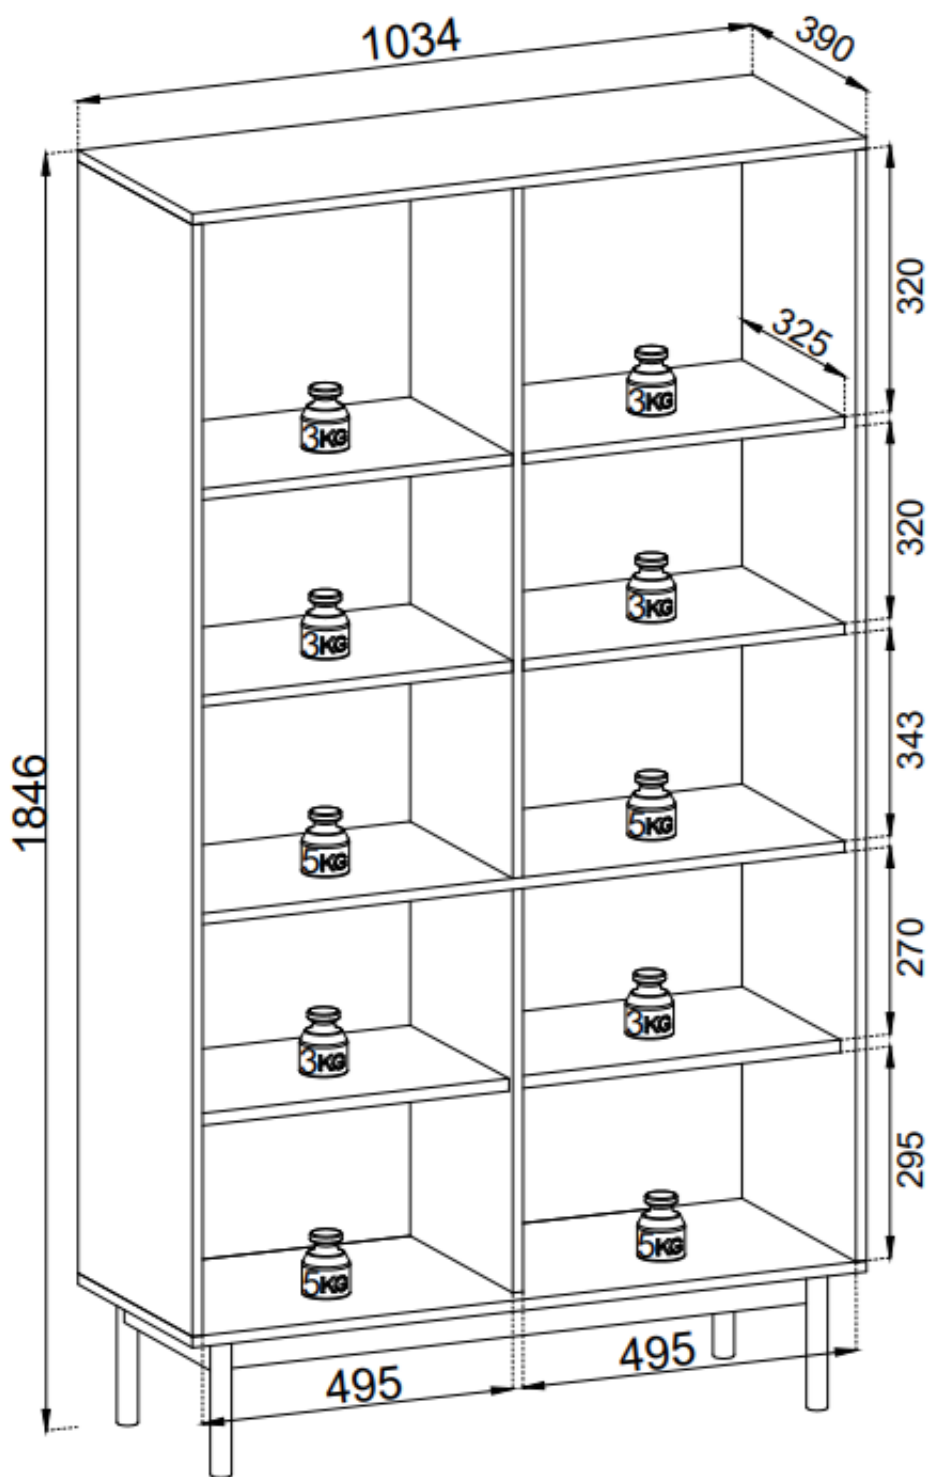

Link do produktu: <https://umeblujdom.pl/witryna-4-dzwiowa-104-cm-jeremy-w-japonskim-stylu-kaszmir-p-4487.html>

Witryna 4-dzwiowa 104 cm JEREMY w japońskim stylu kaszmir

Cena	1 246 zł
Czas wysyłki	5-14 dni roboczych
Szerokość	104 cm
Kolor korpusu	Kaszmir
Kolor frontu	Kaszmir
Wysokość	185 cm
Głębokość	39 cm

Opis produktu

Witryna WT104 Jeremy kaszmir

Kolekcja **JEREMY** to harmonijne połączenie japońskiej filozofii minimalizmu i skandynawskiej funkcjonalności, które z pewnością oczaruje miłośników nowoczesnego designu. Inspirowana naturą, ta kolekcja mebli wyróżnia się prostymi, eleganckimi liniami, które wprowadzają do wnętrza atmosferę spokoju i równowagi. Każdy element kolekcji JEREMY został starannie zaprojektowany z myślą o detalach, zapewniając jednocześnie komfort i estetykę. Dzięki dostępności w dwóch urzekających wariantach - ciepłym odcieniu Dębu Linea oraz klasycznym beżu/kaszmire, meble te idealnie wkomponują się w różnorodne aranżacje, dodając im ciepła i przytulności. Wprowadzenie kolekcji JEREMY do swojego wnętrza to doskonały sposób na stworzenie przestrzeni sprzyjającej relaksowi i wyciszeniu. Odkryj magię prostoty i elegancji, wybierając meble, które będą nie tylko funkcjonalne, ale także prawdziwą ozdobą Twojego domu.

Specyfikacja bryły:

- szerokość: **104 cm**
- wysokość: **185 cm**
- głębokość: **39 cm**
- kolor: **kaszmir**
- korpus : **plyta laminowana 16 mm, ABS 0,5 mm**
- front : **plyta laminowana frezowana, ABS 0,5 mm**
- nóżki : **drewniane, malowane na czarno**
 - uchwyty: **gałka metalowa**
 - zawiasy: **cichy domyk Haefele**
- szuflady: **na prowadnicach dolnego montażu z dociągiem**

Szczegółowe wymiary:

Otwarta bryła:

Produkt posiada dodatkowe opcje:

Kolor: Dąb Linea , Kaszmir