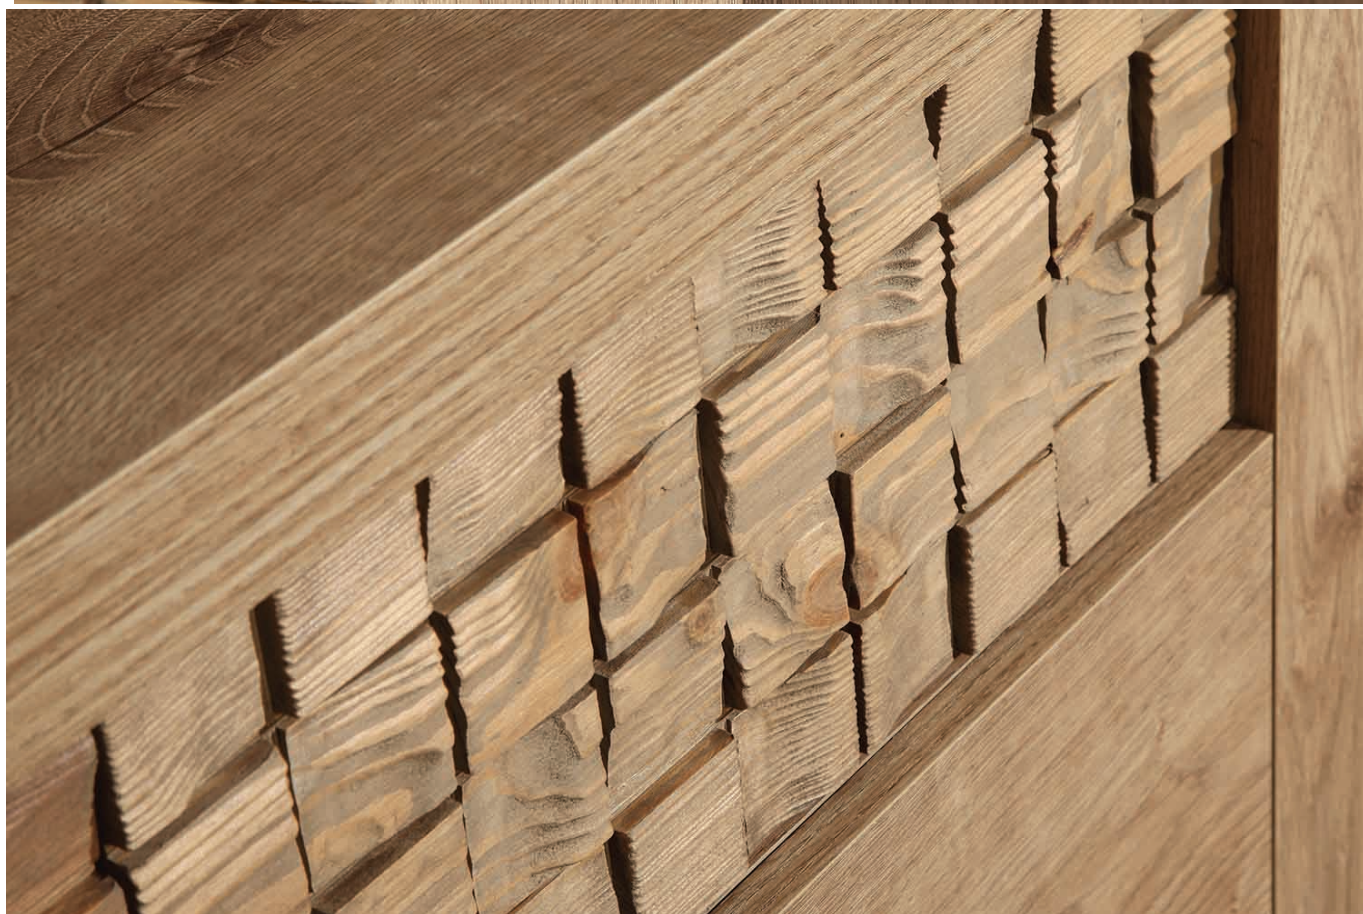

**N19**  
65x55x57 cm

**N17**  
167,3x207x40 cm (100 cm zagłówek)  
z podnośnikiem  
bez materaca  
opcja LED blat  
opcja materac 200x160

**N18**  
57x40,5x51 cm

**N10**  
120x80 cm

**N11**  
120x18x32 cm