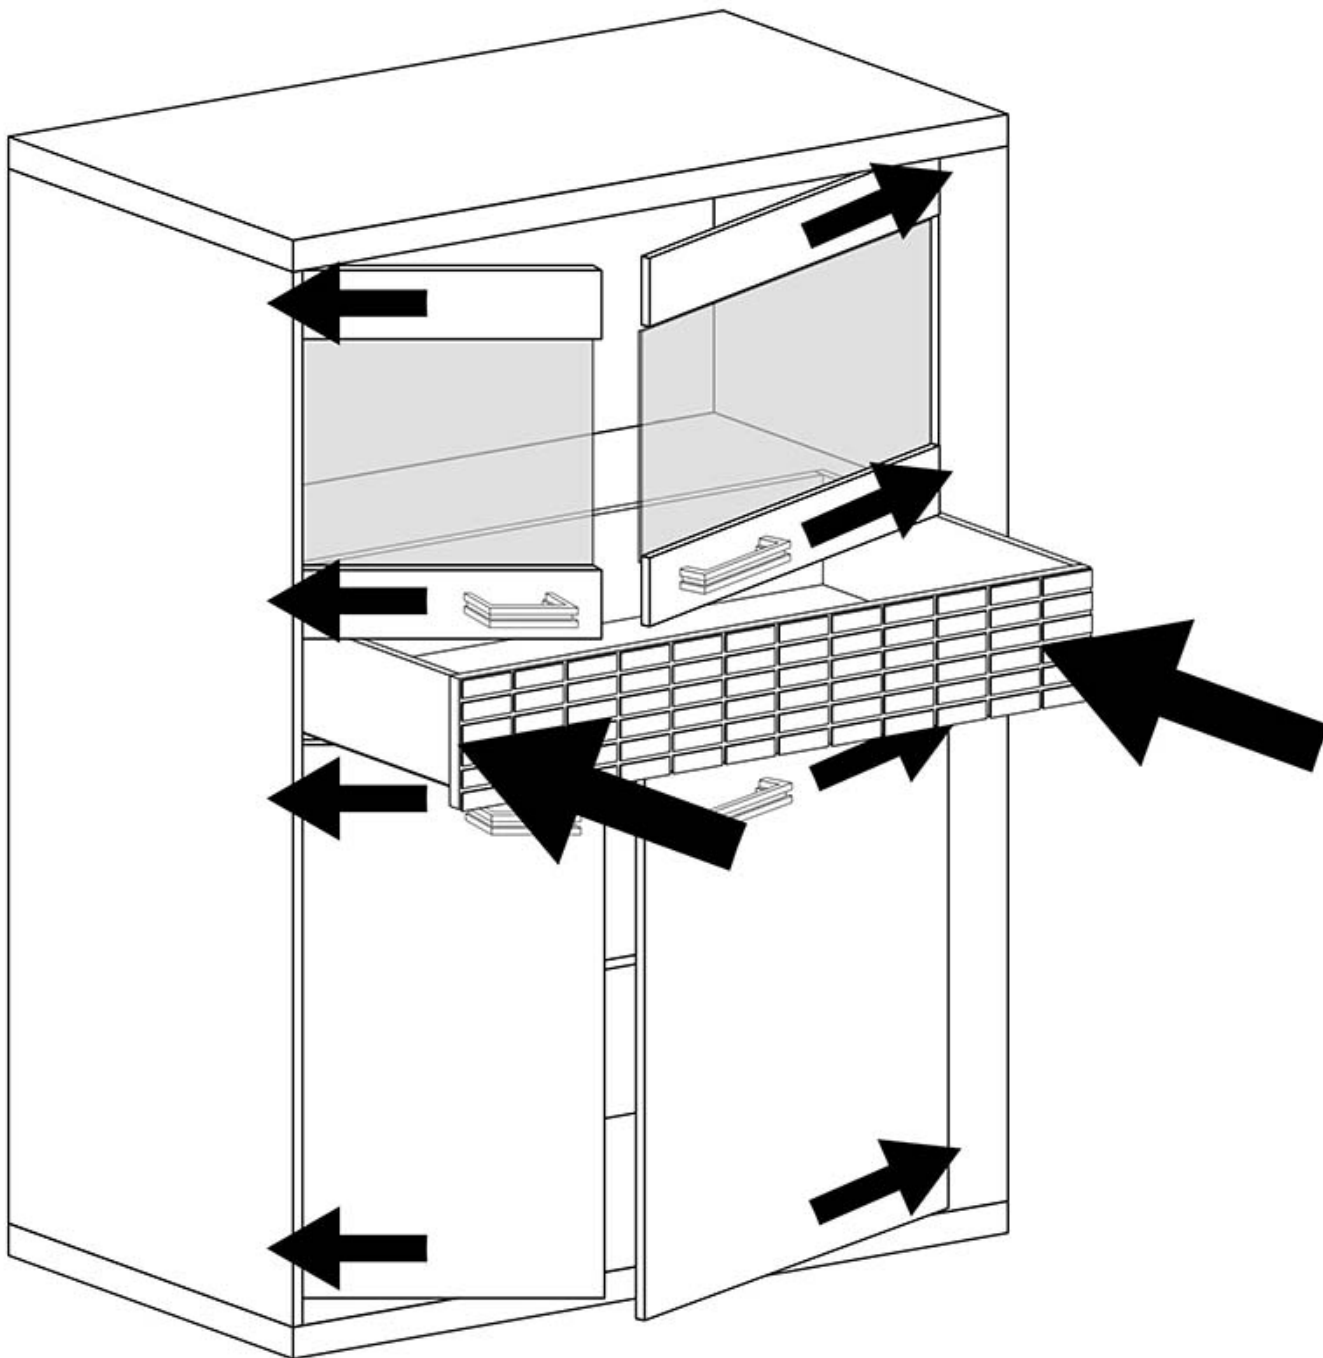

Opis produktu

NISSO witryna 102 cm RIBBECK

Witryna 4-drzwiowa z szufladą o szerokości 102 cm należąca do systemu NISSO. Możliwość dokupienia oświetlenia LED blat oraz LED półki. Ultranowoczesny wygląd stworzonej kolekcji, to pomysł zarówno na salon jak i sypialnię. Połączenie prostoty kształtów oraz artystycznego akcentu dla lubiących bardzo innowacyjny wygląd w zestawieniu z praktycznością. Fronty szuflad dostępne w stylu NATURAL KRATKA lub NATURAL FALA. Meble pakowane w paczki, do samodzielnego montażu. Do kompletu dołączona przejrzysta instrukcja montażu. Produkt w 100% polski.

SPECYFIKACJA

-
- szerokość: 102 cm
 - wysokość: 159,5 cm
 - głębokość: 40,5 cm
 - ilość drzwi: 4
 - ilość szuflad: 1
 - półki: tak
 - oświetlenie LED blat: opcjonalnie
 - oświetlenie LED półki: opcjonalnie

CECHY SYSTEMU

- meble wykonane z płyty laminowanej strukturalnej o grubości 16mm
- blaty pogrubione do 48mm
- obrzeża ABS odporne na wilgoć, ścieranie oraz wysoką temperaturę
- szuflady z systemem PUSH TO OPEN + pełen wysuw
- prowadnice kulkowe
- uchwyty metalowe
- cichy domyk
- w wybranych bryłach opcja wyboru wstawki "natural kratka" lub "natural fala"

NATURAL KRATKA

NATURAL FALA

N3
195,5x57,5x200,5 cm
opcja
LED blat

N14
87/109x53,5/40,5x200,5 cm

N1
102-57,5x200,5 cm
opcja trzech półek
opcja
przekład

N4
57x40,5x200,5 cm
opcja
LED blat

N2
57x57,5x200,5 cm
opcja trzech półek