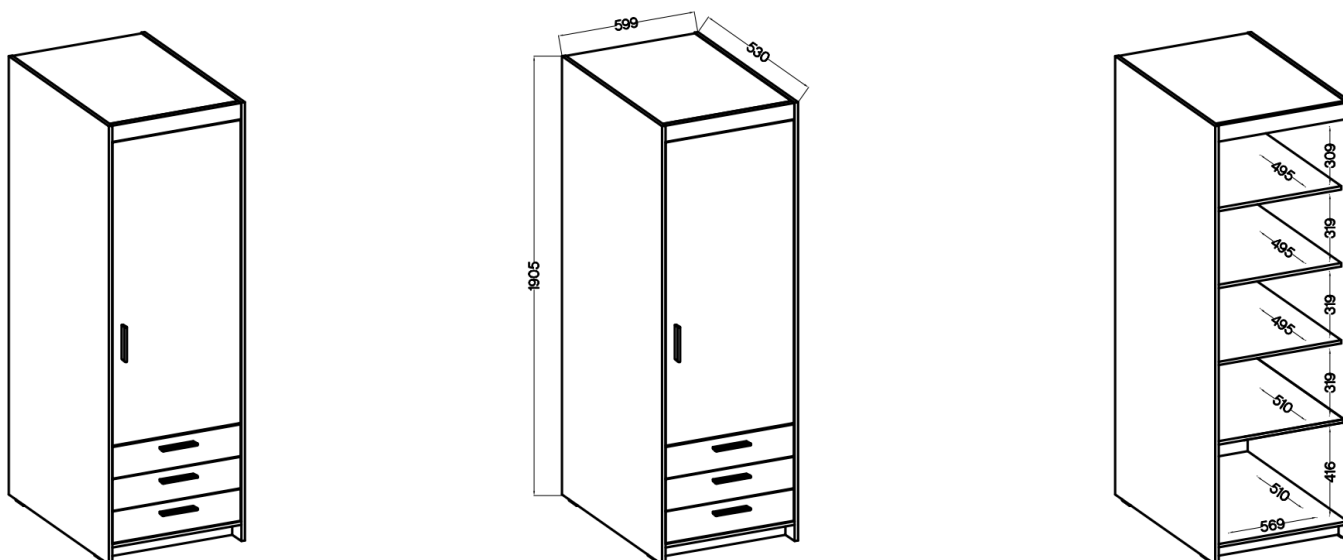

Szukasz eleganckiej i funkcjonalnej szafy do swojej sypialni, przedpokoju, salonu czy pokoju dziecka? Mebel z serii trino będzie doskonałym wyborem! Szafy dostępne w różnych szerokościach, kolorach oraz konfiguracjach wnętrza. Dodatkowo do każdej szafy można dokupić nadstawkę co sprawia że zyskujesz dodatkową przestrzeń do przechowywania rzeczy. Garderoba Trino to nie tylko praktyczne rozwiązanie, ale także stylowy element wystroju wnętrza. Nada nowoczesny i elegancki wygląd dzięki trzem modnym kolorom do wyboru: biały, dąb sonoma oraz dąb lefkas. Dostępne już teraz w atrakcyjnej cenie !
Meble wykonane z wysokiej jakości płyty 15 mm, korpus oraz front oklejony obrzeżem melamina. Produkt w 100 % polski.

Główne cechy :

- meble wykonane z płyty laminowanej 15 mm
- obrzeża korpusu oraz frontu: melamina
- nogi: ślizgi w kolorze czarnym
- uchwyty: tworzywo sztuczne (rozstaw 128 mm)
- szuflady: prowadnice kulkowe

Specyfikacja bryły:

- szerokość: **59,9 cm**
- wysokość: **190,5 cm**
- głębokość: **53 cm**
- ilość półek: **4**
- ilość drzwi: **1**
- ilość szuflad: **3**
- kolor : **biały / dąb sonoma / dąb lefkas**

Szczegółowe wymiary:

**Meble w paczkach do samodzielnego montażu.
Do każdego produktu dołączona jest przejrzysta instrukcja montażu
oraz wyposażenie niezbędne do jego zmontowania.**

Produkt posiada dodatkowe opcje:

Nadstawka: NIE , TAK (+ 214 zł)

Kolor szafy: BIAŁY , DĄB LEFKAS , DĄB SONOMA