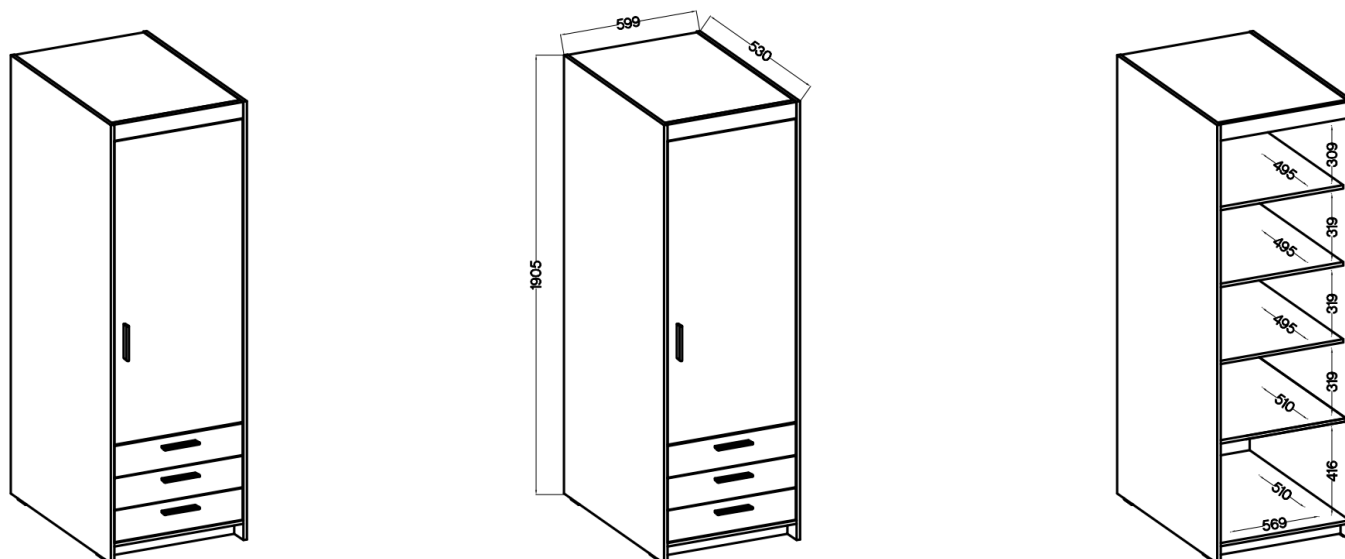

Główne cechy :

- meble wykonane z płyty laminowanej 15 mm
- obrzeża korpusu oraz frontu: melamina
- nogi: ślizgi w kolorze czarnym
- uchwyty: tworzywo sztuczne (rozstaw 128 mm)
- szuflady: prowadnice kulkowe

Specyfikacja bryły:

- szerokość: **59,9 cm**
- wysokość: **190,5 cm**
- głębokość: **53 cm**
- ilość półek: **4**
- ilość drzwi: **1**
- ilość szuflad: **3**
- kolor : **biały / dąb sonoma / dąb lefkas / dąb olejowany / beż piaskowy**

Szczegółowe wymiary:

**Meble w paczkach do samodzielnego montażu.
Do każdego produktu dołączona jest przejrzysta instrukcja montażu
oraz wyposażenie niezbędne do jego zmontowania.**

Produkt posiada dodatkowe opcje:

Nadstawka: NIE , TAK (+ 222 zł)

Kolor szafy: BEŻ PIASKOWY , BIAŁY , DĄB LEFKAS , DĄB OLEJOWANY , DĄB SONOMA