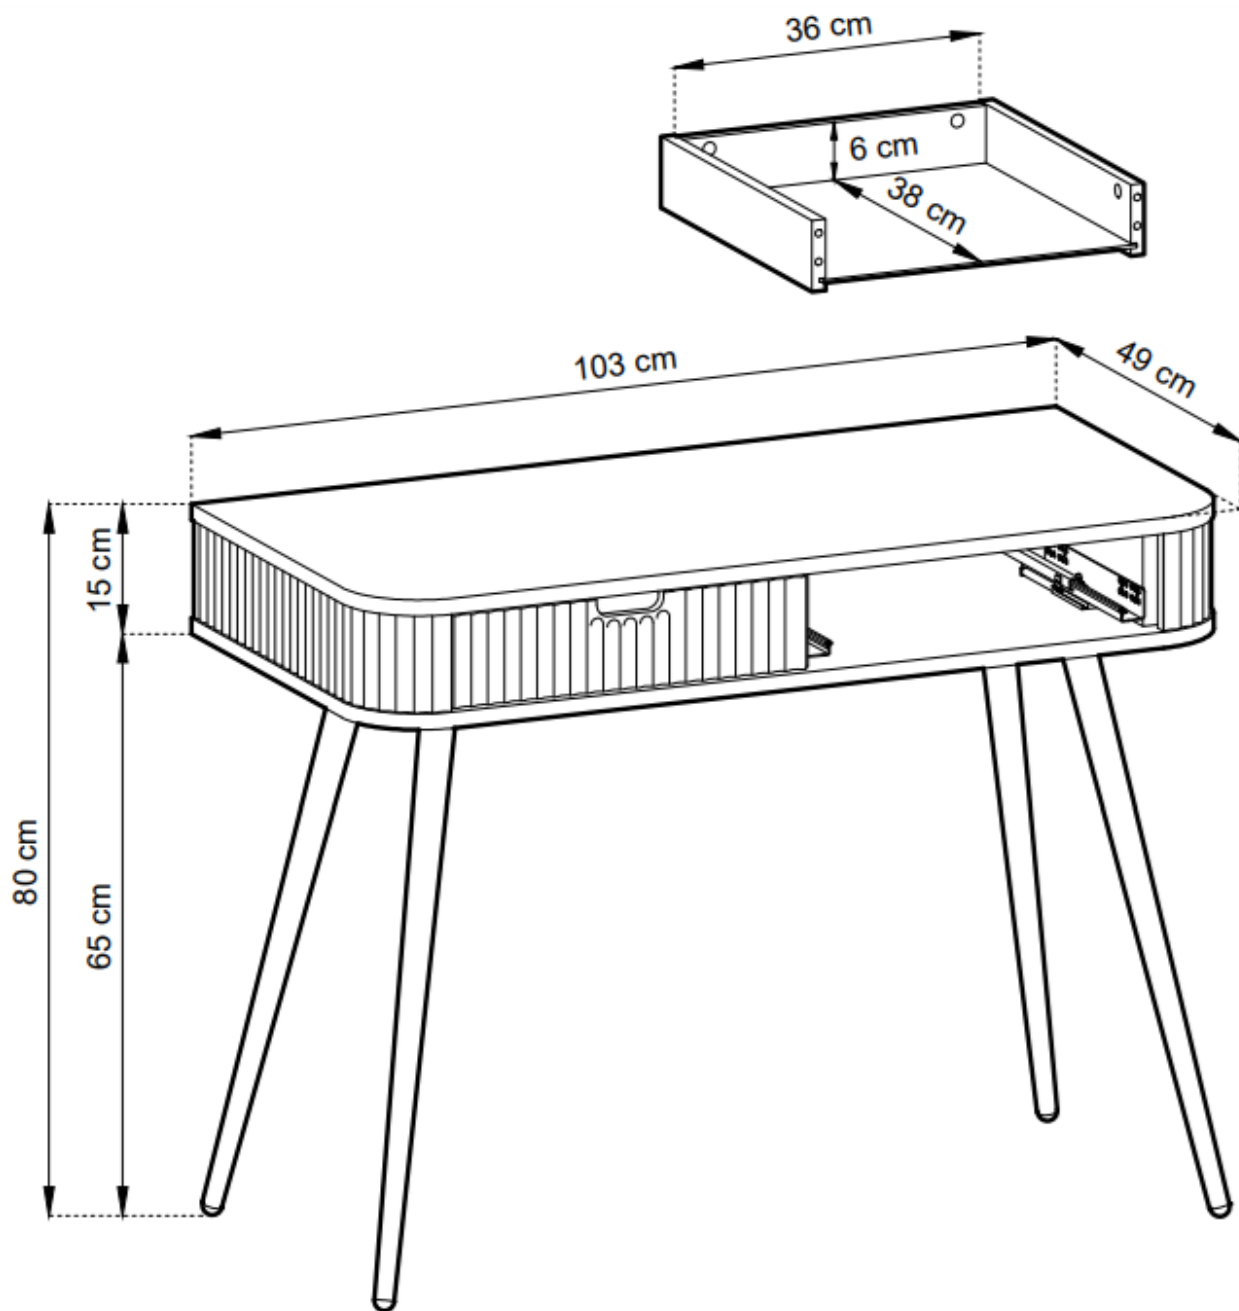

Produkt posiada dodatkowe opcje:

Kolor: Biały , Czarny , Kaszmir

Kolor nóg: Czarny , Żółty