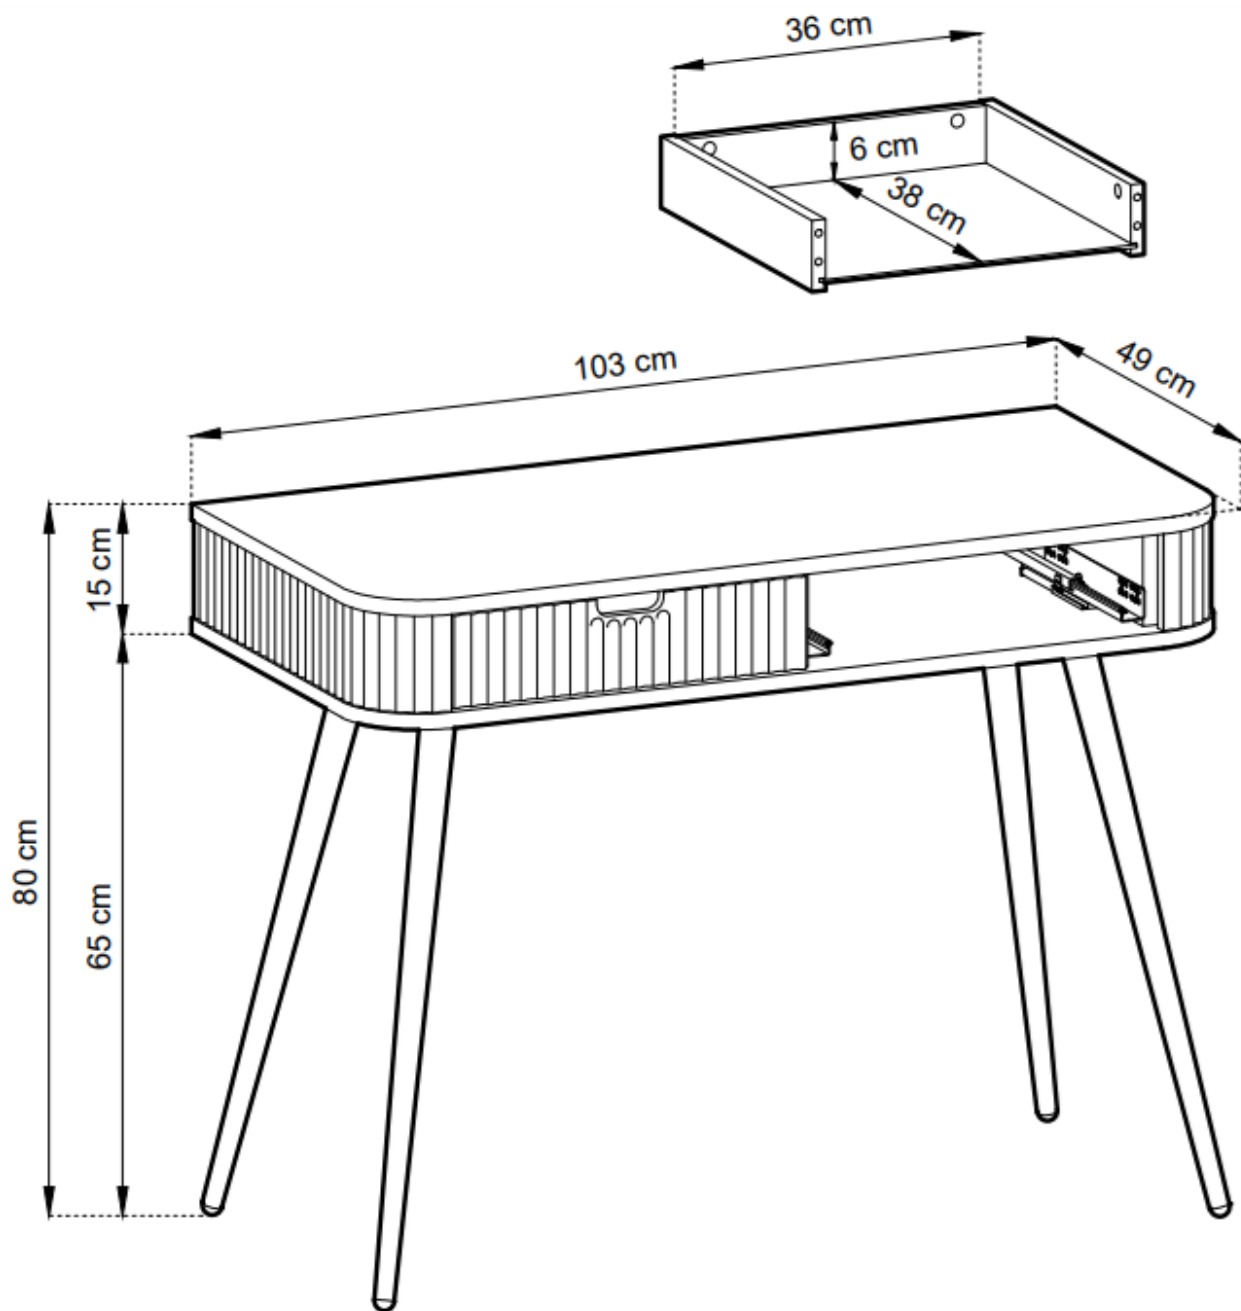

Produkt posiada dodatkowe opcje:

Kolor: Biały , Czarny , Kaszmir

Kolor nóg: Czarny , Żółty