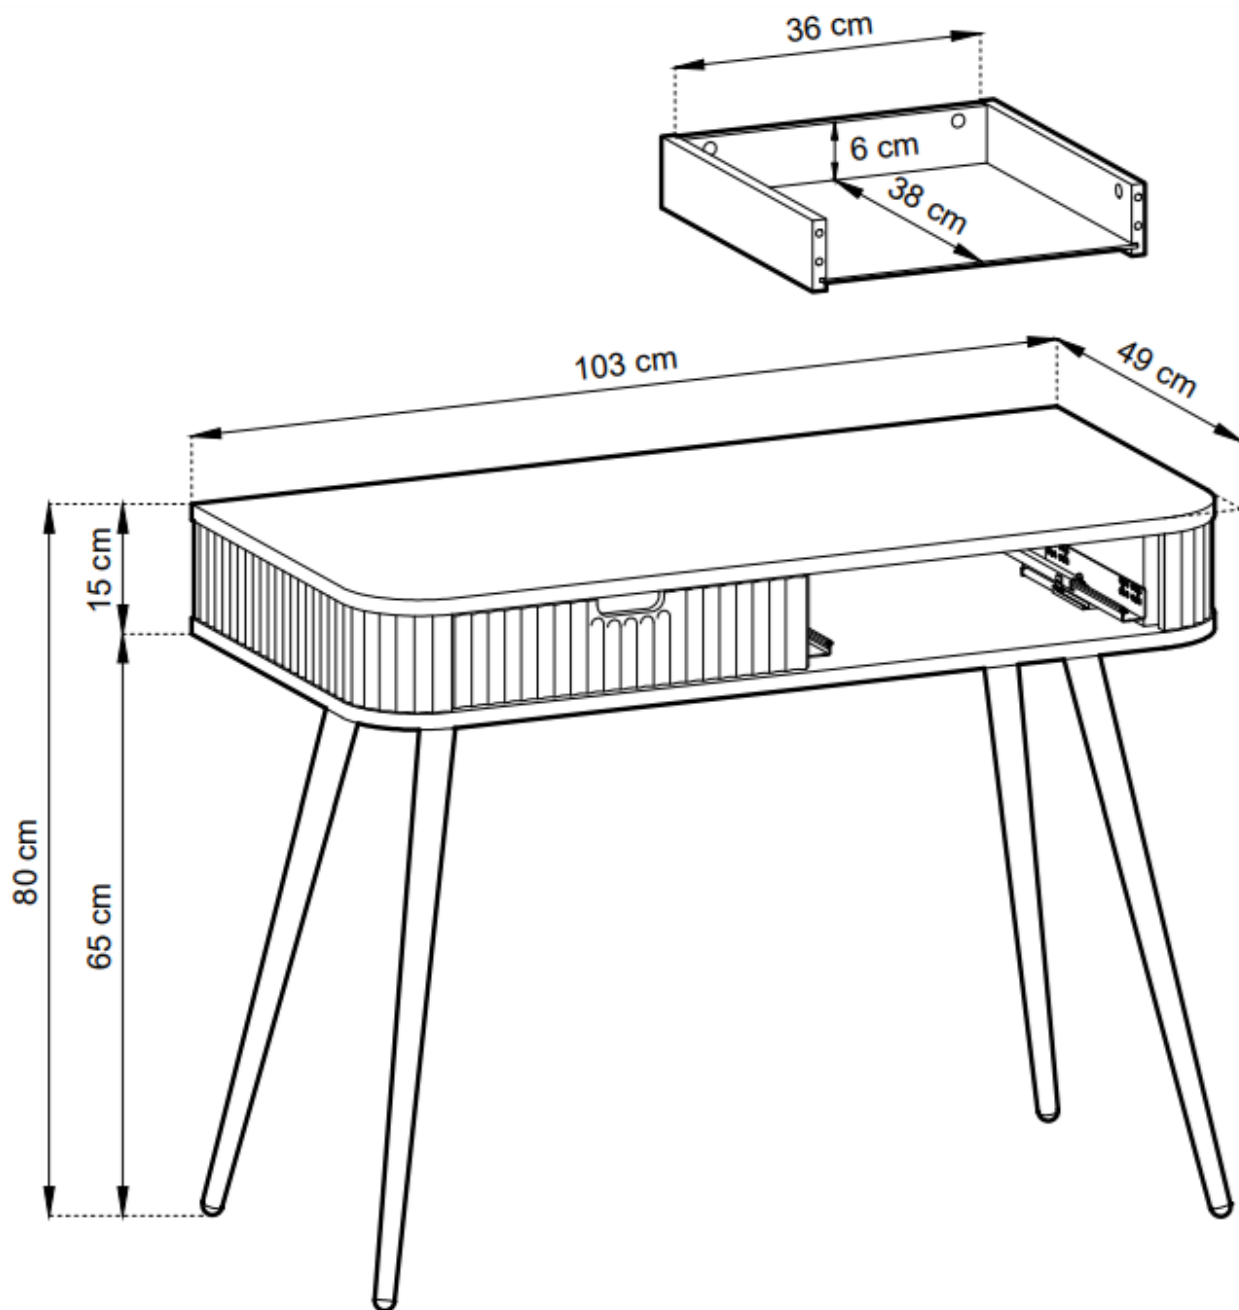

- nóżki - metalowe 23 cm czarne / złote
  - uchwyty frezowane we froncie
    - zawiasy Metalia
- prowadnice w szufladach dolnego montażu z dociągami
  - meble do samodzielnego montażu

Szczegółowe wymiary :