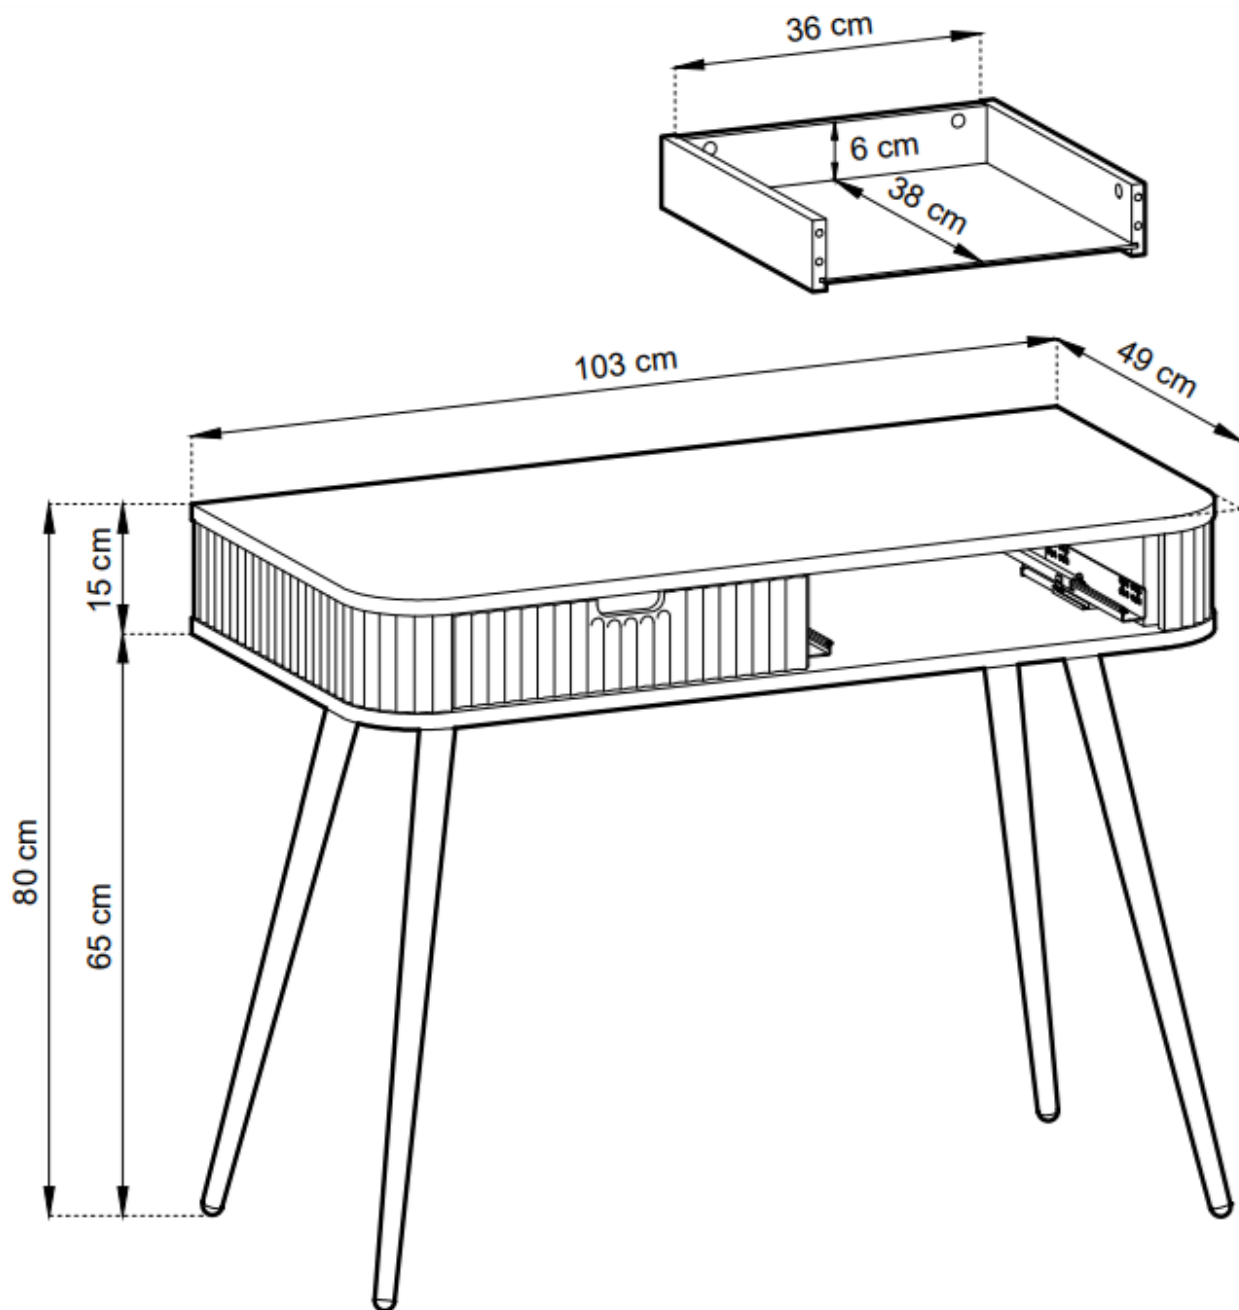

- nóżki - metalowe 23 cm czarne / złote
  - uchwyty frezowane we froncie
    - zawiasy Metalia
- prowadnice w szufladach dolnego montażu z dociąganiem
  - meble do samodzielnego montażu

Szczegółowe wymiary :