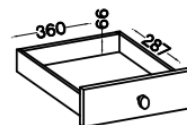

### Specyfikacja bryły:

- szerokość: **123 cm**
- wysokość: **17,5 cm**
- głębokość: **35,9 cm**
- ilość drzwi: **0**
- ilość szuflad: **2**
- ilość półek: **0**
- meble do samodzielnego montażu: **tak**

### Specyfikacja systemu OLIVO:

- korpus - **plyta laminowana o grubości 16 mm / MDF 16 mm dąb cremona, obrzeże ABS**
  - front - **plyta 16 mm / MDF o grubości 16 mm dąb cremona**
    - tył - **HDF 2,5 mm**
- szkło: front - (**szkło hartowane, szlifowane dookoła. transparentne gr 4 mm**), półki (**szkło szlifowane dookoła. transparentne gr 5 mm**)
  - nóżki - **metalowe 15 cm czarne**
  - uchwyty - **gałka czarny mat**
    - cichy domyk - **tak**
- prowadnice w szufladach - **quadaro (cichy domyk)**

### Szczegółowe wymiary :