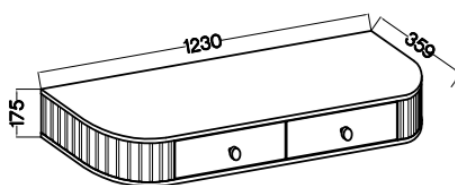

### Specyfikacja bryły:

- szerokość: **123 cm**
- wysokość: **17,5 cm**
- głębokość: **35,9 cm**
- ilość drzwi: **0**
- ilość szuflad: **2**
- ilość półek: **0**
- meble do samodzielnego montażu: **tak**

### Specyfikacja systemu OLIVO:

- korpus - **plyta laminowana o grubości 16 mm / MDF 16 mm dąb cremona, obrzeże ABS**
  - front - **plyta 16 mm / MDF o grubości 16 mm dąb cremona**
    - tył - **HDF 2,5 mm**
- szkło: front - (**szkło hartowane, szlifowane dookoła. transparentne gr 4 mm**), półki (**szkło szlifowane dookoła. transparentne gr 5 mm**)
  - nóżki - **metalowe 15 cm czarne**
  - uchwyty - **gałka czarny mat**
    - cichy domyk - **tak**
- prowadnice w szufladach - **quadaro (cichy domyk)**

### Szczegółowe wymiary :