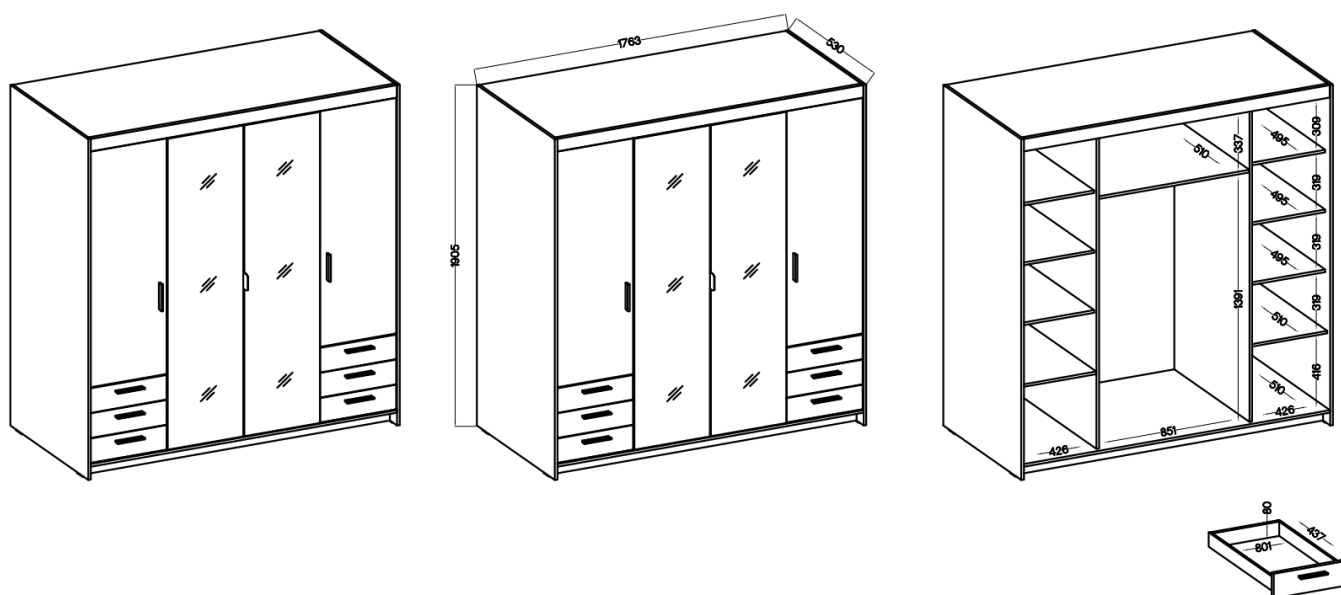

Szukasz eleganckiej i funkcjonalnej szafy do swojej sypialni, przedpokoju, salonu czy pokoju dziecka? Mebel z serii TRINO będzie doskonałym wyborem! Szafy dostępne w różnych szerokościach, kolorach oraz konfiguracjach wnętrza. Dodatkowo do każdej szafy można dokupić nadstawkę co sprawia że zyskujesz dodatkową przestrzeń do przechowywania rzeczy. Garderoba Trino to nie tylko praktyczne rozwiązanie, ale także stylowy element wystroju wnętrza. Nada nowoczesny i elegancki wygląd dzięki trzem modnym kolorom do wyboru: biały, dąb sonoma oraz dąb lefkas. Dostępne już teraz w atrakcyjnej cenie ! Meble wykonane z wysokiej jakości płyty 15 mm, korpus oraz front oklejony obrzeżem melamina. Produkt w 100 % polski.

Główne cechy :

- meble wykonane z płyty laminowanej 15 mm
- obrzeża korpusu oraz frontu: melamina
- nogi: ślizgi w kolorze czarnym
- uchwyty: tworzywo sztuczne (rozstaw 128 mm)
- szuflady: prowadnice kulkowe

Specyfikacja bryły:

- szerokość: **176,3 cm**
- wysokość: **190,5 cm**
- głębokość: **53 cm**
- ilość półek: **9**
- ilość drzwi: **4**
- ilość szuflad: **6**
- lustro: **tak**
- drążek na wieszaki: **tak**
- kolor : **biały / dąb sonoma / dąb lefkas**

Szczegółowe wymiary:

Meble w paczkach do samodzielnego montażu.
Do każdego produktu dołączona jest przejrzysta instrukcja montażu
oraz wyposażenie niezbędne do jego zmontowania.

Produkt posiada dodatkowe opcje: