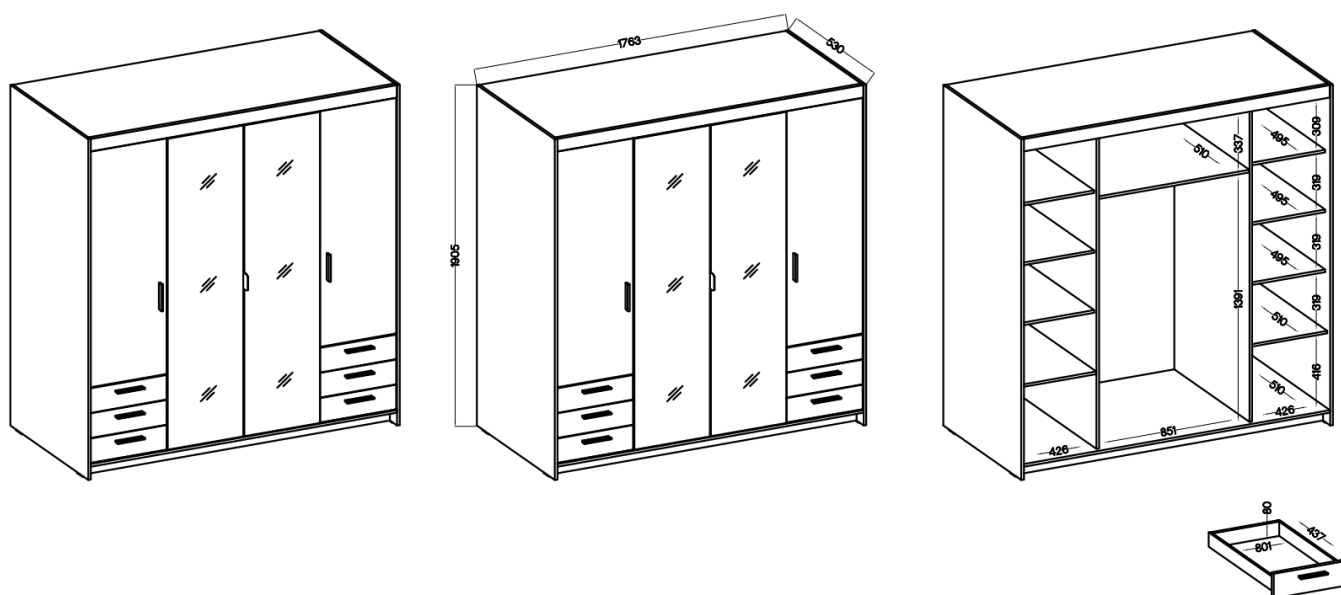

Szukasz eleganckiej i funkcjonalnej szafy do swojej sypialni, przedpokoju, salonu czy pokoju dziecka? Mebel z serii TRINO będzie doskonałym wyborem! Szafy dostępne w różnych szerokościach, kolorach oraz konfiguracjach wnętrza. Dodatkowo do każdej szafy można dokupić nadstawkę co sprawia że zyskujesz dodatkową przestrzeń do przechowywania rzeczy. Garderoba Trino to nie tylko praktyczne rozwiązanie, ale także stylowy element wystroju wnętrza. Nada nowoczesny i elegancki wygląd dzięki trzem modnym kolorom do wyboru: biały, dąb sonoma oraz dąb lefkas. Dostępne już teraz w atrakcyjnej cenie ! Meble wykonane z wysokiej jakości płyty 15 mm, korpus oraz front oklejony obrzeżem melamina. Produkt w 100 % polski.

Główne cechy :

- meble wykonane z płyty laminowanej 15 mm
- obrzeża korpusu oraz frontu: melamina
- nogi: ślizgi w kolorze czarnym
- uchwyty: tworzywo sztuczne (rozstaw 128 mm)
- szuflady: prowadnice kulkowe

Specyfikacja bryły:

- szerokość: **176,3 cm**
- wysokość: **190,5 cm**
- głębokość: **53 cm**
- ilość półek: **9**
- ilość drzwi: **4**
- ilość szuflad: **6**
- lustro: **tak**
- drążek na wieszaki: **tak**
- kolor : **biały / dąb sonoma / dąb lefkas / beż piaskowy / dąb olejowany**

Szczegółowe wymiary:

**Meble w paczkach do samodzielnego montażu.
Do każdego produktu dołączona jest przejrzysta instrukcja montażu
oraz wyposażenie niezbędne do jego zmontowania.**

Produkt posiada dodatkowe opcje: