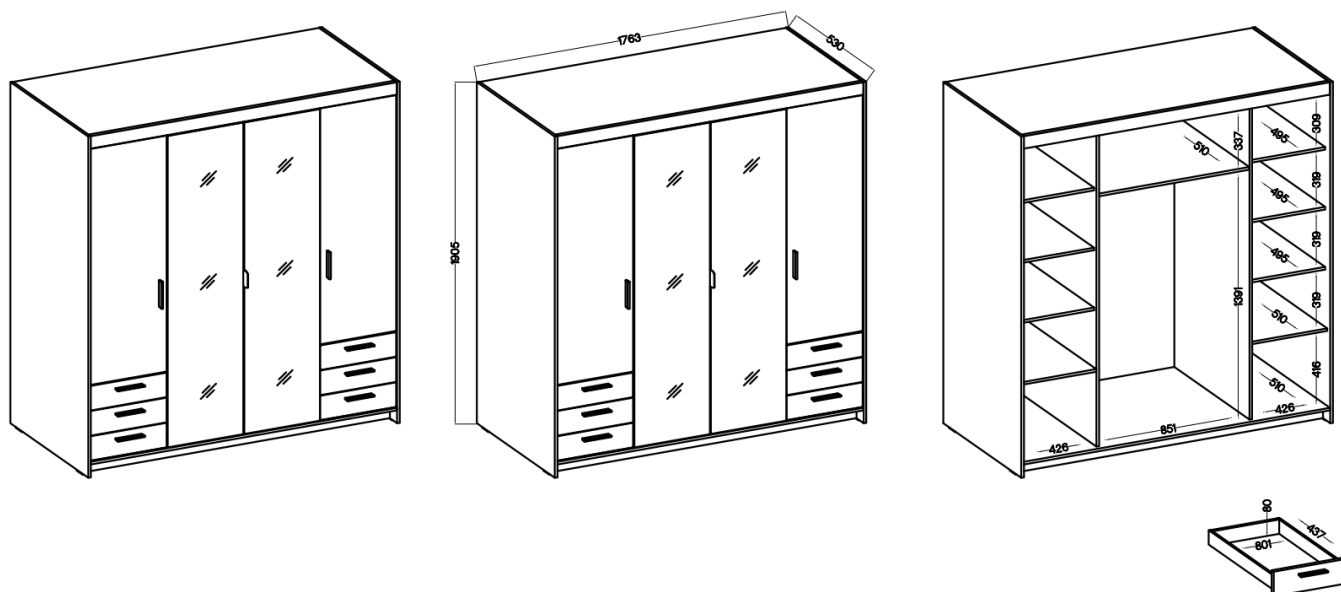

będzie doskonałym wyborem! Szafy dostępne w różnych szerokościach, kolorach oraz konfiguracjach wnętrza. Dodatkowo do każdej szafy można dokupić nadstawkę co sprawia że zyskujesz dodatkową przestrzeń do przechowywania rzeczy. Garderoba Trino to nie tylko praktyczne rozwiązanie, ale także stylowy element wystroju wnętrza. Nada nowoczesny i elegancki wygląd dzięki trzem modnym kolorom do wyboru: biały, dąb sonoma oraz dąb lefkas. Dostępne już teraz w atrakcyjnej cenie !
Meble wykonane z wysokiej jakości płyty 15 mm, korpus oraz front oklejony obrzeżem melamina. Produkt w 100 % polski.

Główne cechy :

- meble wykonane z płyty laminowanej 15 mm
- obrzeża korpusu oraz frontu: melamina
- nogi: ślizgi w kolorze czarnym
- uchwyty: tworzywo sztuczne (rozstaw 128 mm)
- szuflady: prowadnice kulkowe

Specyfikacja bryły:

- szerokość: **176,3 cm**
- wysokość: **190,5 cm**
- głębokość: **53 cm**
- ilość półek: **9**
- ilość drzwi: **4**
- ilość szuflad: **6**
- lustro: **tak**
- drążek na wieszaki: **tak**
- kolor : **biały / dąb sonoma / dąb lefkas**

Szczegółowe wymiary:

Meble w paczkach do samodzielnego montażu.
Do każdego produktu dołączona jest przejrzysta instrukcja montażu
oraz wyposażenie niezbędne do jego zmontowania.

Produkt posiada dodatkowe opcje:

Nadstawka: NIE , TAK (+ 515 zł)