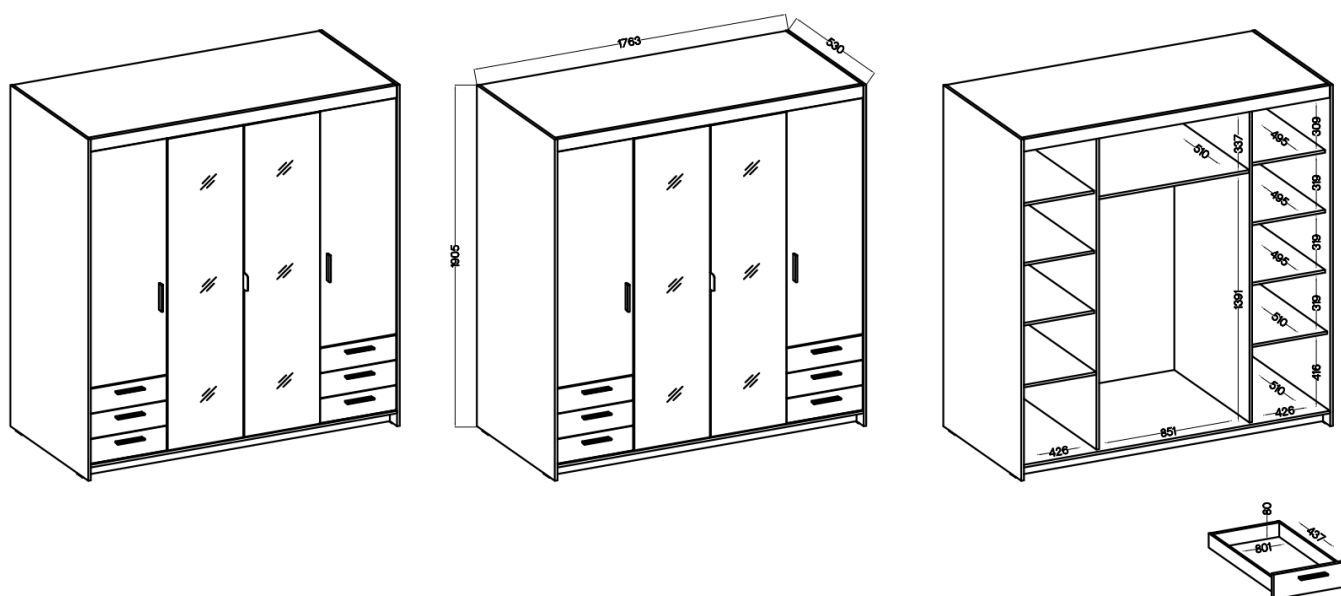

Szczegółowe wymiary:

**Mebłe w paczkach do samodzielnego montażu.
Do każdego produktu dołączona jest przejrzysta instrukcja montażu
oraz wyposażenie niezbędne do jego zmontowania.**

Produkt posiada dodatkowe opcje:

Nadstawka: NIE , TAK (+ 534 zł)

Kolor szafy: BEŻ PIASKOWY , BIAŁY , DĄB LEFKAS , DĄB OLEJOWANY , DĄB SONOMA