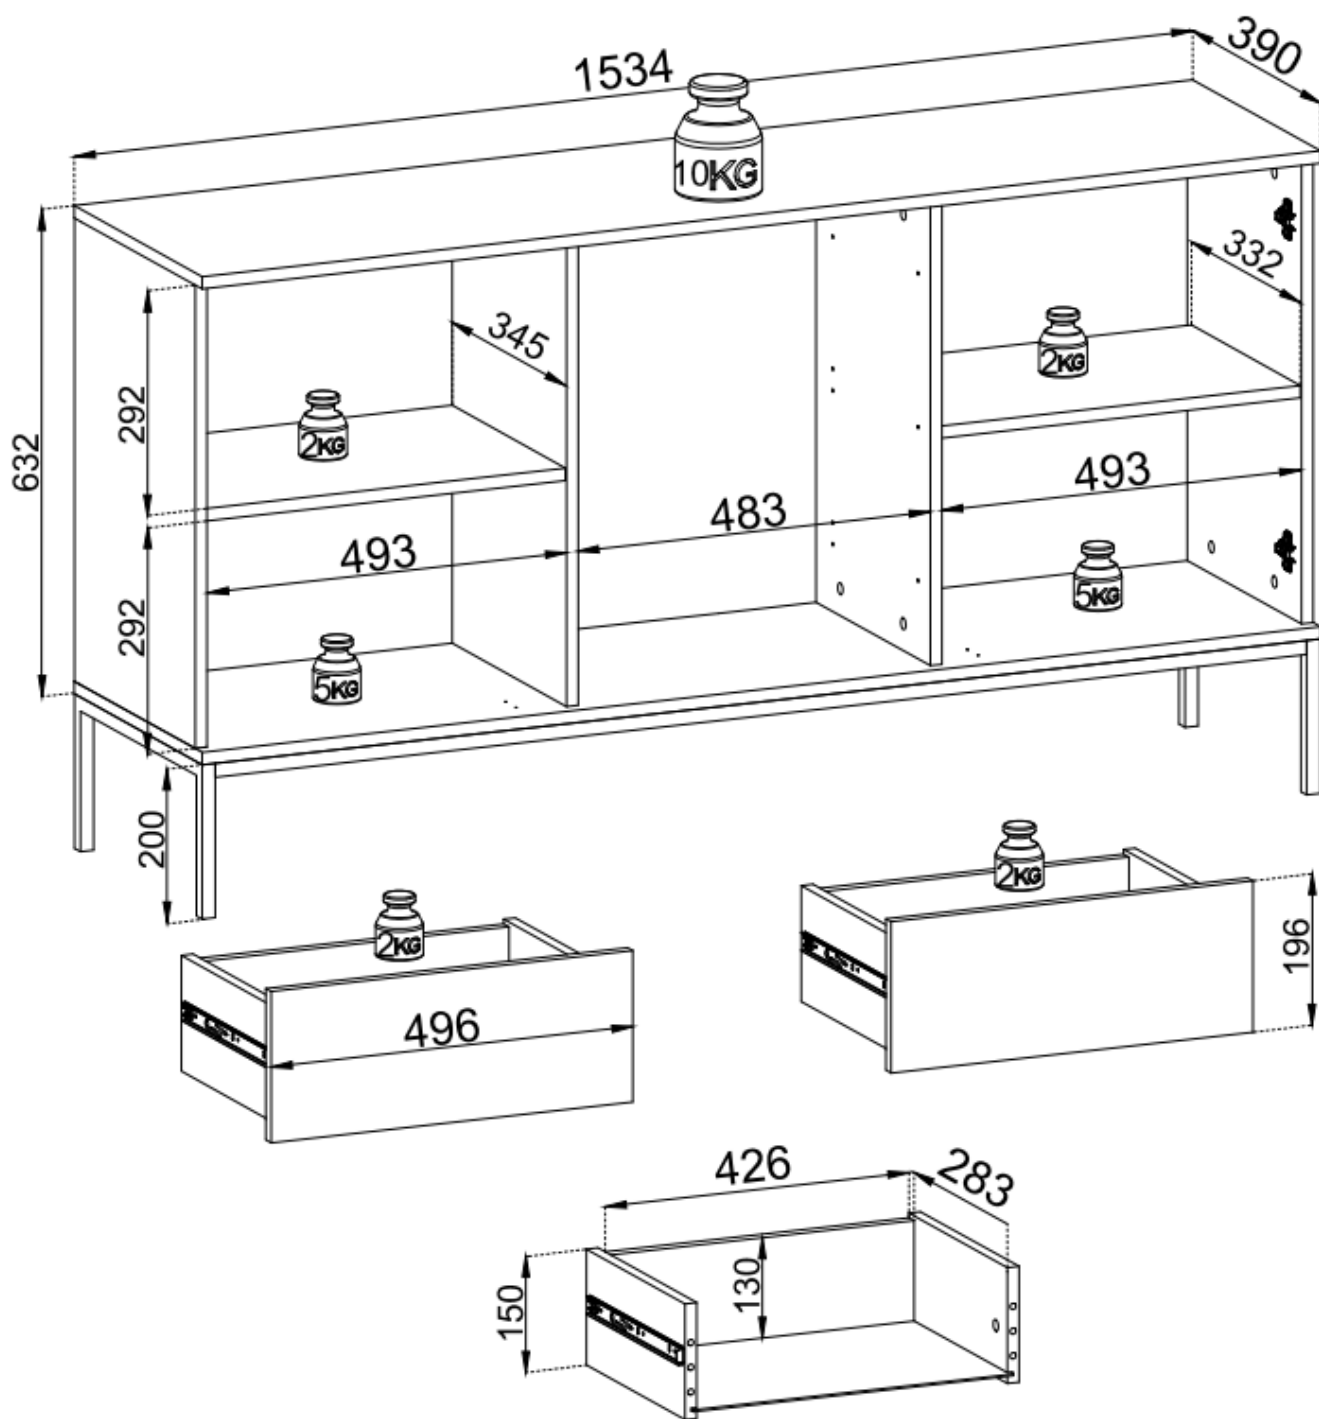

Cena	1 296 zł
Czas wysyłki	5-14 dni roboczych
Numer katalogowy	3839
Szerokość	154 cm
Wysokość	83 cm
Głębokość	39 cm

Opis produktu

Kolekcja SEDRO

Szukasz designerskiego oraz praktycznego elementu do swojego salonu? System SEDRO z pewnością spełni Twoje oczekiwania! Wykonana z najwyższej jakości materiałów, posiada wyjątkowy wygląd dzięki frezowanym detalom oraz lamelom. Dodatkowo, każda bryła została wyposażona w efektowne oświetlenie LED, które nada pomieszczeniu niepowtarzalny charakter. Stwórz unikalny i stylowy wystrój dzięki nowoczesnym kolorom frontów dąb wotan oraz kontrastowym czarnym wybarwieniu korpusów. Meble wykonane z wysokiej jakości płyty o grubości 16 mm, front 18 mm MDF, nogi metalowe o profilu 18 x 18 mm, system otwierania "push to open". Meble pakowane w paczki, do samodzielnego montażu. Do kompletu dołączona przejrzysta instrukcja montażu. Produkt w 100% polski

Specyfikacja bryły:

- szerokość: **154 cm**
- wysokość: **83 cm**
- głębokość: **39 cm**
- ilość drzwi: **2**
- ilość półek: **2**
- ilość szuflad: **3**
- korpus wykonany z płyty laminowanej o grubości 16 mm
- fronty wykonane z płyty MDF o grubości 18 mm
- obrzeże ABS 0,5 mm
- szkło hartowane w witrynach
- system otwierania "push to open"
- nogi metalowe malowane proszkowo profil 18 x 18 mm
- **oświetlenie LED GRATIS**
- frezowany front
- szuflady na łożyskach kulkowych, pełen wysuw

Szczegółowe wymiary:

**Meble w paczkach do samodzielnego montażu.
Do każdego produktu dołączona jest przejrzysta instrukcja montażu
oraz wyposażenie niezbędne do jego zmontowania.**