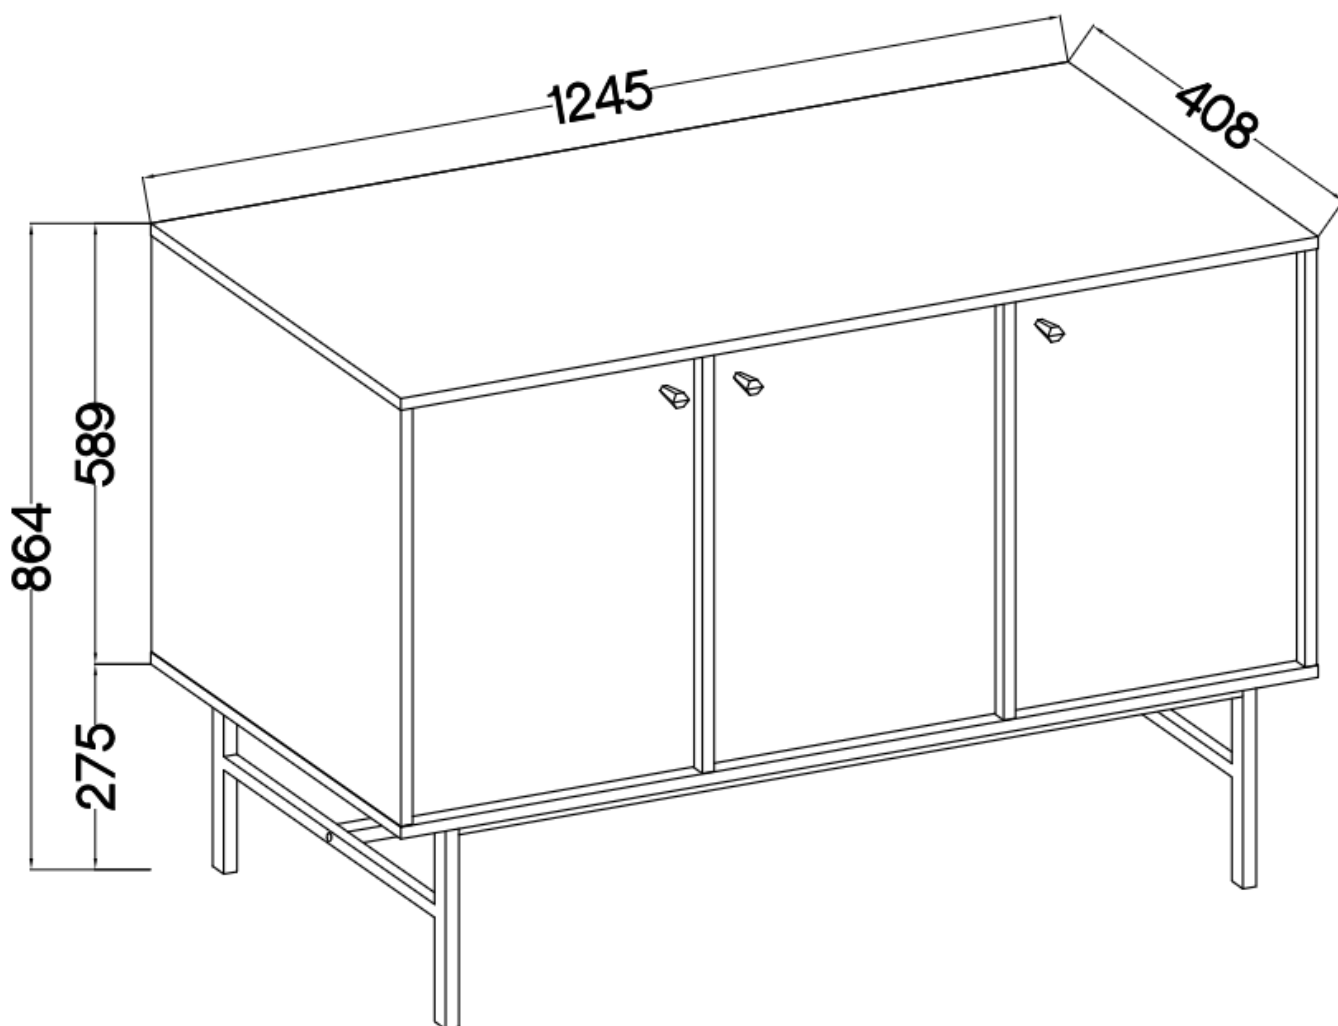

Produkt posiada dodatkowe opcje:

Kolor: Beż piaskowy , Czarny grafit , Eucaliptus