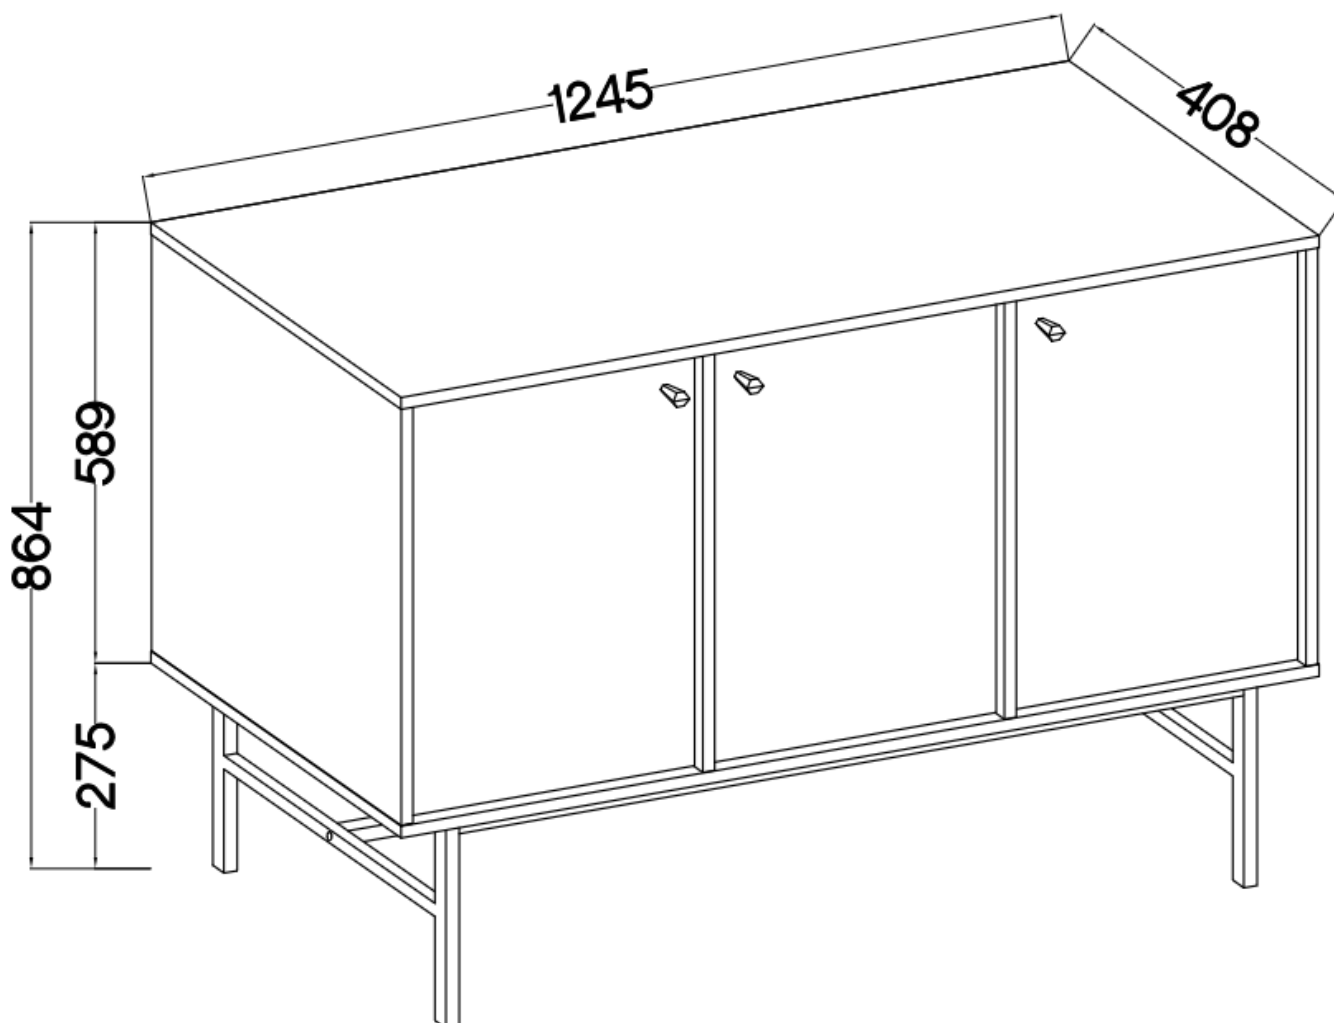

Specyfikacja bryły:

- szerokość: **124,5 cm**
- wysokość: **86,4 cm**
- głębokość: **40,8 cm**
- korpus i front: **plyta laminowana 16 mm**
- ilość drzwi: **3**
- ilość szuflad: **brak**
- półki: **tak**
- uchwyt: **metalowe, kolor złoty**
- nogi: **metalowe, kolor złoty**

Cechy systemu TALLY:

- korpus - płyta laminowana o grubości 16 mm, obrzeże ABS
- front - płyta laminowana o grubości 16 mm, obrzeże ABS
- nóżki metalowe -: rozgwiazda (13,5 cm), proste (15 cm), stelaż (27,5 cm)
  - uchwyty metalowe (złote, czarne)
  - meble do samodzielnego montażu
- system dostępny w trzech wariantach kolorystycznych: beż piaskowy, czarny grafit, eucaliptus
  - oświetlenie LED - opcjonalnie (2 pkt. barwa ciepła)
- szyby frontowe: szkło hartowane, szlifowane dookoła, antisol grafitowy, gr 4 mm
  - półki w witrynach: szkło szlifowane dookoła, transparentne, gr 5 mm
  - rodzaj prowadnic w szufladach: prowadnice kulkowe

Szczegółowe wymiary: