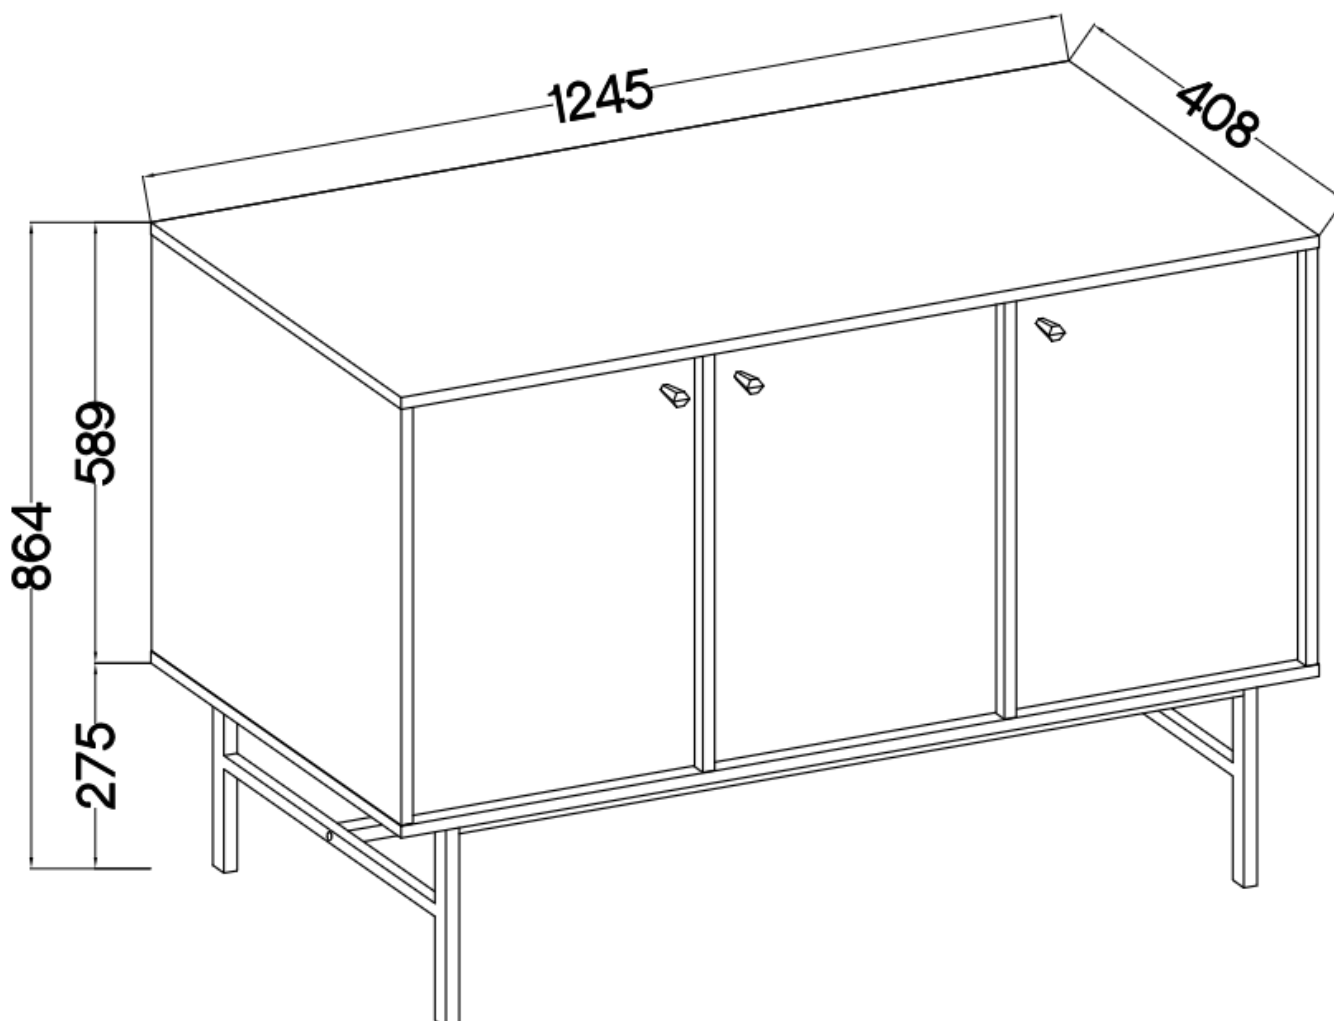

Specyfikacja bryły:

- szerokość: **124,5 cm**
- wysokość: **86,4 cm**
- głębokość: **40,8 cm**
- korpus i front: **plyta laminowana 16 mm**
- ilość drzwi: **3**
- ilość szuflad: **brak**
- półki: **tak**
- uchwyt: **metalowe, kolor złoty**
- nogi: **metalowe, kolor złoty**

Cechy systemu TALLY:

- korpus - płyta laminowana o grubości 16 mm, obrzeże ABS
- front - płyta laminowana o grubości 16 mm, obrzeże ABS
- nóżki metalowe -: rozgwiazda (13,5 cm), proste (15 cm), stelaż (27,5 cm)
  - uchwyty metalowe (złote, czarne)
  - meble do samodzielnego montażu
- system dostępny w trzech wariantach kolorystycznych: beż piaskowy, czarny grafit, eucaliptus
  - oświetlenie LED - opcjonalnie (2 pkt. barwa ciepła)
- szyby frontowe: szkło hartowane, szlifowane dookoła, antisol grafitowy, gr 4 mm
  - półki w witrynach: szkło szlifowane dookoła, transparentne, gr 5 mm
  - rodzaj prowadnic w szufladach: prowadnice kulkowe

Szczegółowe wymiary: