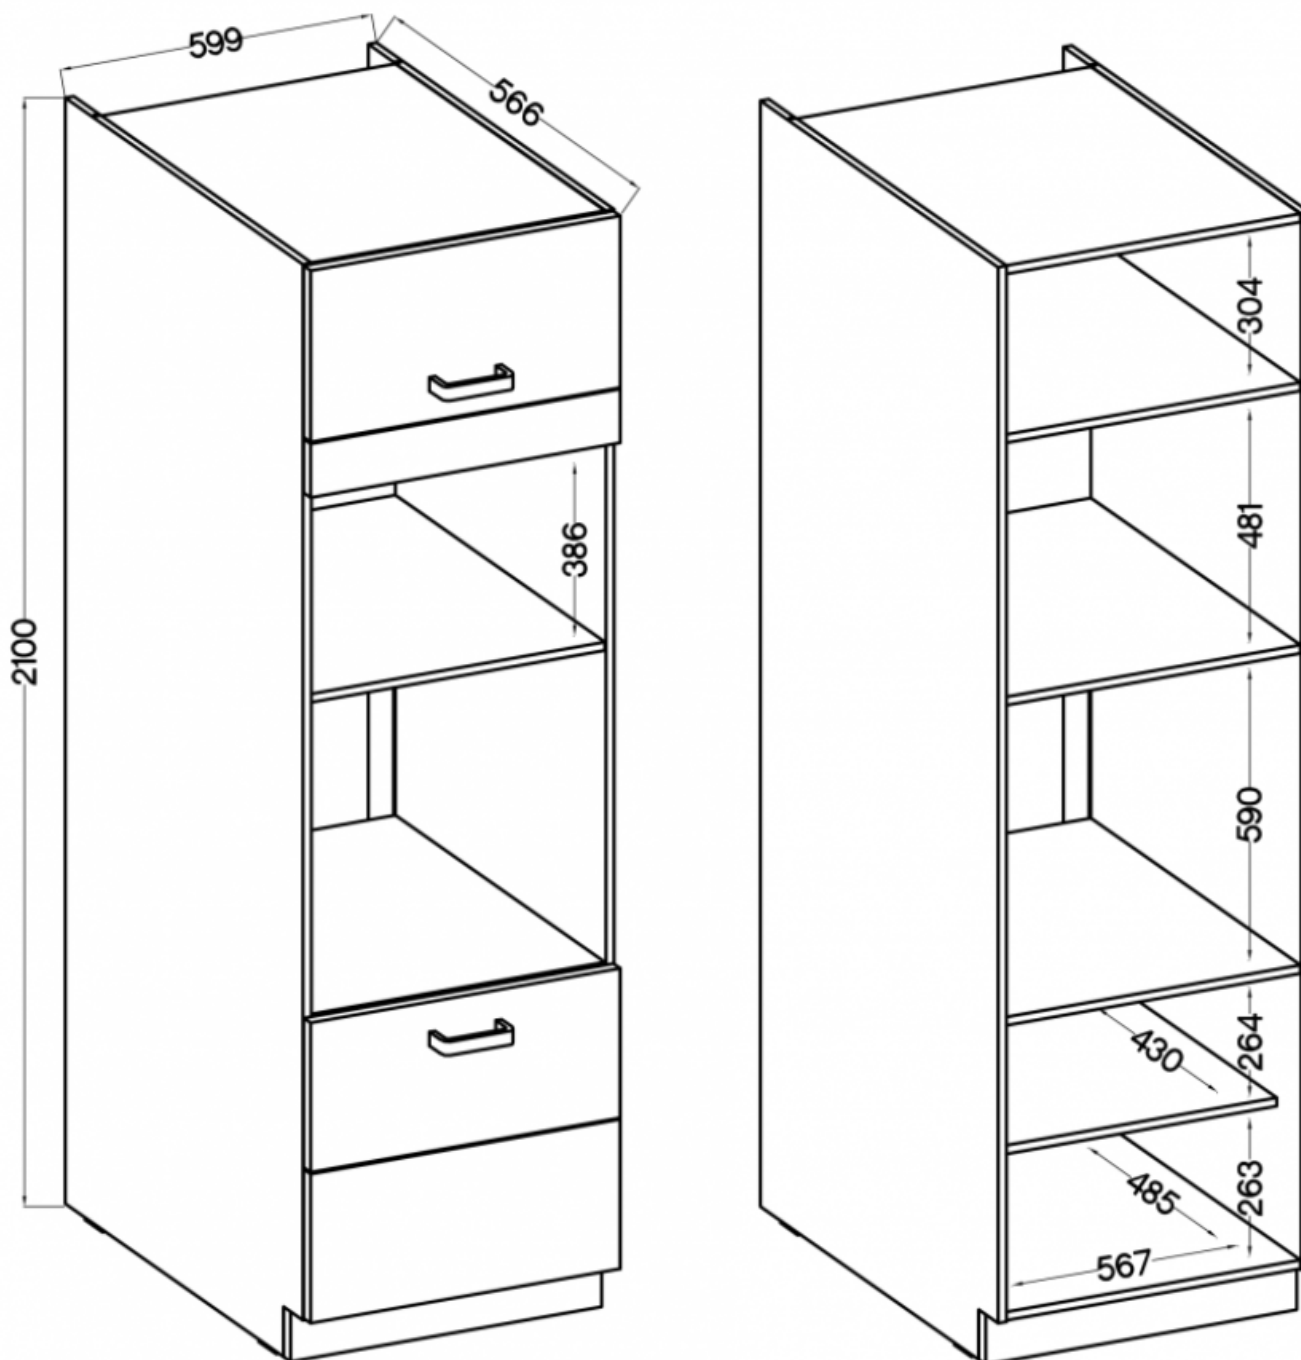

Specyfikacja bryty 60 PDM-215 2F:

- szerokość: **60 cm**
- wysokość: **215 cm**
- głębokość: **57 cm**
- ilość drzwi: **2**
- ilość szuflad: **0**
- ilość półek: **2**

Cechy kolekcji NIVA:

- korpus - płyta laminowana o grubości 16 mm antracyt, tył HDF 2,5 mm kolor biały
 - front - płyta laminowana 16 mm antracyt
- nóżki - regulowane 15 cm (tworzywo sztuczne)
- uchwyty - metalowy czarny rozstaw 16 mm
- zawiasy i prowadnice z cichym domykiem
- system otwierania szuflad PREMIUM BOX
 - meble do samodzielnego montażu
- wnętrza szafek z frontami w kolorze białym