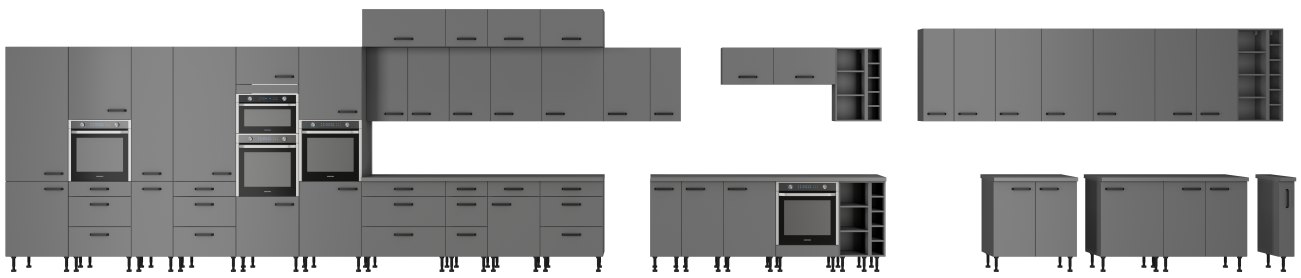

Wykaz szafek kolekcji NIVA :

WYKAZ SZAFEK KUCHENNYCH														
Artykuł	Szkic	Cena netto	Artykuł	Szkic	Cena netto	Artykuł	Szkic	Cena netto	Artykuł	Szkic	Cena netto	Artykuł	Szkic	Cena netto
80 ZL 2F BB		2 paczki	60 D GAZ BB		2 paczki	30 D CARGO BB		3 paczki	80 G-90 2F		2 paczki	60x60 GN-90 1F (45°)		2 paczki
	80 x 87 x 52 cm			60 x 87 x 52 cm			30 x 87 x 52 cm			80 x 90 x 31 cm			60/60 x 90 x 31 cm	
80 ZL 1S BB PREMIUM BOX		2 paczki	60 D 3S BB PREMIUM BOX		2 paczki	15 D CARGO BB		3 paczki	60 GU-36 1F		2 paczki	60x60 GN-72 2F (90°)		2 paczki
	80 x 87 x 52 cm			60 x 87 x 52 cm			15 x 87 x 52 cm			60 x 36 x 31 cm			60/60 x 72,5 x 31 cm	
80 D 2F BB		2 paczki	50 ZL 1F BB		2 paczki	105 ND 1F BB		2 paczki	60 NAGU-36 1F		2 paczki	60x60 GN-90 2F (90°)		2 paczki
	80 x 87 x 52 cm			50 x 87 x 52 cm			105 x 87 x 52 cm			60 x 36 x 37 cm			60/60 x 90 x 31 cm	
80 D 3S BB PREMIUM BOX		2 paczki	50 D 1F 1S BB PREMIUM BOX		2 paczki	90x90 DN 2F BB		2 paczki	60 G-72 1F		2 paczki	50 GU-36 1F		2 paczki
	80 x 87 x 52 cm			50 x 87 x 52 cm			84,5/84,5 x 87 x 52 cm			60 x 72,5 x 31 cm			50 x 36 x 31 cm	
60 ZL 1S BB PREMIUM BOX		2 paczki	40 D 1F BB		2 paczki	80 NAGU-36 1F		2 paczki	60 G-90 1F		2 paczki	50 NAGU-36 1F		2 paczki
	60 x 87 x 52 cm			40 x 87 x 52 cm			80 x 36 x 37 cm			60 x 90 x 31 cm			50 x 36 x 37 cm	
60 D 1F BB		2 paczki	40 D 3S BB PREMIUM BOX		2 paczki	80 G-72 2F		2 paczki	60x60 GN-72 1F (45°)		2 paczki	50 G-72 1F		2 paczki
	60 x 87 x 52 cm			40 x 87 x 52 cm			80 x 72,5 x 31 cm			60/60 x 72,5 x 31 cm			50 x 72,5 x 31 cm