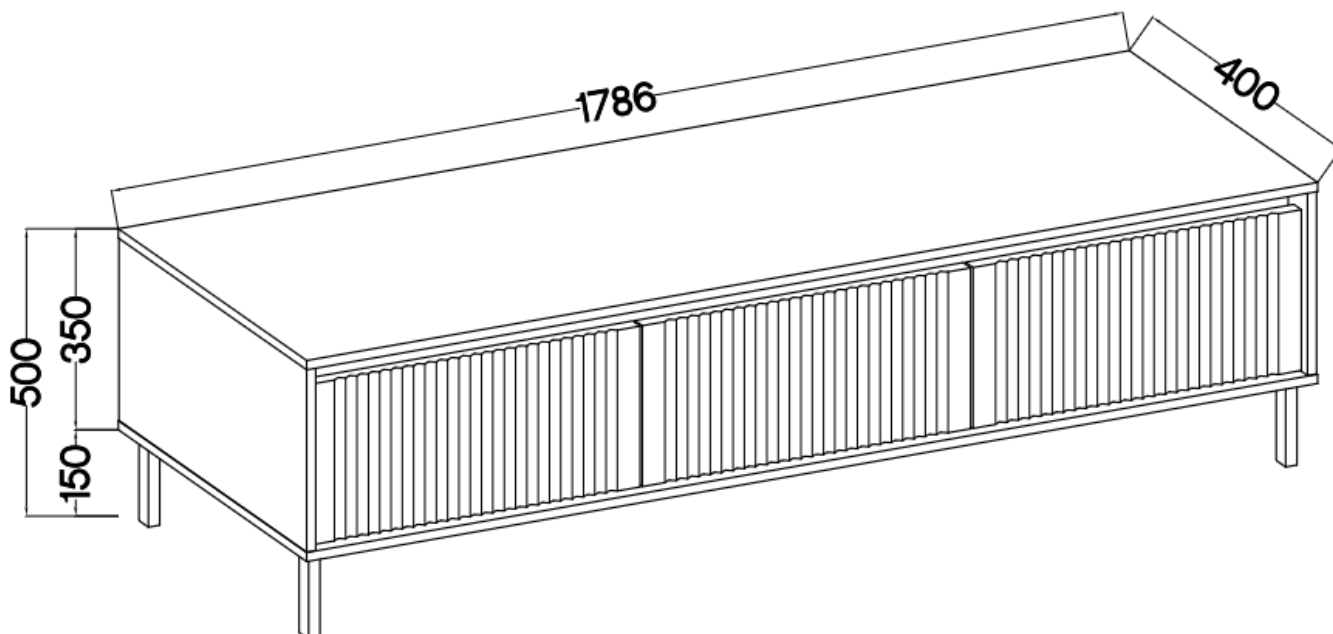

wykorzystania poszczególnych elementów indywidualnie, kolekcja Osaka daje nieograniczone możliwości aranżacyjne, pozwalając stworzyć wnętrze, które odzwierciedla indywidualny gust i styl.

Specyfikacja bryły:

- szerokość: **178,6 cm**
- wysokość: **50 cm**
- głębokość: **40 cm**
- korpus i front: **plyta laminowana 16 mm**
- ilość drzwi: **0**
- ilość szuflad: **3**
- półki: **nie**
- nogi: **nogi metalowe czarne 15 cm**

Cechy systemu OLMO:

- korpus - płyta laminowana o grubości 16 mm, obrzeże ABS
  - front - płyta MDF o grubości 16 mm, obrzeże ABS
    - nogi - metalowe 15 cm czarne
    - meble do samodzielnego montażu
    - oświetlenie - listwa LED - opcjonalnie
- szyby frontowe: szkło hartowane, szlifowane dookoła, antisol grafitowy, gr 4 mm
  - półki w witrynach: szkło szlifowane dookoła, transparentne, gr 5 mm
  - rodzaj prowadnic w szufladach: prowadnice kulkowe

Szkic :