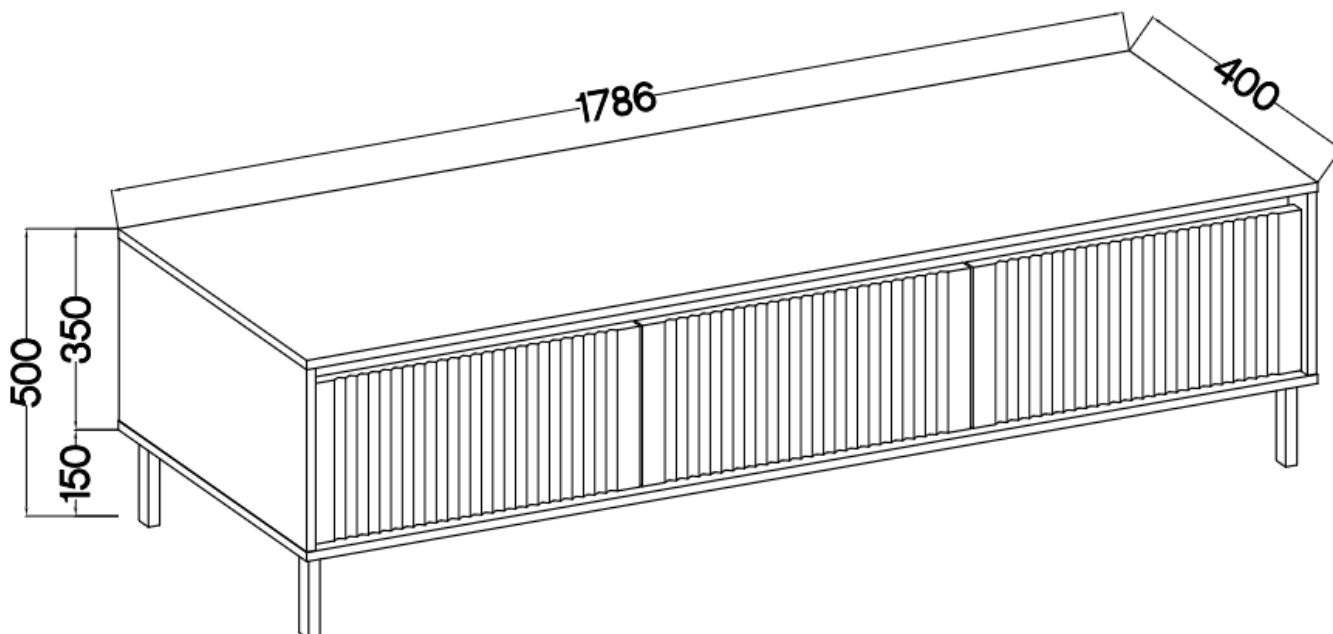

wykorzystania poszczególnych elementów indywidualnie, kolekcja Osaka daje nieograniczone możliwości aranżacyjne, pozwalając stworzyć wnętrze, które odzwierciedla indywidualny gust i styl.

Specyfikacja bryły:

- szerokość: **178,6 cm**
- wysokość: **50 cm**
- głębokość: **40 cm**
- korpus i front: **plyta laminowana 16 mm**
- ilość drzwi: **0**
- ilość szuflad: **3**
- półki: **nie**
- nogi: **nogi metalowe czarne 15 cm**

Cechy systemu OLMO:

- korpus - płyta laminowana o grubości 16 mm, obrzeże ABS
  - front - płyta MDF o grubości 16 mm, obrzeże ABS
    - nóżki - metalowe 15 cm czarne
    - meble do samodzielnego montażu
    - oświetlenie - listwa LED - opcjonalnie
- szyby frontowe: szkło hartowane, szlifowane dookoła, antisol grafitowy, gr 4 mm
  - półki w witrynach: szkło szlifowane dookoła, transparentne, gr 5 mm
  - rodzaj prowadnic w szufladach: prowadnice kulkowe

Szkic :