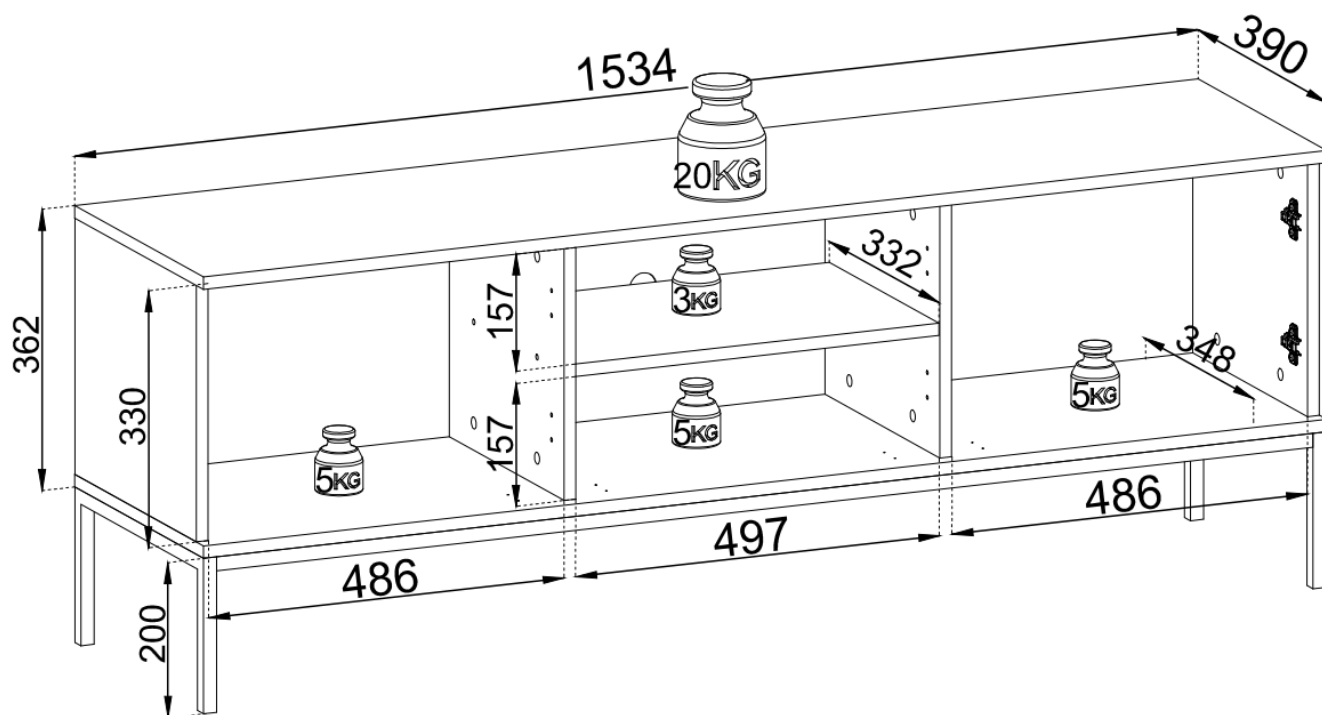

### Szafka RTV z frezowanym frontem 154 cm SEDRO oświetlenie LED

Szukasz designerskiego oraz praktycznego elementu do swojego salonu? System SEDRO z pewnością spełni Twoje oczekiwania! Wykonana z najwyższej jakości materiałów, posiada wyjątkowy wygląd dzięki frezowanym detalom oraz lamelom. Dodatkowo, każda bryła została wyposażona w efektowne oświetlenie LED, które nada pomieszczeniu niepowtarzalny charakter. Stwórz unikalny i stylowy wystrój dzięki nowoczesnym kolorom frontów dęb wotan oraz kontrastowym czarnym wybarwieniu korpusów. Meble wykonane z wysokiej jakości płyty o grubości 16 mm, front 18 mm MDF, nogi metalowe o profilu 18 x 18 mm, system otwierania "push to open". Meble pakowane w paczki, do samodzielnego montażu. Do kompletu dołączona przejrzysta instrukcja montażu. Produkt w 100% polski

### Specyfikacja:

- szerokość: **154 cm**

- 
- wysokość: **56 cm**
  - głębokość: **39 cm**
  - ilość drzwi: **2**
  - ilość półek: **1**
  - ilość drzwi: **3**
  - korpus wykonany z płyty laminowanej o grubości 16 mm
  - fronty wykonane z płyty MDF o grubości 18 mm
  - obrzeże ABS 0,5 mm
  - szkło hartowane w witrynach
  - system otwierania "push to open"
  - nogi metalowe malowane proszkowo profil 18 x 18 mm
  - **oświetlenie LED GRATIS**
  - frezowany front
  - szuflady na łożyskach kulkowych, pełen wysuw

**Szczegółowe wymiary:**

**Meble w paczkach do samodzielnego montażu.  
Do każdego produktu dołączona jest przejrzysta instrukcja montażu  
oraz wyposażenie niezbędne do jego zmontowania.**