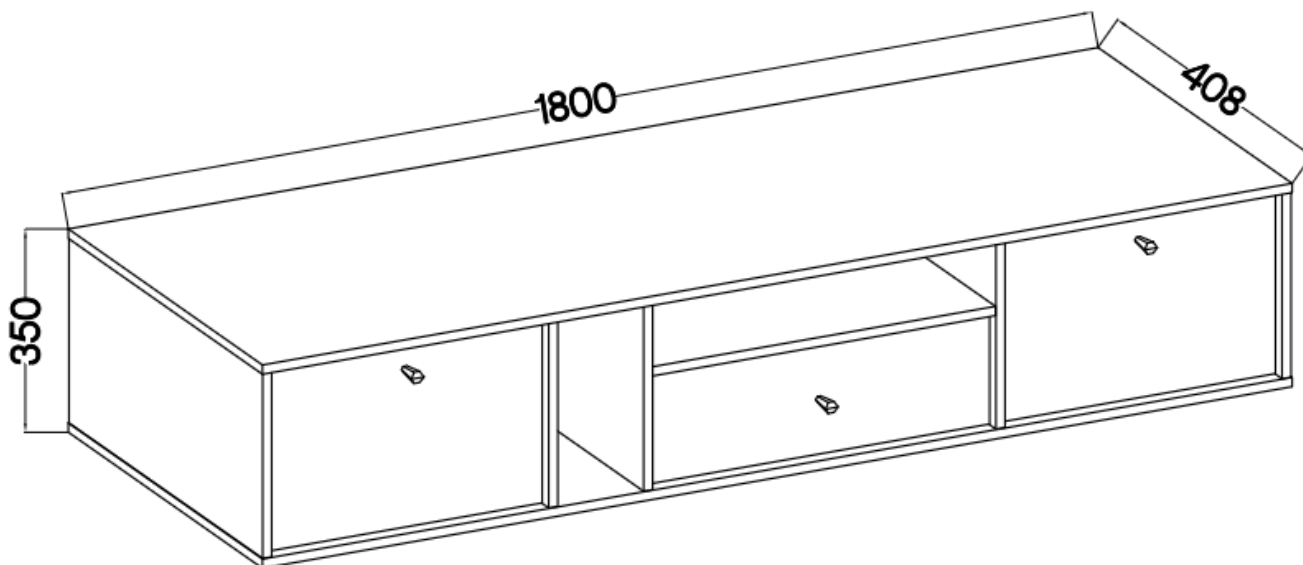

Specyfikacja bryły:

- szerokość: **180 cm**
- wysokość: **35 cm**
- głębokość: **40,8 cm**
- korpus i front: **plyta laminowana 16 mm**
- ilość drzwi: **2**
- ilość szuflad: **1**
- półki: **tak**
- uchwyt: **metalowe, kolor czarny**
- nogi: **brak (podwieszana)**

Cechy systemu TALLY:

- korpus - płyta laminowana o grubości 16 mm, obrzeże ABS
- front - płyta laminowana o grubości 16 mm, obrzeże ABS
- nóżki metalowe -: rozgwiazda (13,5 cm), proste (15 cm), stelaż (27,5 cm)
  - uchwyty metalowe (złote, czarne)
  - meble do samodzielnego montażu
- system dostępny w trzech wariantach kolorystycznych: beż piaskowy, czarny grafit, eucaliptus
  - oświetlenie LED - opcjonalnie (2 pkt. barwa ciepła)
- szyby frontowe: szkło hartowane, szlifowane dookoła, antisol grafitowy, gr 4 mm
  - półki w witrynach: szkło szlifowane dookoła, transparentne, gr 5 mm
  - rodzaj prowadnic w szufladach: prowadnice kulkowe

Szczegółowe wymiary: