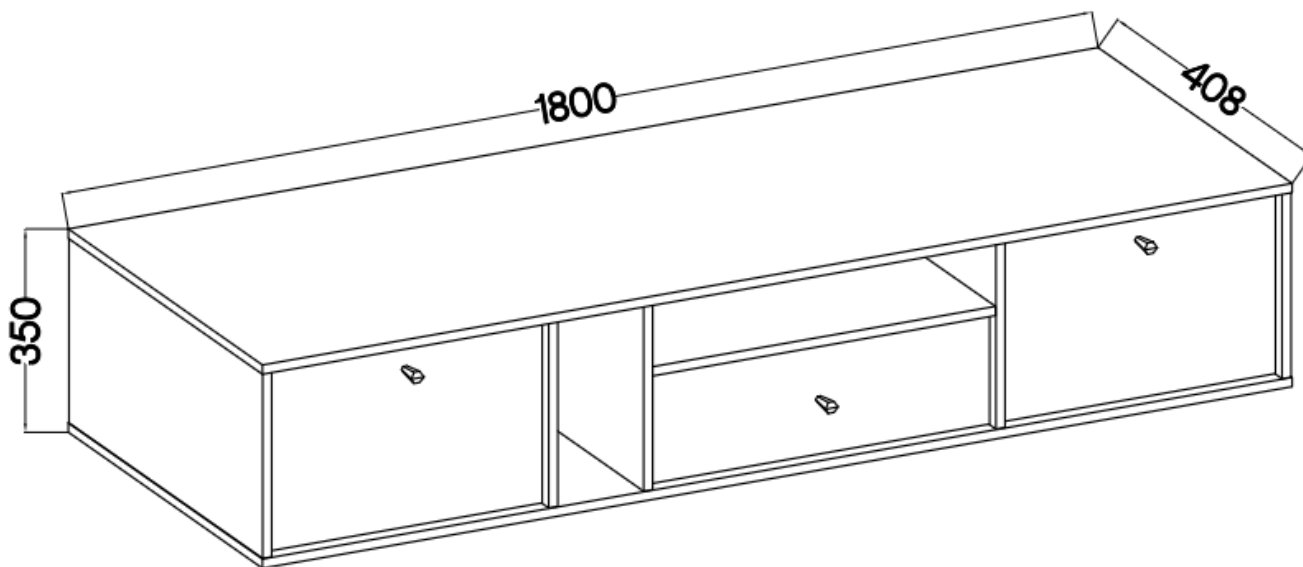

Specyfikacja bryły:

- szerokość: **180 cm**
- wysokość: **35 cm**
- głębokość: **40,8 cm**
- korpus i front: **plyta laminowana 16 mm**
- ilość drzwi: **2**
- ilość szuflad: **1**
- półki: **tak**
- uchwyt: **metalowe, kolor czarny**
- nogi: **brak (podwieszana)**

Cechy systemu TALLY:

- korpus - płyta laminowana o grubości 16 mm, obrzeże ABS
- front - płyta laminowana o grubości 16 mm, obrzeże ABS
- nóżki metalowe -: rozgwiazda (13,5 cm), proste (15 cm), stelaż (27,5 cm)
  - uchwyty metalowe (złote, czarne)
  - meble do samodzielnego montażu
- system dostępny w trzech wariantach kolorystycznych: beż piaskowy, czarny grafit, eucaliptus
  - oświetlenie LED - opcjonalnie (2 pkt. barwa ciepła)
- szyby frontowe: szkło hartowane, szlifowane dookoła, antisol grafitowy, gr 4 mm
  - półki w witrynach: szkło szlifowane dookoła, transparentne, gr 5 mm
  - rodzaj prowadnic w szufladach: prowadnice kulkowe

Szczegółowe wymiary: