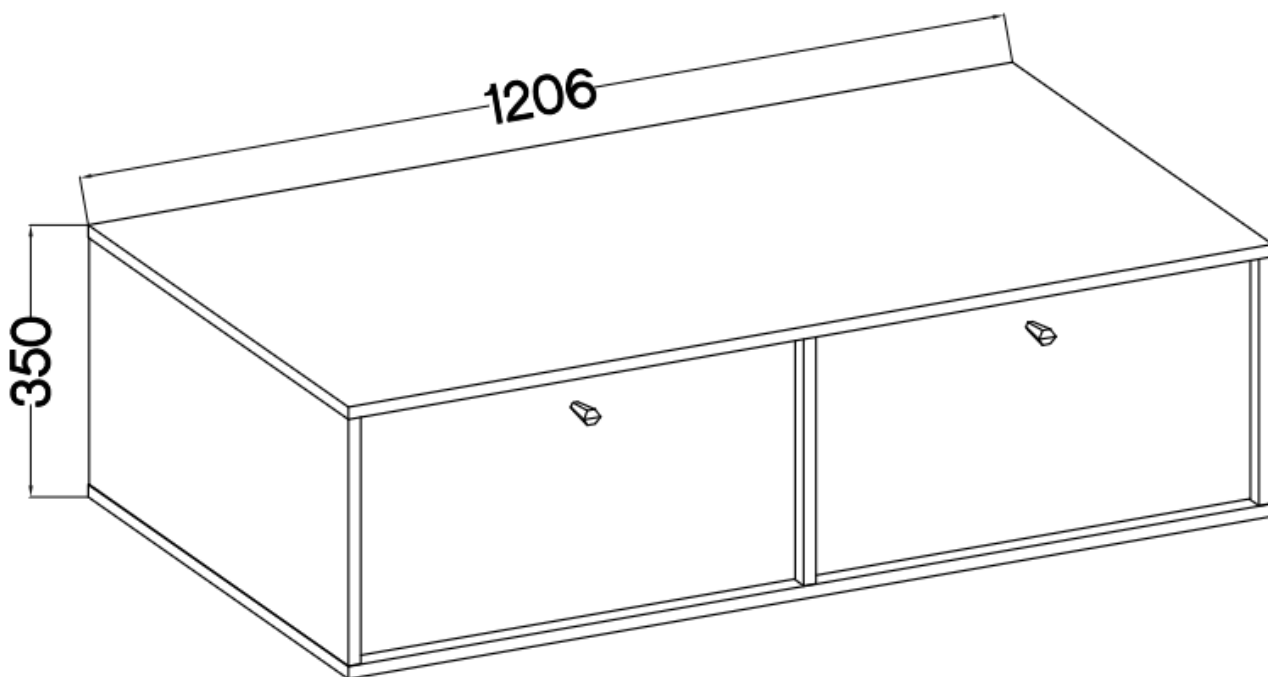

Specyfikacja bryły:

- szerokość: **120,6 cm**
- wysokość: **35 cm**
- głębokość: **40,8 cm**
- korpus i front: **plyta laminowana 16 mm**
- ilość drzwi: **2**
- ilość szuflad: **0**
- półki: **tak**
- uchwyt: **metalowe, kolor czarny**
- nogi: **brak (podwieszana)**

Cechy systemu TALLY:

- korpus - płyta laminowana o grubości 16 mm, obrzeże ABS
- front - płyta laminowana o grubości 16 mm, obrzeże ABS
- nóżki metalowe -: rozgwieżdżone (13,5 cm), proste (15 cm), stelaż (27,5 cm)
  - uchwyty metalowe (złote, czarne)
  - meble do samodzielnego montażu
- system dostępny w trzech wariantach kolorystycznych: beż piaskowy, czarny grafit, eucaliptus
  - oświetlenie LED - opcjonalnie (2 pkt. barwa ciepła)
- szyby frontowe: szkło hartowane, szlifowane dookoła, antisol grafitowy, gr 4 mm
  - półki w witrynach: szkło szlifowane dookoła, transparentne, gr 5 mm
  - rodzaj prowadnic w szufladach: prowadnice kulkowe

Szczegółowe wymiary: