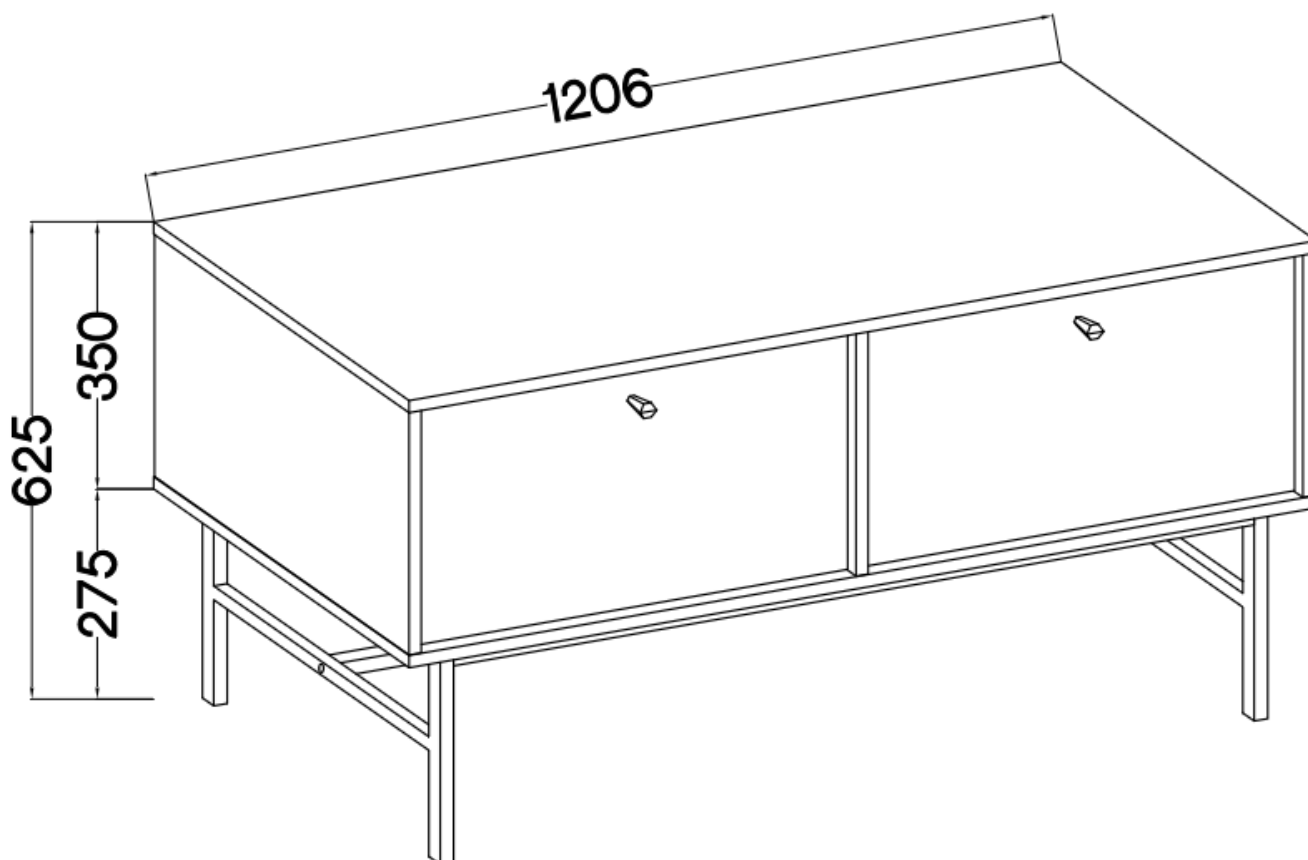

Specyfikacja bryły:

- szerokość: **120,6 cm**
- wysokość: **62,5 cm**
- głębokość: **40,8 cm**
- korpus i front: **plyta laminowana 16 mm**
- ilość drzwi: **2**
- ilość szuflad: **0**
- półki: **tak**
- uchwyt: **metalowe, kolor czarny**
- nogi: **metalowe, kolor czarny**

Cechy systemu TALLY:

- korpus - płyta laminowana o grubości 16 mm, obrzeże ABS
- front - płyta laminowana o grubości 16 mm, obrzeże ABS
- nóżki metalowe -: rozgiązda (13,5 cm), proste (15 cm), stelaż (27,5 cm)
  - uchwyty metalowe (złote, czarne)
  - meble do samodzielnego montażu
- system dostępny w trzech wariantach kolorystycznych: beż piaskowy, czarny grafit, eucaliptus
  - oświetlenie LED - opcjonalnie (2 pkt. barwa ciepła)
- szyby frontowe: szkło hartowane, szlifowane dookoła, antisol grafitowy, gr 4 mm
  - półki w witrynach: szkło szlifowane dookoła, transparentne, gr 5 mm
  - rodzaj prowadnic w szufladach: prowadnice kulkowe

Szczegółowe wymiary: