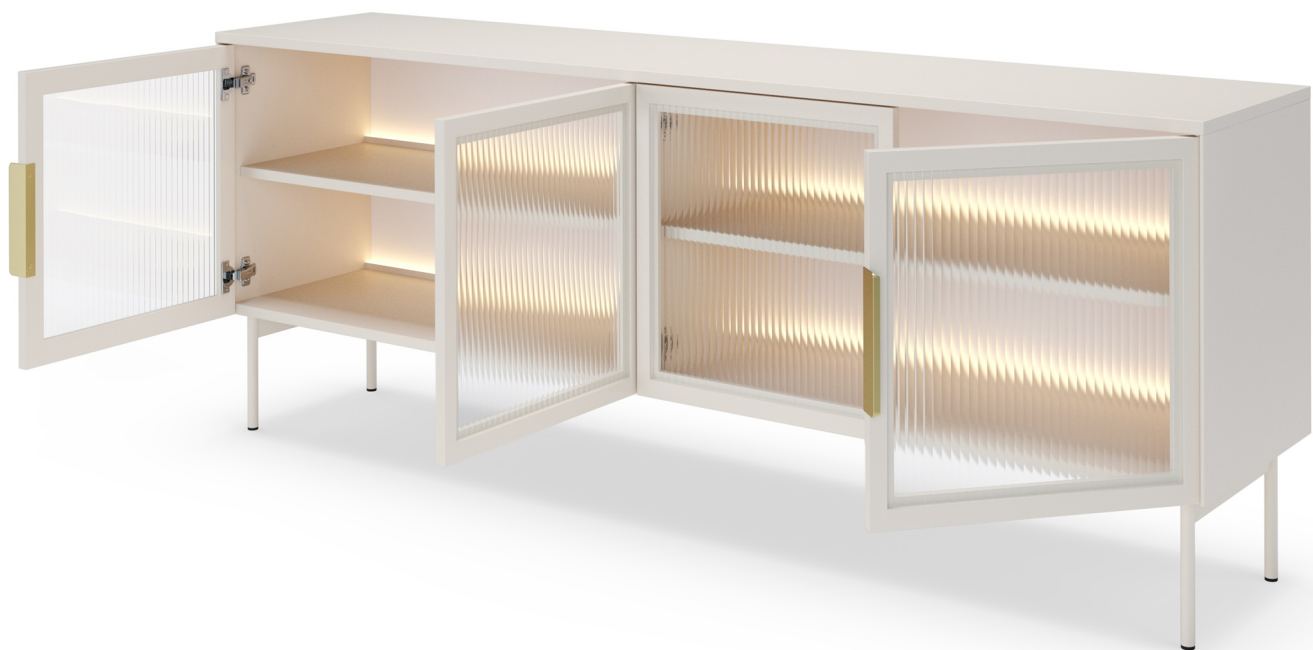

---

przeszkłone fronty, wysokie nogi oraz złote uchwyty, tworzą niezwykle stylowe i nowoczesne meble, które odmienią każde wnętrze. To wybór, który nie tylko podkreśla gust, ale też dba o wygodę codziennego życia.

SZCZEGÓŁOWE WYMIARY: