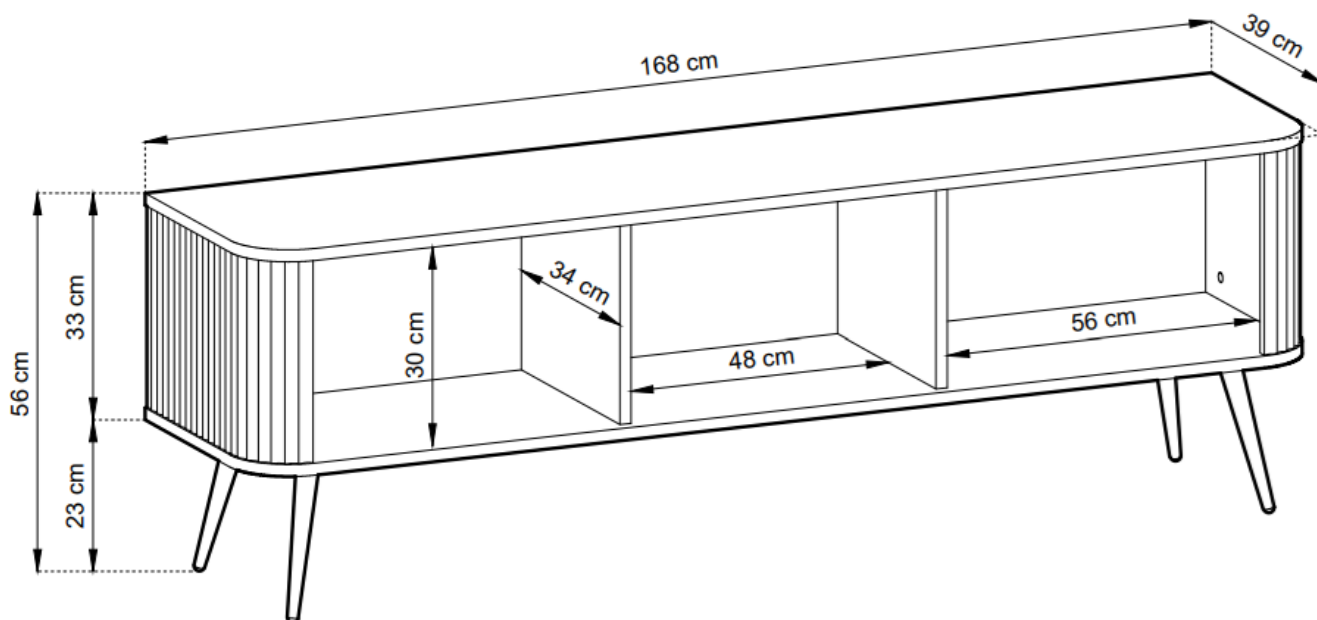

Wykonana z wysokiej jakości płyty laminowanej oraz płyty MDF, które zapewniają trwałość i odporność na codzienne użytkowanie, jednocześnie zachowując estetyczny wygląd. Niezwykle stylowe metalowe nóżki w kolorze czarnym lub złotym nie tylko stabilnie podtrzymują cały mebel, ale także wprowadzają akcent luksusu, dodając całości wyrafinowanego fasonu.

Ergonomiczne uchwyty żłobione w drzwiach sprawiają, że otwieranie komody jest niezwykle komfortowe, a jednocześnie stanowią elegancki detal dekoracyjny.

Specyfikacja bryły:

- szerokość: **168 cm**
- wysokość: **57 cm**
- głębokość: **39 cm**
- korpus i front: **płyta laminowana 18 mm**
- ilość drzwi: **3**
- ilość szuflad: **0**
- półki: **nie**
- nogi: **nogi metalowe 23 cm**

Cechy systemu ZAVO:

- korpus - płyta laminowana o grubości 18 mm, obrzeże ABS frezowany, płaszczowany
  - front - płyta MDF o grubości 18 mm, obrzeże ABS, frezowany, płaszczowany
    - nóżki - metalowe 23 cm czarne / złote
      - uchwyty frezowane we froncie
      - zawiasy Metalia
  - prowadnice w szufladach dolnego montażu z dociąganiem
  - meble do samodzielnego montażu

Szczegółowe wymiary :