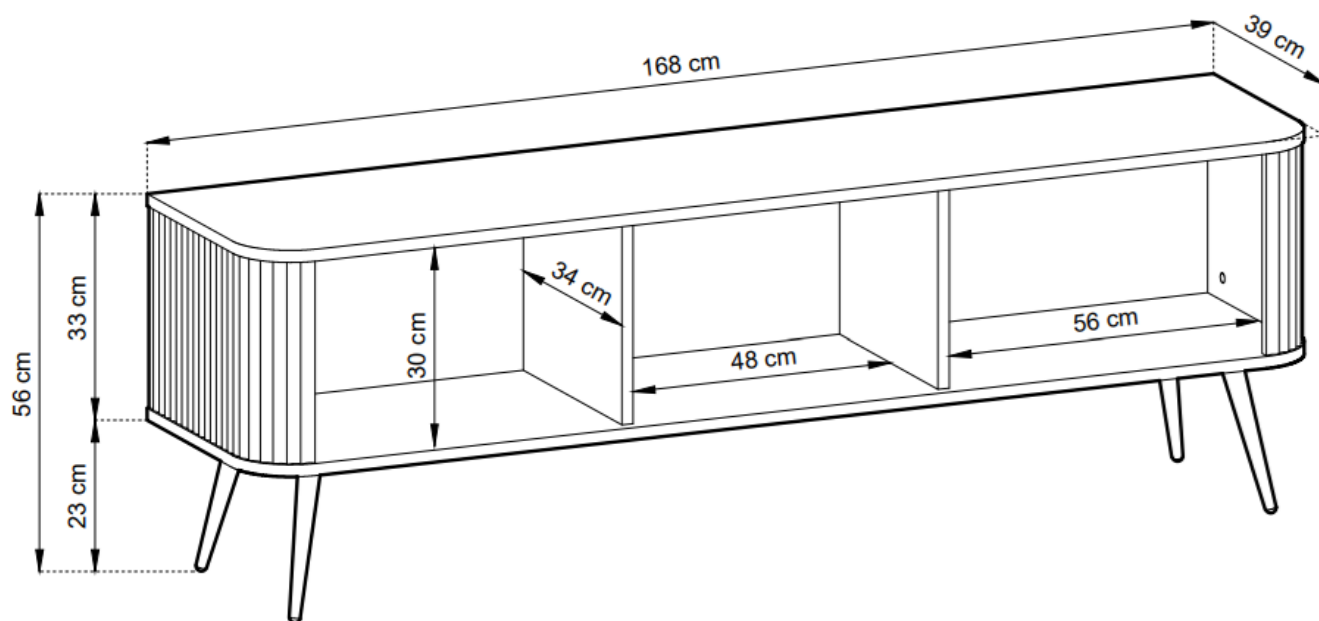

- nóżki - metalowe 23 cm czarne / złote
  - uchwyty frezowane we froncie
    - zawiasy Metalia
- prowadnice w szufladach dolnego montażu z dociągiem
  - meble do samodzielnego montażu

Szczegółowe wymiary :

Produkt posiada dodatkowe opcje:

Kolor: Biały , Czarny , Kaszmir

Kolor nóg: Czarny , Złoty