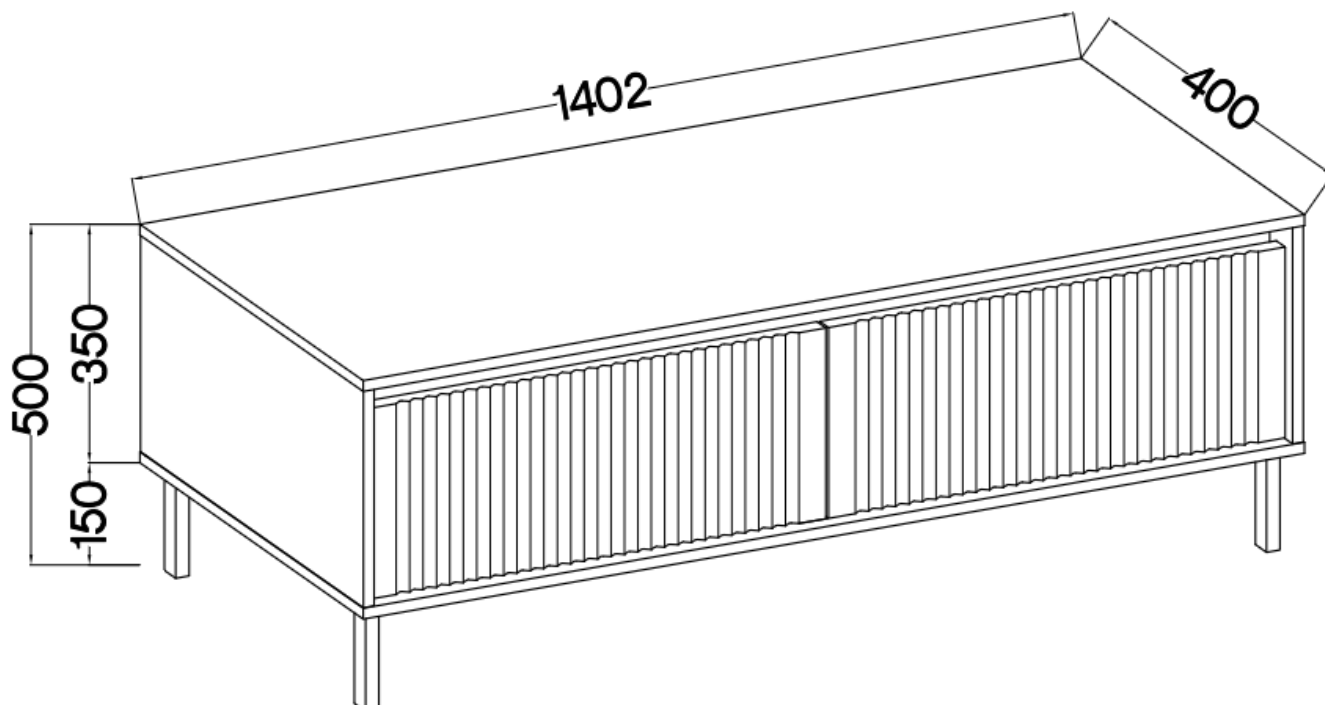

serii charakteryzują się prostą formą i starannymi detalami, które dodają im wyjątkowego uroku. Kolorystyka sprawia, że meble te świetnie komponują się z różnymi stylami aranżacyjnymi, nadając pomieszczeniu ciepłą i przyjemną atmosferę.

Metalowe nogi dodają lekkości i nowoczesności, tworząc harmonijny i spójny wygląd całej kolekcji. Dzięki możliwości wykorzystania poszczególnych elementów indywidualnie, kolekcja Osaka daje nieograniczone możliwości aranżacyjne, pozwalając stworzyć wnętrze, które odzwierciedla indywidualny gust i styl.

Specyfikacja bryły:

- szerokość: **140,2 cm**
- wysokość: **50 cm**
- głębokość: **40 cm**
- korpus i front: **plyta laminowana 16 mm**
- ilość drzwi: **0**
- ilość szuflad: **2**
- półki: **nie**
- nogi: **nogi metalowe czarne 15 cm**

Cechy systemu OLMO:

- korpus - płyta laminowana o grubości 16 mm, obrzeże ABS
  - front - płyta MDF o grubości 16 mm, obrzeże ABS
    - nogi - metalowe 15 cm czarne
    - meble do samodzielnego montażu
    - oświetlenie - listwa LED - opcjonalnie
- szyby frontowe: szkło hartowane, szlifowane dookoła, antisol grafitowy, gr 4 mm
  - półki w witrynach: szkło szlifowane dookoła, transparentne, gr 5 mm
  - rodzaj prowadnic w szufladach: prowadnice kulkowe

Szkic :