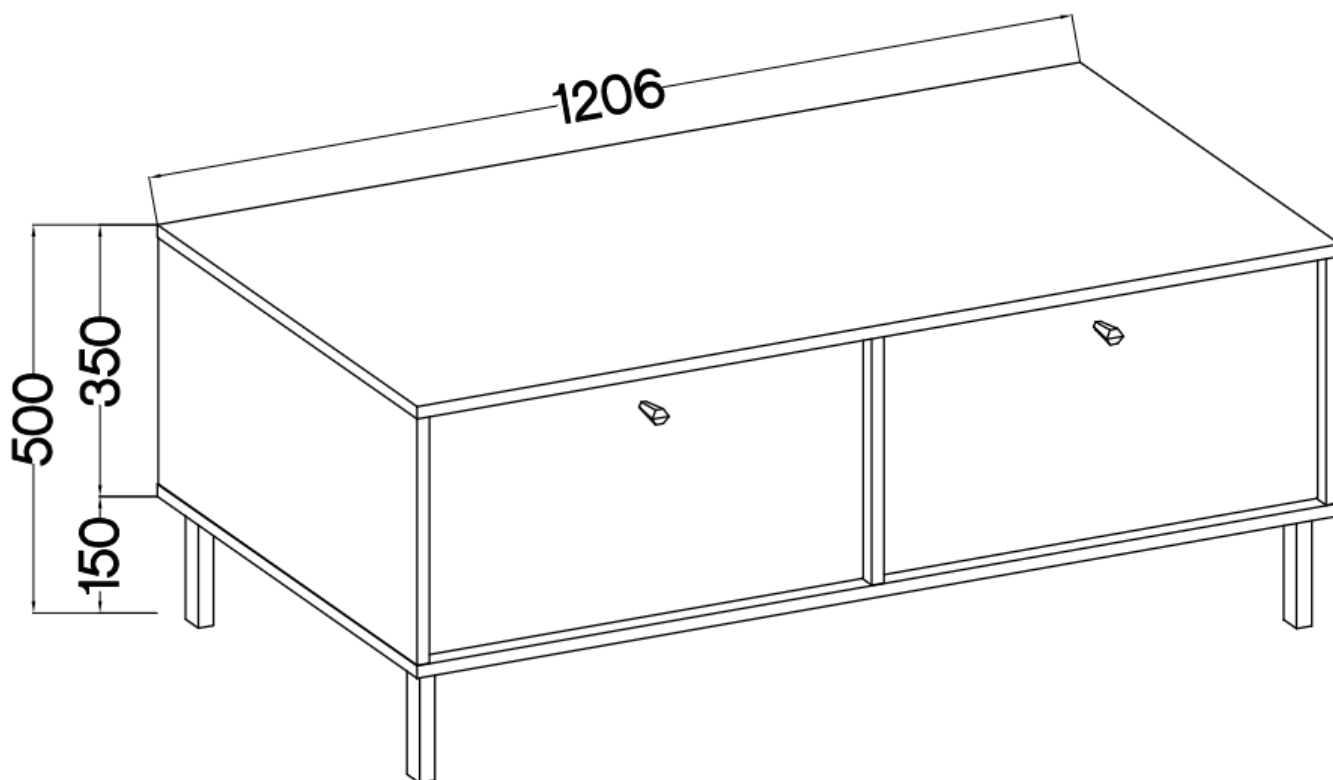

Specyfikacja bryły:

- szerokość: **120 cm**
- wysokość: **50 cm**
- głębokość: **40,8 cm**
- korpus i front: **plyta laminowana 16 mm**
- ilość drzwi: **2**
- ilość szuflad: **0**
- półki: **tak**
- uchwyt: **metalowe, kolor złoty**
- nogi: **metalowe, kolor złoty**

Cechy systemu TALLY:

- korpus - płyta laminowana o grubości 16 mm, obrzeże ABS
- front - płyta laminowana o grubości 16 mm, obrzeże ABS
- nóżki metalowe -: rozgwieżdża (13,5 cm), proste (15 cm), stelaż (27,5 cm)
  - uchwyty metalowe (złote, czarne)
  - meble do samodzielnego montażu
- system dostępny w trzech wariantach kolorystycznych: beż piaskowy, czarny grafit, eucaliptus
  - oświetlenie LED - opcjonalnie (2 pkt. barwa ciepła)
- szyby frontowe: szkło hartowane, szlifowane dookoła, antisol grafitowy, gr 4 mm
  - półki w witrynach: szkło szlifowane dookoła, transparentne, gr 5 mm
  - rodzaj prowadnic w szufladach: prowadnice kulkowe

Szczegółowe wymiary: