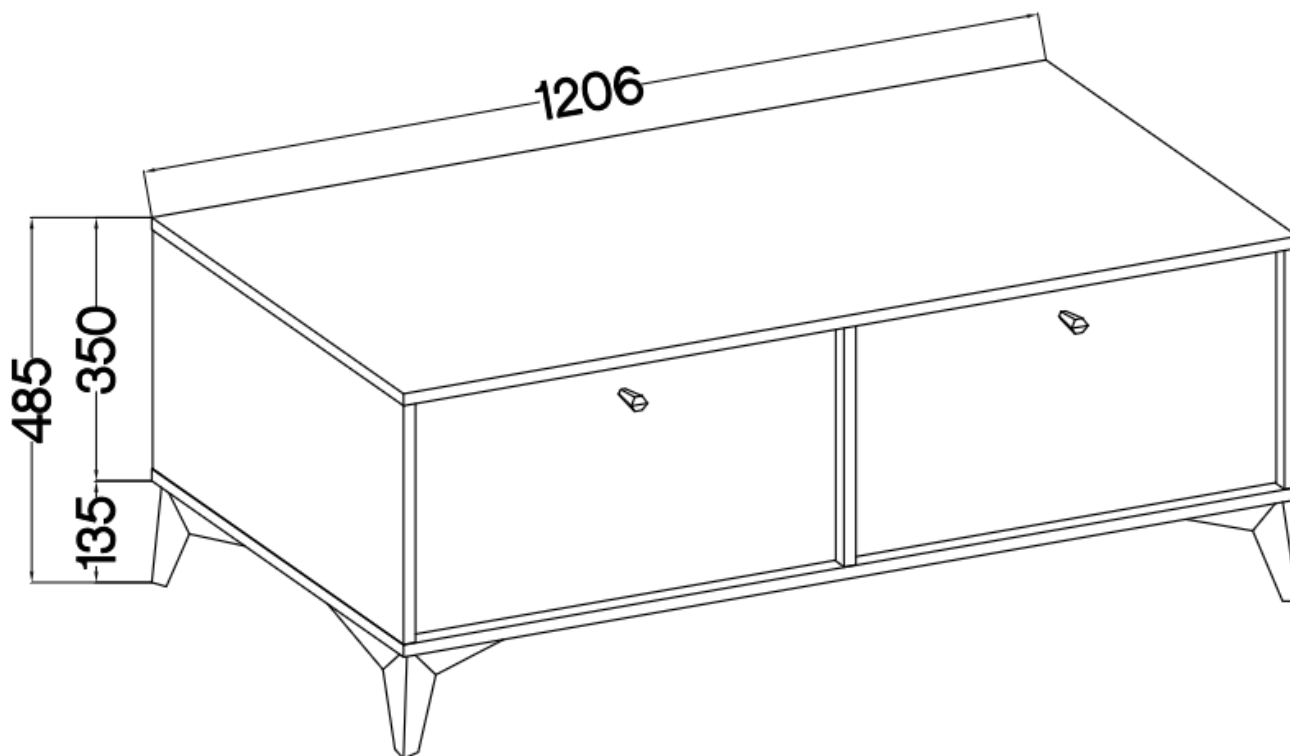

Specyfikacja bryły:

- szerokość: **120 cm**
- wysokość: **48,5 cm**
- głębokość: **40,8 cm**
- korpus i front: **plyta laminowana 16 mm**
- ilość drzwi: **2**
- ilość szuflad: **0**
- półki: **tak**
- uchwyt: **metalowe, kolor złoty**
- nogi: **metalowe, kolor złoty**

Cechy systemu TALLY:

- korpus - płyta laminowana o grubości 16 mm, obrzeże ABS
- front - płyta laminowana o grubości 16 mm, obrzeże ABS
- nóżki metalowe -: rozgwiazda (13,5 cm), proste (15 cm), stelaż (27,5 cm)
  - uchwyty metalowe (złote, czarne)
  - meble do samodzielnego montażu
- system dostępny w trzech wariantach kolorystycznych: beż piaskowy, czarny grafit, eucaliptus
  - oświetlenie LED - opcjonalnie (2 pkt. barwa ciepła)
- szyby frontowe: szkło hartowane, szlifowane dookoła, antisol grafitowy, gr 4 mm
  - półki w witrynach: szkło szlifowane dookoła, transparentne, gr 5 mm
  - rodzaj prowadnic w szufladach: prowadnice kulkowe

Szczegółowe wymiary: