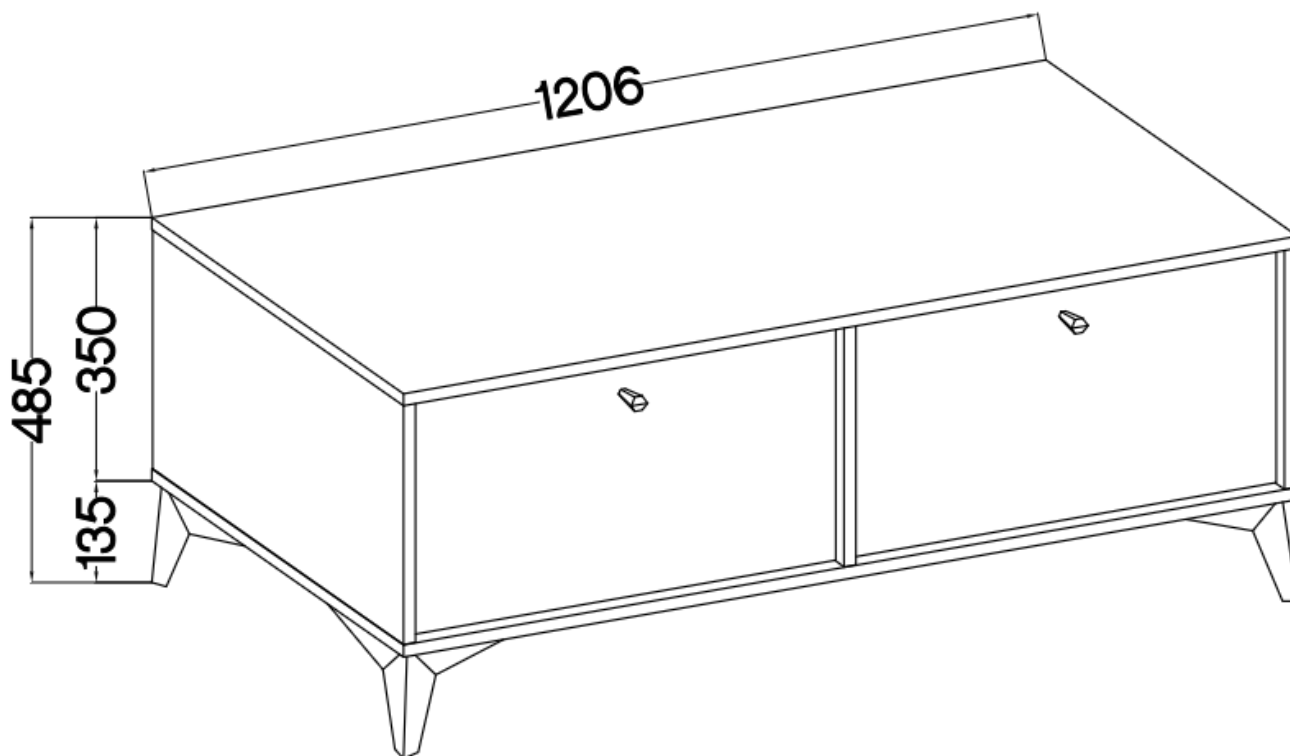

Specyfikacja bryły:

- szerokość: **120 cm**
- wysokość: **48,5 cm**
- głębokość: **40,8 cm**
- korpus i front: **plyta laminowana 16 mm**
- ilość drzwi: **2**
- ilość szuflad: **0**
- półki: **tak**
- uchwyt: **metalowe, kolor złoty**
- nogi: **metalowe, kolor złoty**

Cechy systemu TALLY:

- korpus - płyta laminowana o grubości 16 mm, obrzeże ABS
- front - płyta laminowana o grubości 16 mm, obrzeże ABS
- nóżki metalowe -: rozgwieżdża (13,5 cm), proste (15 cm), stelaż (27,5 cm)
  - uchwyty metalowe (złote, czarne)
  - meble do samodzielnego montażu
- system dostępny w trzech wariantach kolorystycznych: beż piaskowy, czarny grafit, eucaliptus
  - oświetlenie LED - opcjonalnie (2 pkt. barwa ciepła)
- szyby frontowe: szkło hartowane, szlifowane dookoła, antisol grafitowy, gr 4 mm
  - półki w witrynach: szkło szlifowane dookoła, transparentne, gr 5 mm
  - rodzaj prowadnic w szufladach: prowadnice kulkowe

Szczegółowe wymiary: