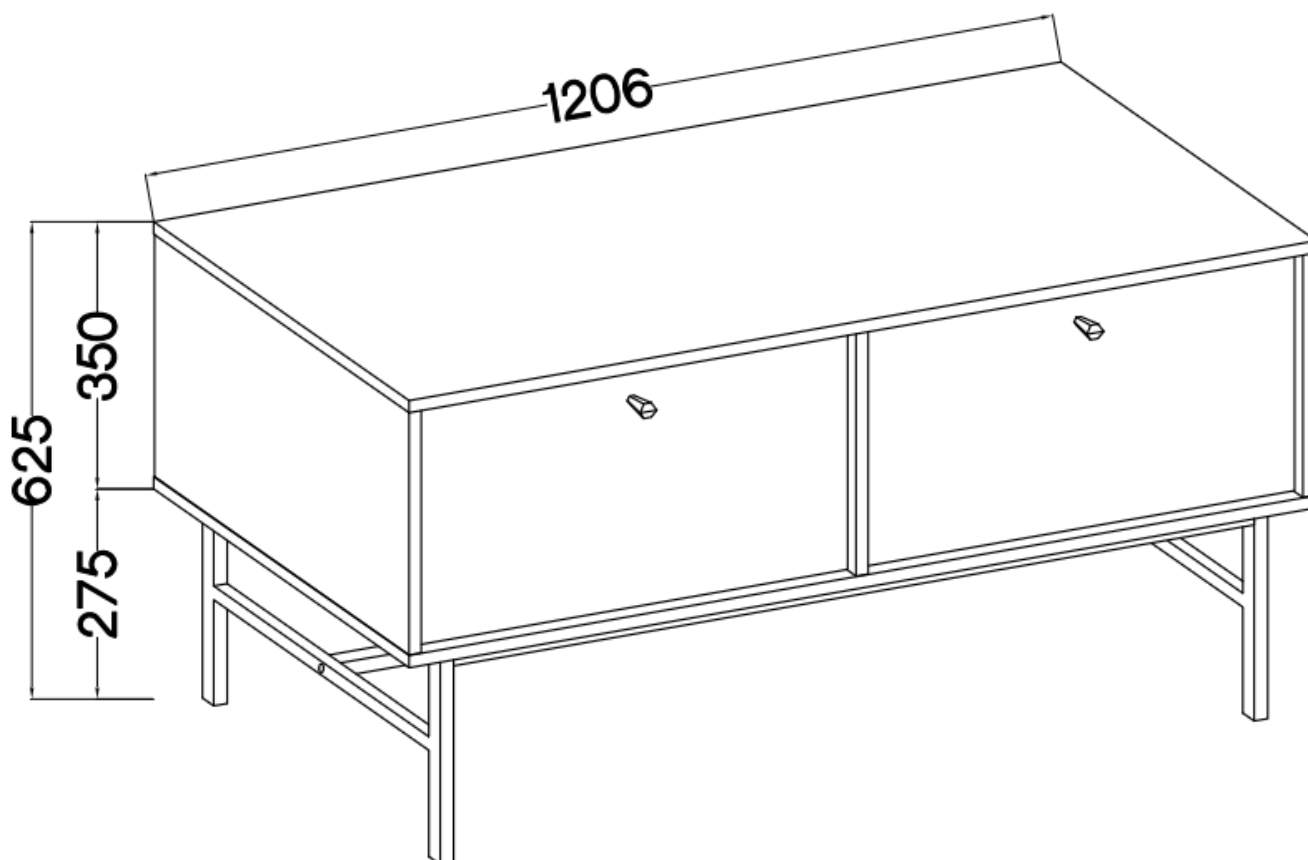

Specyfikacja bryły:

- szerokość: **120,6 cm**
- wysokość: **62,5 cm**
- głębokość: **40,8 cm**
- korpus i front: **plyta laminowana 16 mm**
- ilość drzwi: **2**
- ilość szuflad: **0**
- półki: **tak**
- uchwyt: **metalowe, kolor złoty**
- nogi: **metalowe, kolor złoty**

Cechy systemu TALLY:

- korpus - płyta laminowana o grubości 16 mm, obrzeże ABS
- front - płyta laminowana o grubości 16 mm, obrzeże ABS
- nóżki metalowe -: rozgwieżdża (13,5 cm), proste (15 cm), stelaż (27,5 cm)
  - uchwyty metalowe (złote, czarne)
  - meble do samodzielnego montażu
- system dostępny w trzech wariantach kolorystycznych: beż piaskowy, czarny grafit, eucaliptus
  - oświetlenie LED - opcjonalnie (2 pkt. barwa ciepła)
- szyby frontowe: szkło hartowane, szlifowane dookoła, antisol grafitowy, gr 4 mm
  - półki w witrynach: szkło szlifowane dookoła, transparentne, gr 5 mm
  - rodzaj prowadnic w szufladach: prowadnice kulkowe

Szczegółowe wymiary: