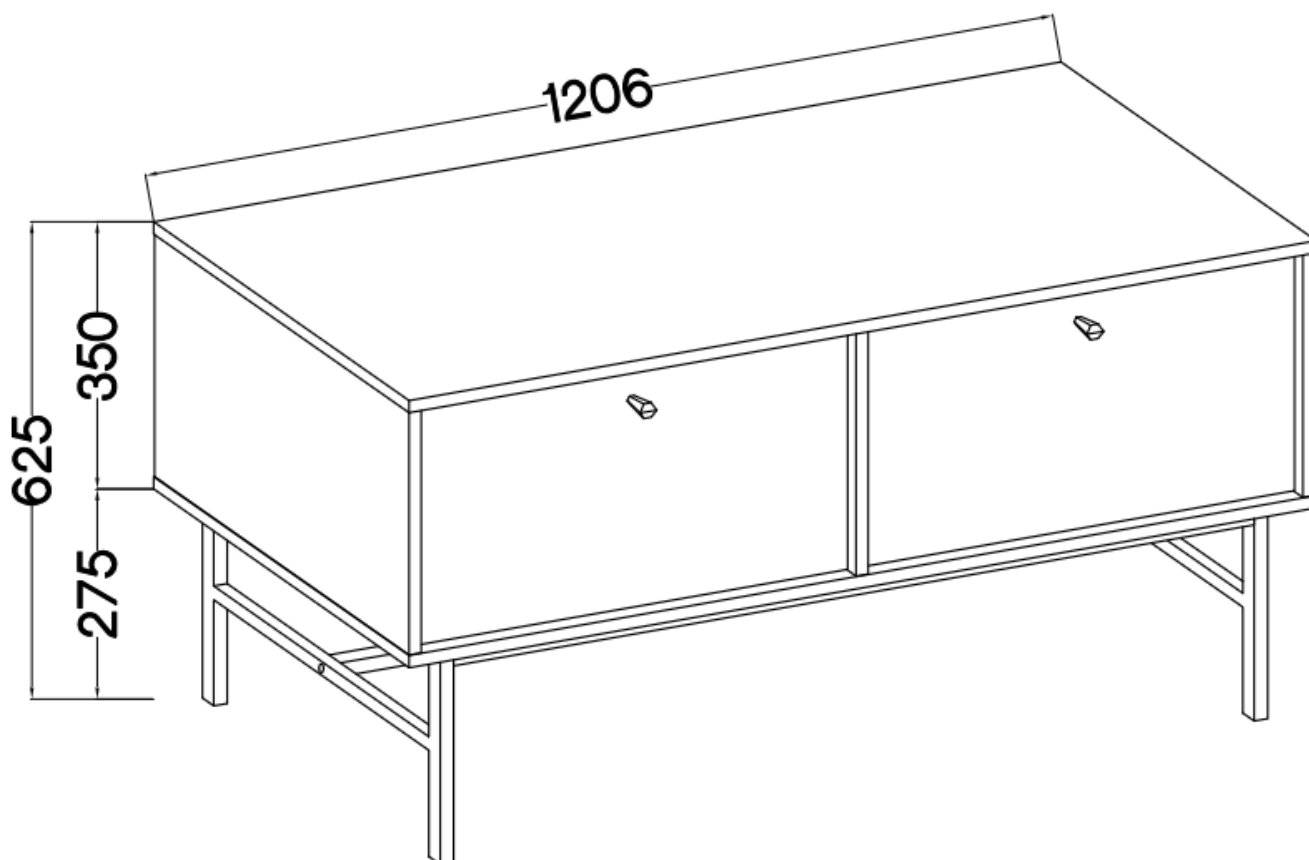

Specyfikacja bryły:

- szerokość: **120,6 cm**
- wysokość: **62,5 cm**
- głębokość: **40,8 cm**
- korpus i front: **plyta laminowana 16 mm**
- ilość drzwi: **2**
- ilość szuflad: **0**
- półki: **tak**
- uchwyt: **metalowe, kolor złoty**
- nogi: **metalowe, kolor złoty**

Cechy systemu TALLY:

- korpus - płyta laminowana o grubości 16 mm, obrzeże ABS
- front - płyta laminowana o grubości 16 mm, obrzeże ABS
- nóżki metalowe -: rozgwieżdża (13,5 cm), proste (15 cm), stelaż (27,5 cm)
  - uchwyty metalowe (złote, czarne)
  - meble do samodzielnego montażu
- system dostępny w trzech wariantach kolorystycznych: beż piaskowy, czarny grafit, eucaliptus
  - oświetlenie LED - opcjonalnie (2 pkt. barwa ciepła)
- szyby frontowe: szkło hartowane, szlifowane dookoła, antisol grafitowy, gr 4 mm
  - półki w witrynach: szkło szlifowane dookoła, transparentne, gr 5 mm
  - rodzaj prowadnic w szufladach: prowadnice kulkowe

Szczegółowe wymiary: