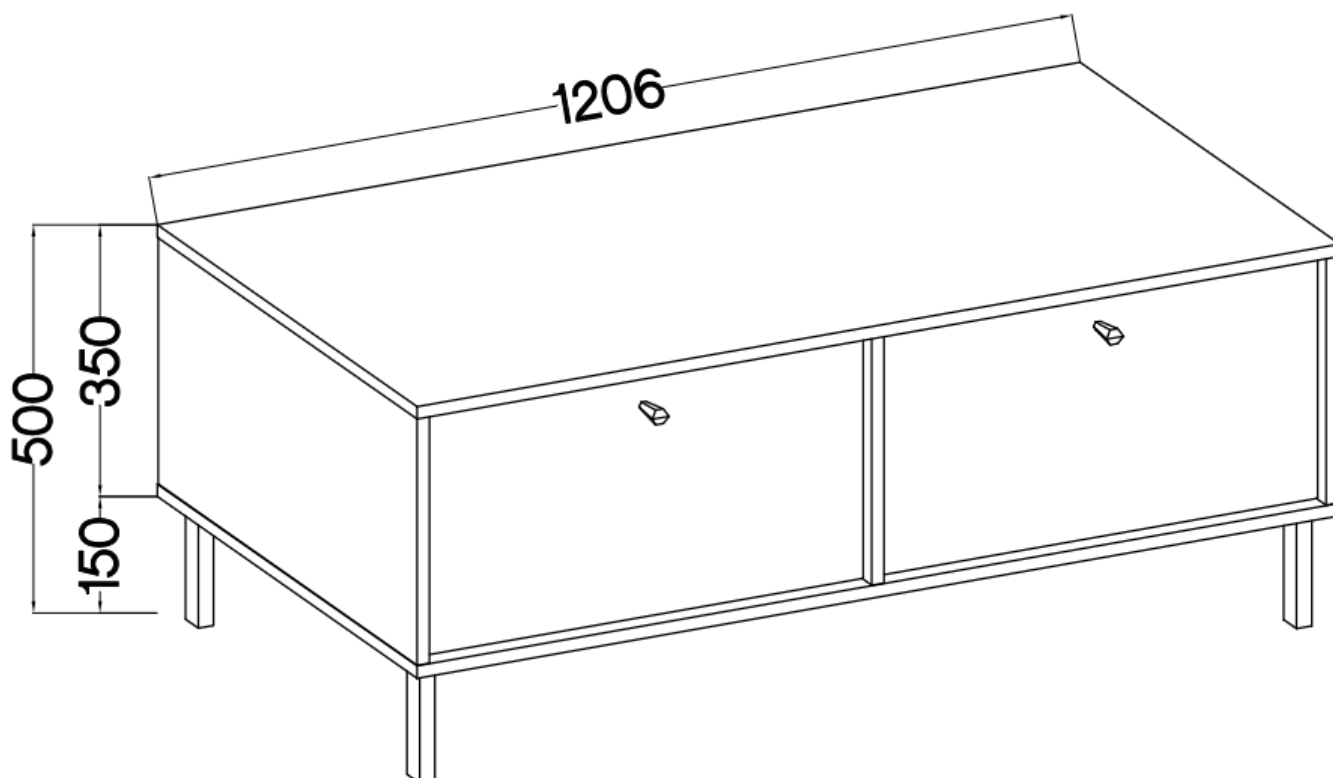

Specyfikacja bryły:

- szerokość: **120 cm**
- wysokość: **50 cm**
- głębokość: **40,8 cm**
- korpus i front: **plyta laminowana 16 mm**
- ilość drzwi: **2**
- ilość szuflad: **0**
- półki: **tak**
- uchwyt: **metalowe, kolor złoty**
- nogi: **metalowe, kolor złoty**

Cechy systemu TALLY:

- korpus - płyta laminowana o grubości 16 mm, obrzeże ABS
- front - płyta laminowana o grubości 16 mm, obrzeże ABS
- nóżki metalowe -: rozgwieżdża (13,5 cm), proste (15 cm), stelaż (27,5 cm)
  - uchwyty metalowe (złote, czarne)
  - meble do samodzielnego montażu
- system dostępny w trzech wariantach kolorystycznych: beż piaskowy, czarny grafit, eucaliptus
  - oświetlenie LED - opcjonalnie (2 pkt. barwa ciepła)
- szyby frontowe: szkło hartowane, szlifowane dookoła, antisol grafitowy, gr 4 mm
  - półki w witrynach: szkło szlifowane dookoła, transparentne, gr 5 mm
  - rodzaj prowadnic w szufladach: prowadnice kulkowe

Szczegółowe wymiary: