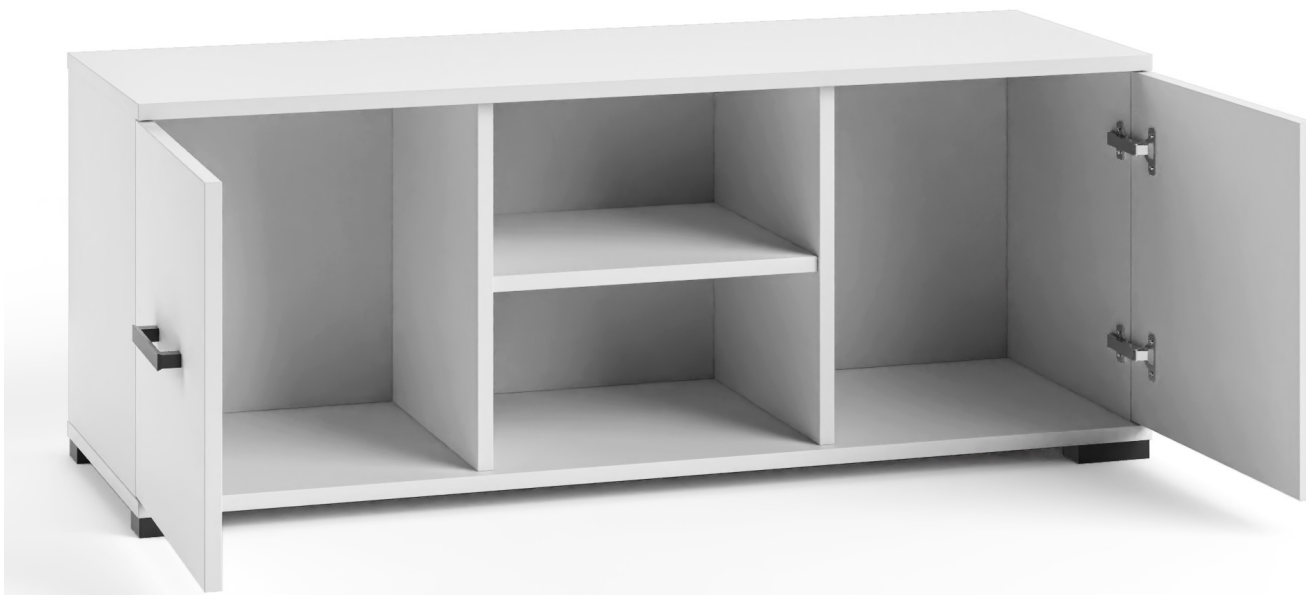

Dane aktualne na dzień: 03-06-2026 09:42

Link do produktu: <https://umeblujdom.pl/szafka-rtv-120-cm-biala-2-drzwiowa-z-polka-figo-f-5-p-4607.html>

Szafka rtv 120 cm biała 2-drzwiowa z półką FIGO F-5

Cena	306 zł
Czas wysyłki	3-7 dni roboczych
Szerokość	120 cm
Wysokość	44 cm
Głębokość	40 cm

Opis produktu

Szafka rtv 120 cm 2-drzwiowa z półką FIGO F-5 biała

System mebli FIGO

System FIGO to starannie zaprojektowana kolekcja mebli modułowych, która łączy w sobie ponadczasową estetykę, trwałość wykonania oraz wysoki poziom funkcjonalności. Dzięki różnorodności brył i szerokiej palecie kolorystycznej, system FIGO pozwala na swobodne aranżowanie wnętrz według indywidualnych potrzeb i gustów. Meble wyróżniają się prostym, eleganckim wzornictwem i wyważonymi proporcjami. Subtelne uchwyty, delikatnie pogrubione blaty oraz opcjonalne oświetlenie LED dodają całości nowoczesnego charakteru, nie zaburzając przy tym harmonii wnętrza. Dzięki aż **5 wariantom kolorystycznym** – od jasnych odcieni jak **kaszmir** czy **biały**, po głębokie i wyraziste tony jak **czarny mat** – kolekcja doskonale odnajdzie się zarówno w ciepłych, przytulnych aranżacjach, jak i w bardziej stonowanych, minimalistycznych przestrzeniach. System FIGO produkowany jest z **plyty laminowanej o grubości 16 mm**, co zapewnia solidność i odporność na codzienne użytkowanie. Obrzeża wykończone są trwałym **tworzywem ABS**, odpornym na uszkodzenia mechaniczne oraz wilgoć. Wybrane modele dostępne są z **opcjonalnym oświetleniem LED**, które subtelnie podświetla wnętrze witryn, tworząc przytulną atmosferę i podkreślając ekspozycję dekoracji czy szkła.

Specyfikacja bryły

- szerokość: **120 cm**
- wysokość: **44 cm**
- głębokość: **40 cm**
- ilość półek: **1**
- ilość drzwi: **2**
- ilość szuflad: **0**
- korpus i front: **plyta laminowana 16 mm**
- zawiasy: **puszkowe**
- prowadnice: **kulkowe**
- uchwyty : **czarne, tworzywo sztuczne**