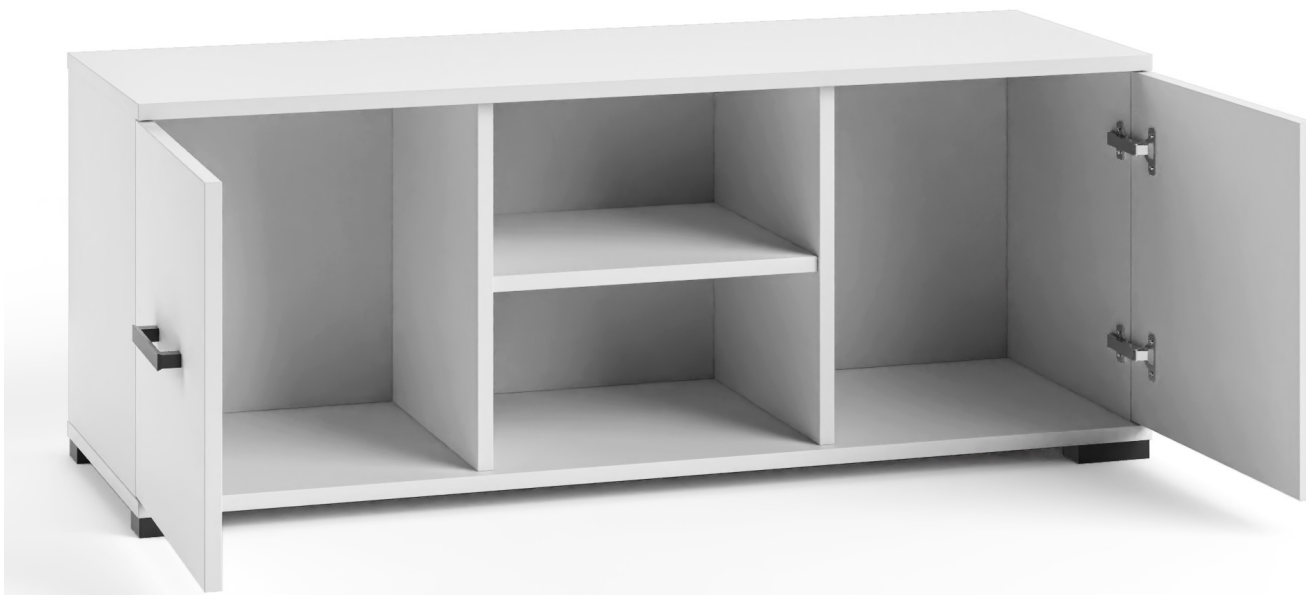

## Szafka rtv 120 cm 2-drzwiowa z półką FIGO F-5 kaszmir

|              |                          |
|--------------|--------------------------|
| Cena         | <b>306 zł</b>            |
| Czas wysyłki | <b>3-7 dni roboczych</b> |
| Szerokość    | <b>120 cm</b>            |
| Wysokość     | <b>44 cm</b>             |
| Głębokość    | <b>40 cm</b>             |

#### Szafka rtv 120 cm 2-drzwiowa z półką FIGO F-5 kaszmir

### System mebli FIGO

---

**System FIGO** to starannie zaprojektowana kolekcja mebli modułowych, która łączy w sobie ponadczasową estetykę, trwałość wykonania oraz wysoki poziom funkcjonalności. Dzięki różnorodności brył i szerokiej palecie kolorystycznej, system FIGO pozwala na swobodne aranżowanie wnętrz według indywidualnych potrzeb i gustów. Meble wyróżniają się prostym, eleganckim wzornictwem i wyważonymi proporcjami. Subtelne uchwyty, delikatnie pogrubione blaty oraz opcjonalne oświetlenie LED dodają całości nowoczesnego charakteru, nie zaburzając przy tym harmonii wnętrza. Dzięki aż **5 wariantom kolorystycznym** – od jasnych odcieni jak **kaszmir** czy **biały**, po głębokie i wyraziste tony jak **czarny mat** – kolekcja doskonale odnajdzie się zarówno w ciepłych, przytulnych aranżacjach, jak i w bardziej stonowanych, minimalistycznych przestrzeniach. System FIGO produkowany jest z **plyty laminowanej o grubości 16 mm**, co zapewnia solidność i odporność na codzienne użytkowanie. Obrzeża wykończone są trwałym **tworzywem ABS**, odpornym na uszkodzenia mechaniczne oraz wilgoć. Wybrane modele dostępne są z **opcjonalnym oświetleniem LED**, które subtelnie podświetla wnętrze witryn, tworząc przytulną atmosferę i podkreślając ekspozycję dekoracji czy szkła.

### Specyfikacja bryły

- szerokość: **120 cm**
- wysokość: **44 cm**
- głębokość: **40 cm**
- ilość półek: **1**
- ilość drzwi: **2**
- ilość szuflad: **0**
- korpus i front: **plyta laminowana 16 mm**
- zawiasy: **puszkowe**
- prowadnice: **kulkowe**
- uchwyty : **czarne, tworzywo sztuczne**