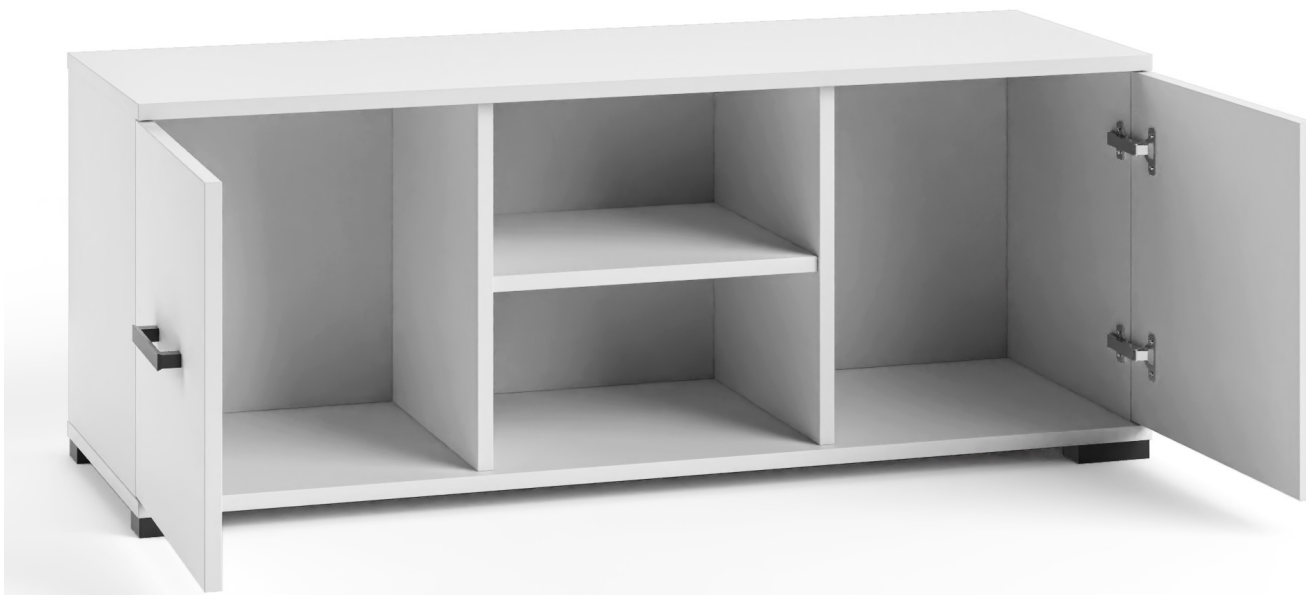

Opis produktu

Szafka rtv 120 cm 2-drzwiowa z półką FIGO F-5 dąb artisan

System mebli FIGO

System FIGO to starannie zaprojektowana kolekcja mebli modułowych, która łączy w sobie ponadczasową estetykę, trwałość wykonania oraz wysoki poziom funkcjonalności. Dzięki różnorodności brył i szerokiej palecie kolorystycznej, system FIGO pozwala na swobodne aranżowanie wnętrz według indywidualnych potrzeb i gustów. Meble wyróżniają się prostym, eleganckim wzornictwem i wyważonymi proporcjami. Subtelne uchwyty, delikatnie pogrubione blaty oraz opcjonalne oświetlenie LED dodają całości nowoczesnego charakteru, nie zaburzając przy tym harmonii wnętrza. Dzięki aż **5 wariantom kolorystycznym** – od jasnych odcieni jak **kaszmir** czy **biały**, po głębokie i wyraziste tony jak **czarny mat** – kolekcja doskonale odnajdzie się zarówno w ciepłych, przytulnych aranżacjach, jak i w bardziej stonowanych, minimalistycznych przestrzeniach. System FIGO produkowany jest z **plyty laminowanej o grubości 16 mm**, co zapewnia solidność i odporność na codzienne użytkowanie. Obrzeża wykończone są trwałym **tworzywem ABS**, odpornym na uszkodzenia mechaniczne oraz wilgoć. Wybrane modele dostępne są z **opcjonalnym oświetleniem LED**, które subtelnie podświetla wnętrze witryn, tworząc przytulną atmosferę i podkreślając ekspozycję dekoracji czy szkła.

Specyfikacja bryły

- szerokość: **120 cm**
- wysokość: **44 cm**
- głębokość: **40 cm**
- ilość półek: **1**
- ilość drzwi: **2**
- ilość szuflad: **0**
- korpus i front: **plyta laminowana 16 mm**
- zawiasy: **puszkowe**
- prowadnice: **kulkowe**
- uchwyty : **czarne, tworzywo sztuczne**

- witryny przeszklone i pełne,
- komody z szufladami i drzwiczkami,
- szafki RTV,
- półki wiszące,
- stoliki i szafy.

Dzięki temu możesz samodzielnie skomponować spójną zabudowę do salonu, jadalni, przedpokoju czy biura. Wszystkie elementy zachowują tę samą estetykę, co pozwala na harmonijne łączenie ich w różne zestawy.