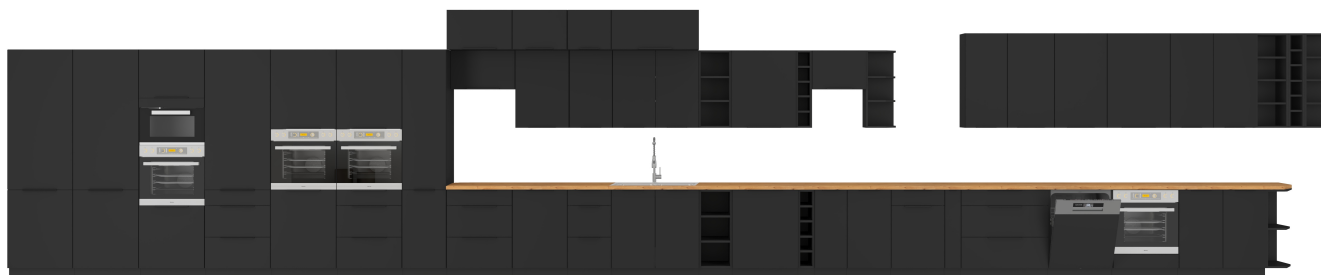

50 G-72 1F 50 x 71,5 x 31 cm 2 paczki	40 G-72 1F 40 x 71,5 x 31 cm 2 paczki	60 LO-210 2F 60 x 210 x 57 cm 3 paczki	30 D OTW BB 30 x 82 x 52 cm 1 paczka	15 G-72 OTW 15 x 71,5 x 29 cm 1 paczka	Maskownica 815x55 81,5 x 5,5 cm 1 paczka
50 G-90 1F 50 x 90 x 31 cm 2 paczki	40 G-90 1F 40 x 90 x 31 cm 2 paczki	60 DP-210 2F 60 x 210 x 57 cm 2 paczki	15 D OTW BB 15 x 82 x 52 cm 1 paczka	15 G-90 OTW 15 x 90 x 29 cm 1 paczka	Półka ONE LOFT 60 G-36 60 x 36 x 20 cm 1 paczka
45 G-72 1F 45 x 71,5 x 31 cm 2 paczki	30 G-72 1F 30 x 71,5 x 31 cm 2 paczki	60 DPS-210 3S1F PREMIUM BOX 60 x 210 x 57 cm 3 paczki	30 G-72 ZAK 30 x 71,5 x 29 cm 1 paczka	ZM 570x446 44,6 x 57 cm 2 paczki	
45 G-90 1F 45 x 90 x 31 cm 2 paczki	30 G-90 1F 30 x 90 x 31 cm 2 paczki	60 DPM-210 2F 60 x 210 x 57 cm 2 paczki	30 G-90 ZAK 30 x 90 x 29 cm 1 paczka	ZM 570x596 56,6 x 57 cm 2 paczki	
40 GU-36 1F 40 x 36 x 31 cm 2 paczki	60 DK-210 2F 60 x 210 x 57 cm 3 paczki	40 DK-210 2F 40 x 210 x 57 cm 2 paczki	30 G-72 OTW 30 x 71,5 x 29 cm 1 paczka	ZM 713x446 44,6 x 71,3 cm 2 paczki	
40 NAGU-36 1F 40 x 36 x 31 cm 2 paczki	60 DKS-210 3S1F PREMIUM BOX 60 x 210 x 57 cm 3 paczki	30 D ZAK BB 30 x 210 x 55 cm 1 paczka	30 G-90 OTW 30 x 90 x 29 cm 1 paczka	ZM 713x596 56,6 x 71,3 cm 2 paczki	

TYPOSZEREG SAMOA