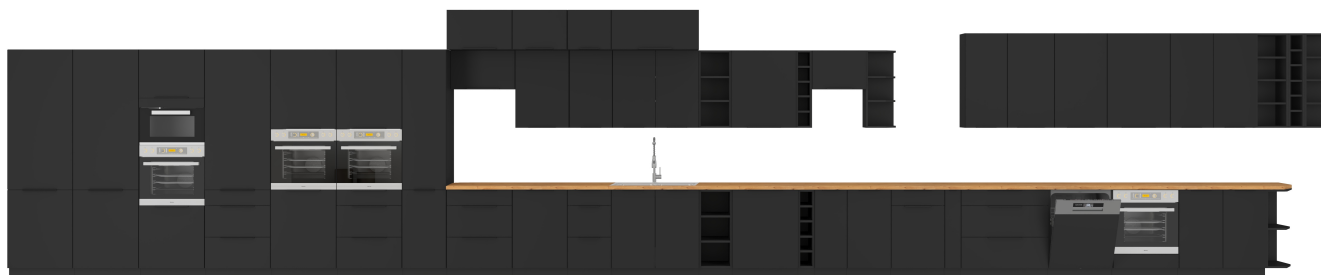

50 G-72 1F 50 x 71,5 x 31 cm 2 paczki	40 G-72 1F 40 x 71,5 x 31 cm 2 paczki	60 LO-210 2F 60 x 210 x 57 cm 3 paczki	30 D OTW BB 30 x 82 x 52 cm 1 paczka	15 G-72 OTW 15 x 71,5 x 29 cm 1 paczka	Maskownica 815x55 81,5 x 55 cm 1 paczka
50 G-90 1F 50 x 90 x 31 cm 2 paczki	40 G-90 1F 40 x 90 x 31 cm 2 paczki	60 DP-210 2F 60 x 210 x 57 cm 2 paczki	15 D OTW BB 15 x 82 x 52 cm 1 paczka	15 G-90 OTW 15 x 90 x 29 cm 1 paczka	Półka ONE LOFT 60 G-36 60 x 36 x 20 cm 1 paczka
45 G-72 1F 45 x 71,5 x 31 cm 2 paczki	30 G-72 1F 30 x 71,5 x 31 cm 2 paczki	60 DPS-210 3S1F PREMIUM BOX 60 x 210 x 57 cm 3 paczki	30 G-72 ZAK 30 x 71,5 x 29 cm 1 paczka	ZM 570x446 44,6 x 57 cm 2 paczki	
45 G-90 1F 45 x 90 x 31 cm 2 paczki	30 G-90 1F 30 x 90 x 31 cm 2 paczki	60 DPM-210 2F 60 x 210 x 57 cm 2 paczki	30 G-90 ZAK 30 x 90 x 29 cm 1 paczka	ZM 570x596 56,6 x 57 cm 2 paczki	
40 GU-36 1F 40 x 36 x 31 cm 2 paczki	60 DK-210 2F 60 x 210 x 57 cm 3 paczki	40 DK-210 2F 40 x 210 x 57 cm 2 paczki	30 G-72 OTW 30 x 71,5 x 29 cm 1 paczka	ZM 713x446 44,6 x 71,3 cm 2 paczki	
40 NAGU-36 1F 40 x 36 x 57 cm 2 paczki	60 DKS-210 3S1F PREMIUM BOX 60 x 210 x 57 cm 3 paczki	30 D ZAK BB 30 x 210 x 55 cm 1 paczka	30 G-90 OTW 30 x 90 x 29 cm 1 paczka	ZM 713x596 56,6 x 71,3 cm 2 paczki	

TYPOSZEREG SAMOA