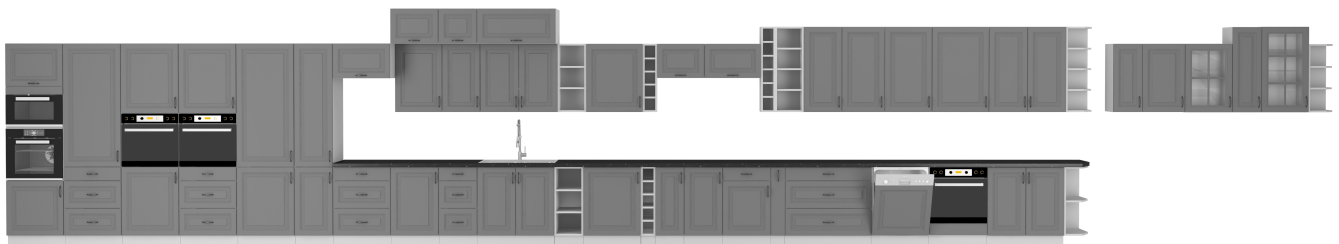

Produkt posiada dodatkowe opcje:

Kolor: Biały mat / biały mat , Biały mat / Clay grey , Biały mat / Dust Grey , Biały mat / Grey