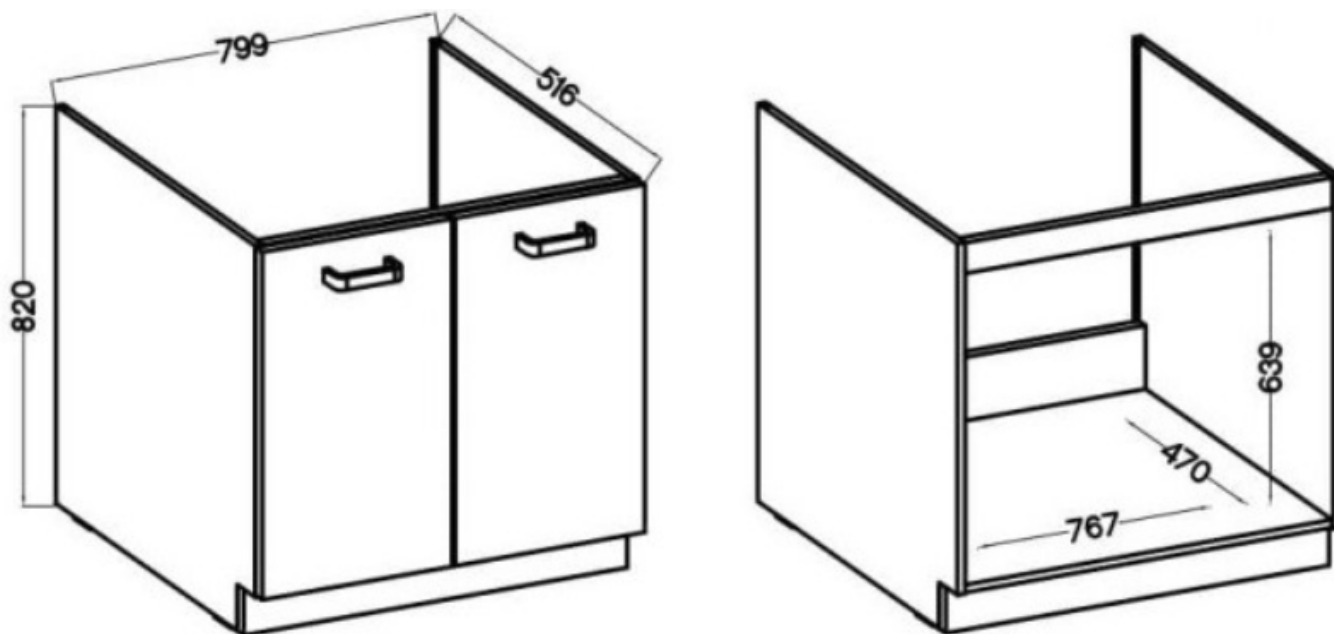

Cena	251 zł
Czas wysyłki	3-7 dni roboczych
Numer katalogowy	4266
Szerokość	80 cm
wykończenie	Matowe
Szuflady	Nie
Kolor frontu	Ciemne Drewno
Kolor korpusu	Dąb Lancelot
Wysokość	82 cm
Głębokość	52 cm

Opis produktu

Specyfikacja bryły:

- szerokość: **80 cm**
- wysokość: **82 cm**
- głębokość: **52 cm**
- korpus i front: **płyta laminowana 16 mm**
- ilość drzwi: **2**
- ilość szuflad: **0**
- półki: **brak**

Cechy kolekcji LANA DARK:

- korpus - płyta laminowana o grubości 16 mm melamina, tył HDF 2,5 mm - biały
- front - płyta laminowana o grubości 16 mm oklejone ABS, w kolorze dąb lancelot / dark wood
 - nóżki - ślizg podwójny czarny
 - uchwyty frezowane we froncie
- zawiasy i prowadnice z cichym domykiem

- system otwierania szuflad PREMIUM BOX / QUDARO
 - meble do samodzielnego montażu
 - uchwyt czarny, rozstaw 192 mm metalowy

Szczegółowe wymiary :

Typoszereg LANA :