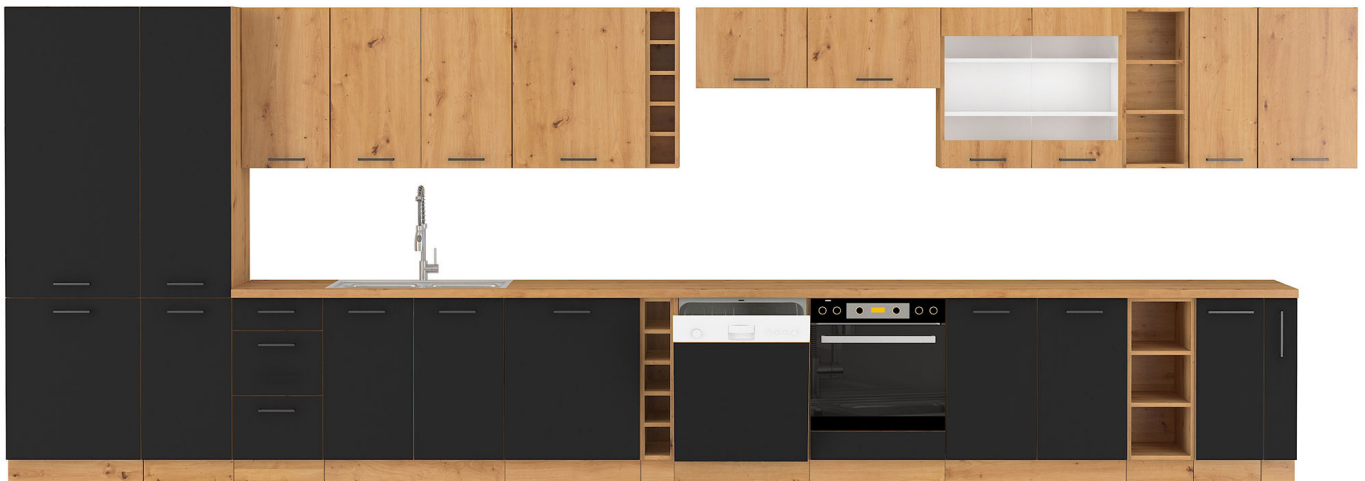

Link do produktu: <https://umeblujdom.pl/szafka-pod-zlew-80-cm-zabudowa-zlewu-modern-artisan-czarny-p-4228.html>

## Szafka pod zlew 80 cm zabudowa zlewu MODERN artisan + czarny

Cena	<b>466 zł</b>
Czas wysyłki	<b>3-7 dni roboczych</b>
Numer katalogowy	<b>4228</b>
Szerokość	<b>80 cm</b>
Kolor korpusu	<b>Dąb artisan</b>
Kolor frontu	<b>Czarny</b>
Szuflady	<b>Tak</b>
wykończenie	<b>Matowe</b>
Wysokość	<b>82 cm</b>
Głębokość	<b>52 cm</b>

### MODERN szafka pod zlewozmywak 80 ZL 1S BB

**MODERN** szafka kuchenna stojąca pod zlew z szufladą o szerokości 80 cm . Dostępna w kolorze frontów czarny mat. **MODERN** to zestaw mebli kuchennych dostępny w kolorze frontu czarny mat. Korpus w kolorze dąb artisan wykonany z płyty wiórowej. Fronty wykonane z płyty laminowanej, oklejone PCV w kolorze czarny mat. Całość zdobią proste uchwyty. Meble posiadają system cichego domykania frontów i szuflad (z wyjątkiem szafek narożnikowych). Kolorystyka blatu to dąb artisan o grubości 38mm. (BLAT NIE JEST WLICZONY W CENĘ). W cenę szafek nie jest wliczone wyposażenie AGD oraz elementy dekoracyjne.