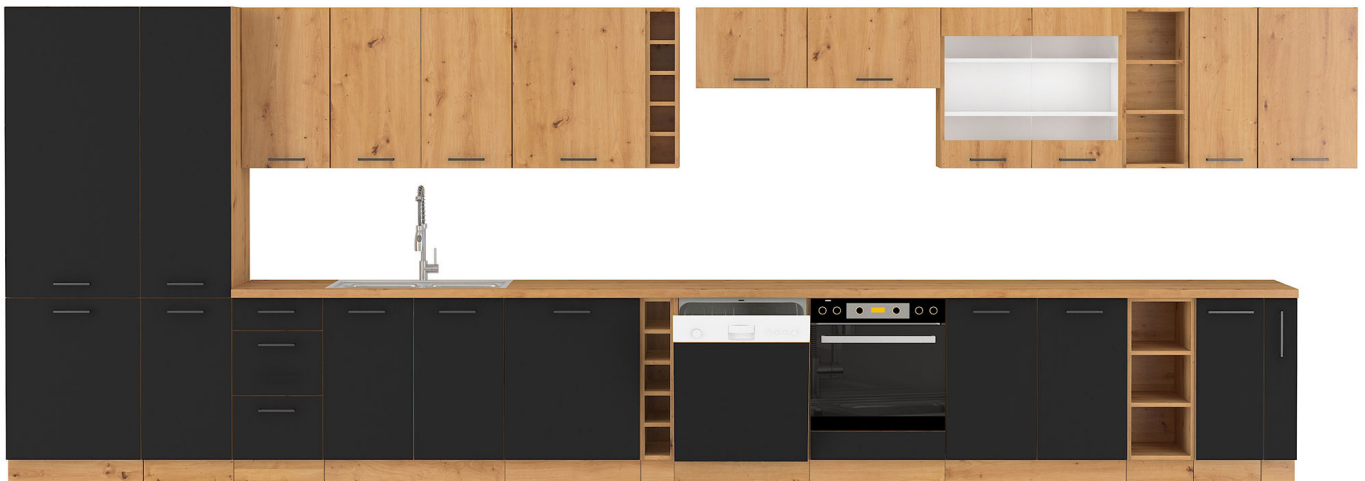

Link do produktu: <https://umeblujdom.pl/szafka-pod-zlew-60-cm-zabudowa-zlewu-modern-artisan-czarny-p-4229.html>

Szafka pod zlew 60 cm zabudowa zlewu MODERN artisan + czarny

Cena	434 zł
Czas wysyłki	3-7 dni roboczych
Numer katalogowy	4229
Szerokość	60 cm
Kolor korpusu	Dąb artisan
Kolor frontu	Czarny
Szuflady	Tak
wykończenie	Matowe
Wysokość	82 cm
Głębokość	52 cm

Opis produktu

MODERN szafka pod zlewozmywak 60 ZL 1S BB

MODERN szafka kuchenna stojąca pod zlew z szufladą o szerokości 60 cm . Dostępna w kolorze frontów czarny mat. **MODERN** to zestaw mebli kuchennych dostępny w kolorze frontu czarny mat. Korpus w kolorze dąb artisan wykonany z płyty wiórowej. Fronty wykonane z płyty laminowanej, oklejone PCV w kolorze czarny mat. Całość zdobią proste uchwyty. Meble posiadają system cichego domykania frontów i szuflad (z wyjątkiem szafek narożnikowych). Kolorystyka blatu to dąb artisan o grubości 38mm. (BLAT NIE JEST WLICZONY W CENĘ). W cenę szafek nie jest wliczone wyposażenie AGD oraz elementy dekoracyjne.

SPECYFIKACJA

- szerokość: **60 cm**
- wysokość: **82 cm**
- głębokość: **52 cm**
- ilość półek: **0**
- ilość szuflad: **1**
- ilość drzwi: **1**
- korpus: **dąb artisan**
- front: **czarny mat**
- uchwyt: **160 czarny mat**
- blat dedykowany: **38mm dąb artisan**