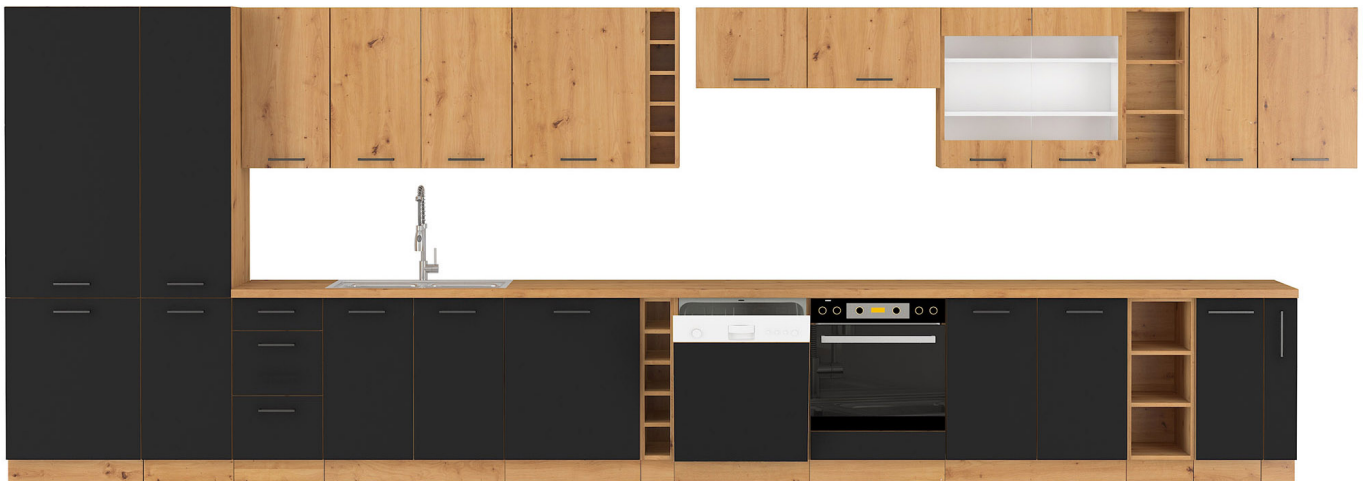

Link do produktu: <https://umeblujdom.pl/szafka-pod-zlew-60-cm-zabudowa-zlewu-modern-artisan-czarny-p-4229.html>

Szafka pod zlew 60 cm zabudowa zlewu MODERN artisan + czarny

Cena	421 zł
Czas wysyłki	3-7 dni roboczych
Numer katalogowy	4229
Szerokość	60 cm
wykończenie	Matowe
Szuflady	Tak
Kolor frontu	Czarny
Kolor korpusu	Dąb artisan
Wysokość	82 cm
Głębokość	52 cm

Opis produktu

MODERN szafka pod zlewozmywak 60 ZL 1S BB

MODERN szafka kuchenna stojąca pod zlew z szufladą o szerokości 60 cm . Dostępna w kolorze frontów czarny mat. **MODERN** to zestaw mebli kuchennych dostępny w kolorze frontu czarny mat. Korpus w kolorze dąb artisan wykonany z płyty wiórowej. Fronty wykonane z płyty laminowanej, oklejone PCV w kolorze czarny mat. Całość zdobią proste uchwyty. Meble posiadają system cichego domykania frontów i szuflad (z wyjątkiem szafek narożnikowych). Kolorystyka blatu to dąb artisan o grubości 38mm. (BLAT NIE JEST WLICZONY W CENĘ). W cenę szafek nie jest wliczone wyposażenie AGD oraz elementy dekoracyjne.

SPECYFIKACJA

- szerokość: **60 cm**
- wysokość: **82 cm**
- głębokość: **52 cm**
- ilość półek: **0**
- ilość szuflad: **1**
- ilość drzwi: **1**
- korpus: **dąb artisan**
- front: **czarny mat**
- uchwyt: **160 czarny mat**
- blat dedykowany: **38mm dąb artisan**