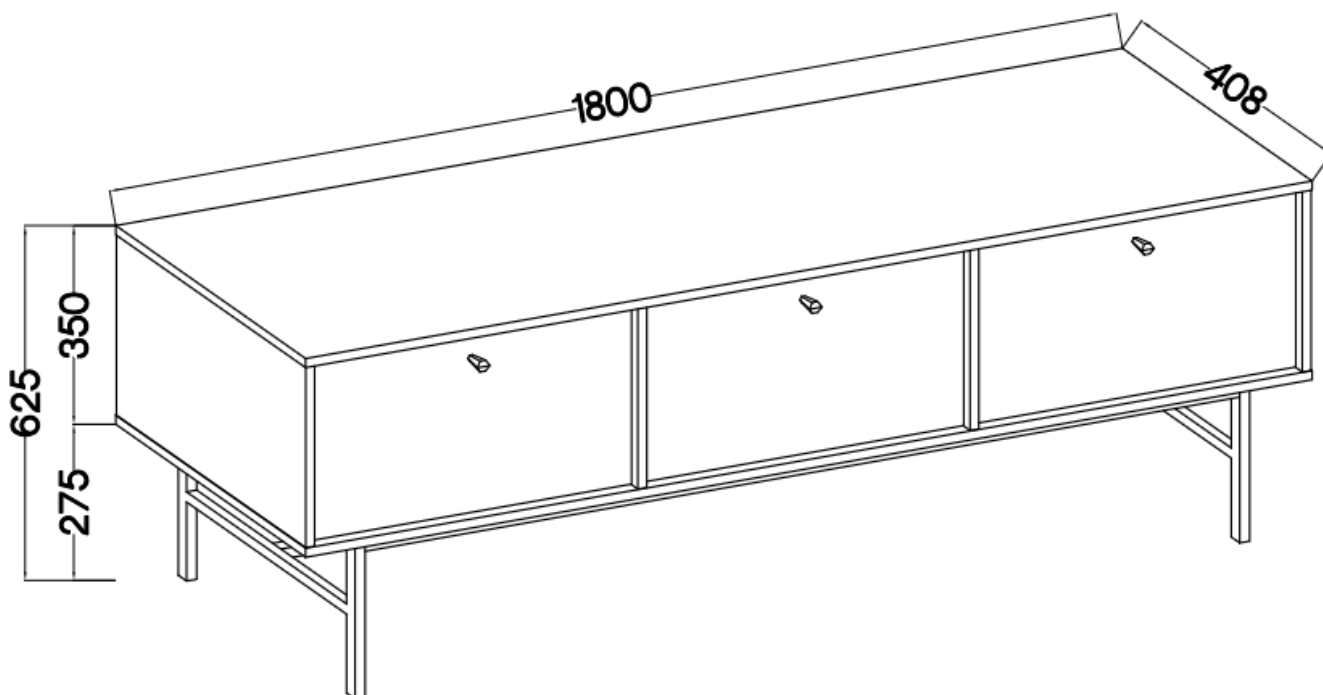

Specyfikacja bryły:

- szerokość: **180 cm**
- wysokość: **62,5 cm**
- głębokość: **40,8 cm**
- korpus i front: **plyta laminowana 16 mm**
- ilość drzwi: **3**
- ilość szuflad: **0**
- półki: **tak**
- uchwyt: **metalowe, kolor czarny**
- nogi: **metalowe, kolor czarny**

Cechy systemu TALLY:

- korpus - płyta laminowana o grubości 16 mm, obrzeże ABS
- front - płyta laminowana o grubości 16 mm, obrzeże ABS
- nóżki metalowe -: rozgwiazda (13,5 cm), proste (15 cm), stelaż (27,5 cm)
  - uchwyty metalowe (złote, czarne)
  - meble do samodzielnego montażu
- system dostępny w trzech wariantach kolorystycznych: beż piaskowy, czarny grafit, eucaliptus
  - oświetlenie LED - opcjonalnie (2 pkt. barwa ciepła)
- szyby frontowe: szkło hartowane, szlifowane dookoła, antisol grafitowy, gr 4 mm
  - półki w witrynach: szkło szlifowane dookoła, transparentne, gr 5 mm
  - rodzaj prowadnic w szufladach: prowadnice kulkowe

Szczegółowe wymiary: