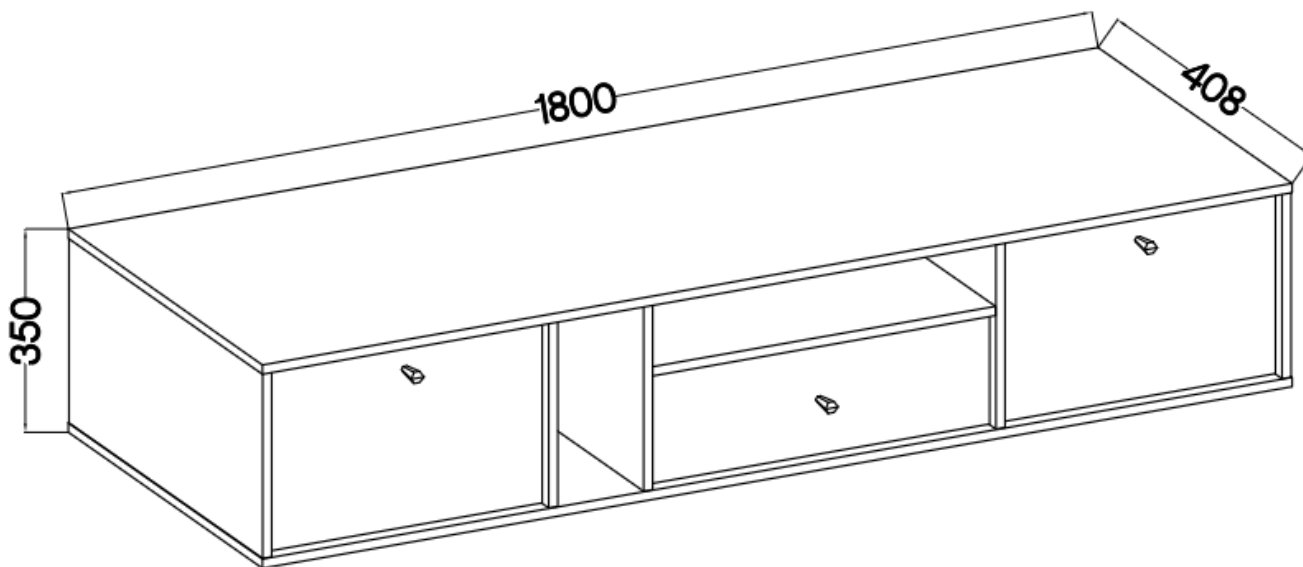

Specyfikacja bryły:

- szerokość: **180 cm**
- wysokość: **35 cm**
- głębokość: **40,8 cm**
- korpus i front: **plyta laminowana 16 mm**
- ilość drzwi: **2**
- ilość szuflad: **1**
- półki: **tak**
- uchwyt: **metalowe, kolor złoty**
- nogi: **brak (podwieszana)**

Cechy systemu TALLY:

- korpus - płyta laminowana o grubości 16 mm, obrzeże ABS
- front - płyta laminowana o grubości 16 mm, obrzeże ABS
- nóżki metalowe -: rozgwiazda (13,5 cm), proste (15 cm), stelaż (27,5 cm)
  - uchwyty metalowe (złote, czarne)
  - meble do samodzielnego montażu
- system dostępny w trzech wariantach kolorystycznych: beż piaskowy, czarny grafit, eucaliptus
  - oświetlenie LED - opcjonalnie (2 pkt. barwa ciepła)
- szyby frontowe: szkło hartowane, szlifowane dookoła, antisol grafitowy, gr 4 mm
  - półki w witrynach: szkło szlifowane dookoła, transparentne, gr 5 mm
  - rodzaj prowadnic w szufladach: prowadnice kulkowe

Szczegółowe wymiary: