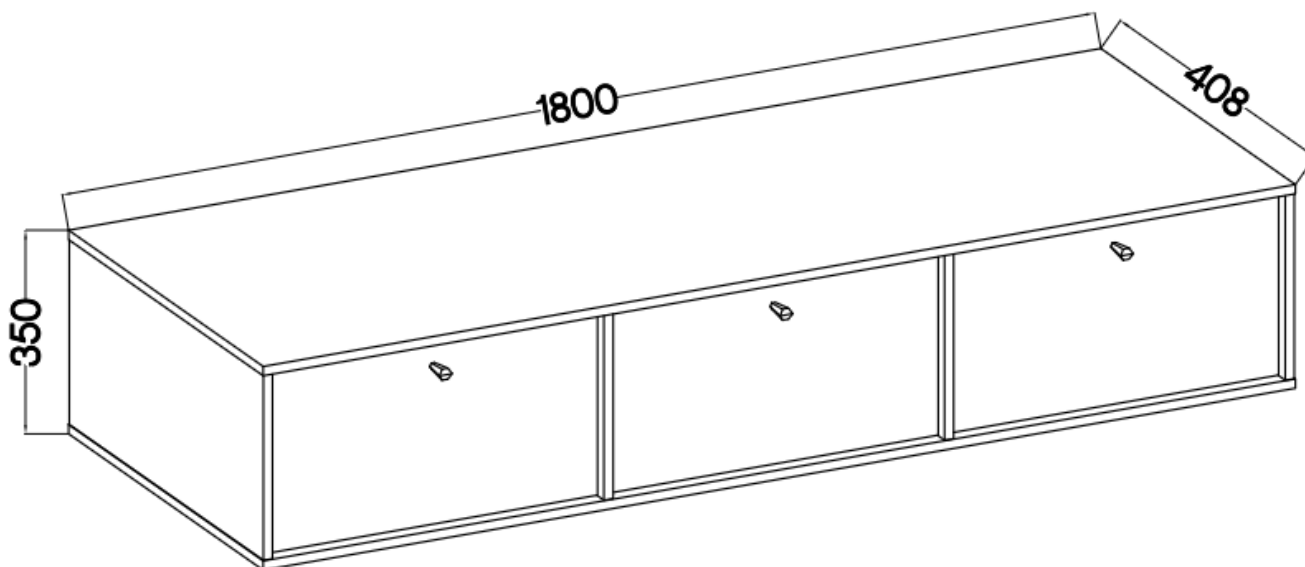

Specyfikacja bryły:

- szerokość: **180 cm**
- wysokość: **35 cm**
- głębokość: **40,8 cm**
- korpus i front: **plyta laminowana 16 mm**
- ilość drzwi: **3**
- ilość szuflad: **0**
- półki: **tak**
- uchwyt: **metalowe, kolor złoty**
- nogi: **brak (podwieszana)**

Cechy systemu TALLY:

- korpus - płyta laminowana o grubości 16 mm, obrzeże ABS
- front - płyta laminowana o grubości 16 mm, obrzeże ABS
- nóżki metalowe -: rozgwiżdza (13,5 cm), proste (15 cm), stelaż (27,5 cm)
  - uchwyty metalowe (złote, czarne)
  - meble do samodzielnego montażu
- system dostępny w trzech wariantach kolorystycznych: beż piaskowy, czarny grafit, eucaliptus
  - oświetlenie LED - opcjonalnie (2 pkt. barwa ciepła)
- szyby frontowe: szkło hartowane, szlifowane dookoła, antisol grafitowy, gr 4 mm
  - półki w witrynach: szkło szlifowane dookoła, transparentne, gr 5 mm
  - rodzaj prowadnic w szufladach: prowadnice kulkowe

Szczegółowe wymiary:

Produkt posiada dodatkowe opcje: