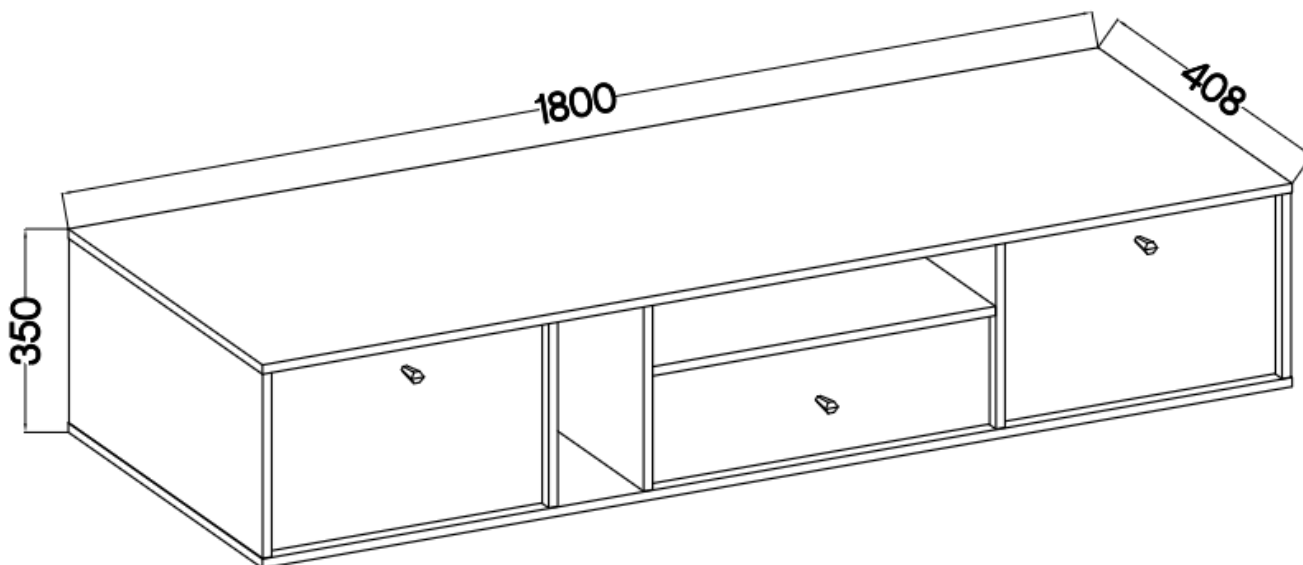

Specyfikacja bryły:

- szerokość: **180 cm**
- wysokość: **35 cm**
- głębokość: **40,8 cm**
- korpus i front: **plyta laminowana 16 mm**
- ilość drzwi: **2**
- ilość szuflad: **1**
- półki: **tak**
- uchwyt: **metalowe, kolor złoty**
- nogi: **brak (podwieszana)**

Cechy systemu TALLY:

- korpus - płyta laminowana o grubości 16 mm, obrzeże ABS
- front - płyta laminowana o grubości 16 mm, obrzeże ABS
- nóżki metalowe -: rozgwiazda (13,5 cm), proste (15 cm), stelaż (27,5 cm)
  - uchwyty metalowe (złote, czarne)
  - meble do samodzielnego montażu
- system dostępny w trzech wariantach kolorystycznych: beż piaskowy, czarny grafit, eucaliptus
  - oświetlenie LED - opcjonalnie (2 pkt. barwa ciepła)
- szyby frontowe: szkło hartowane, szlifowane dookoła, antisol grafitowy, gr 4 mm
  - półki w witrynach: szkło szlifowane dookoła, transparentne, gr 5 mm
  - rodzaj prowadnic w szufladach: prowadnice kulkowe

Szczegółowe wymiary: