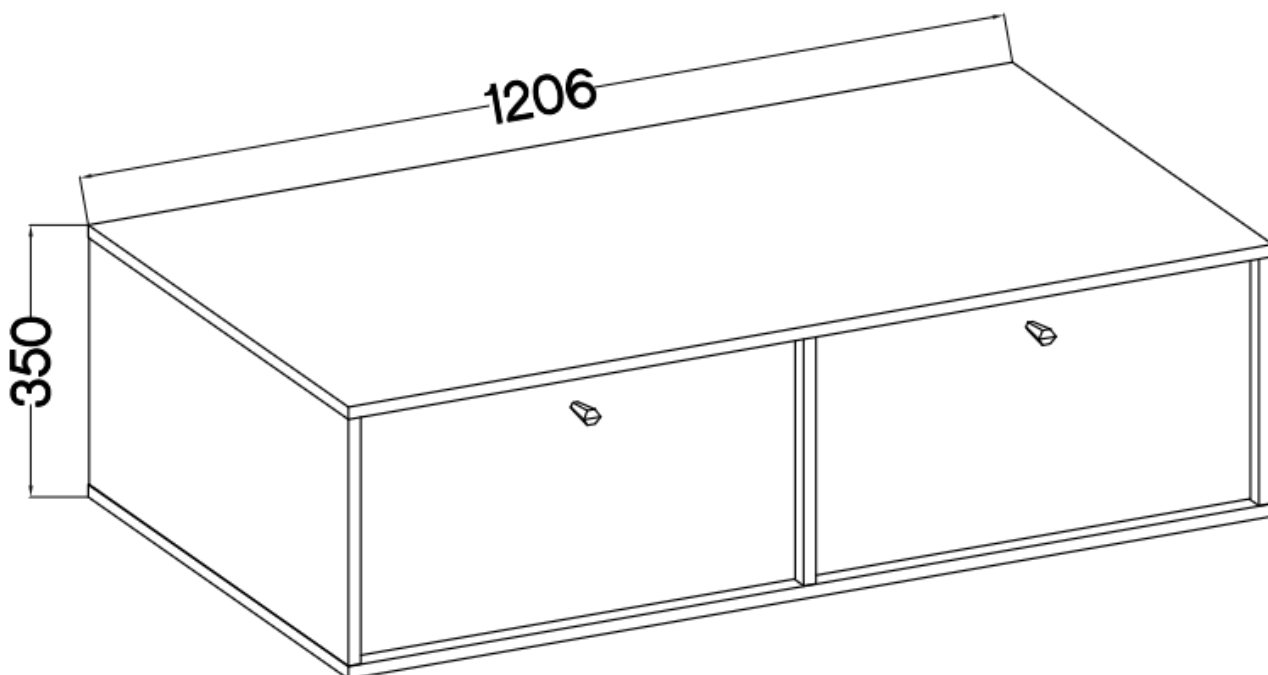

Specyfikacja bryty:

- szerokość: **120 cm**
- wysokość: **35 cm**
- głębokość: **40,8 cm**
- korpus i front: **plyta laminowana 16 mm**
- ilość drzwi: **2**
- ilość szuflad: **0**
- półki: **tak**
- uchwyt: **metalowe, kolor złoty**
- nogi: **brak (podwieszana)**

Cechy systemu TALLY:

- korpus - płyta laminowana o grubości 16 mm, obrzeże ABS
- front - płyta laminowana o grubości 16 mm, obrzeże ABS
- nóżki metalowe -: rozgwieżdża (13,5 cm), proste (15 cm), stelaż (27,5 cm)
  - uchwyty metalowe (złote, czarne)
  - meble do samodzielnego montażu
- system dostępny w trzech wariantach kolorystycznych: beż piaskowy, czarny grafit, eucaliptus
  - oświetlenie LED - opcjonalnie (2 pkt. barwa ciepła)
- szyby frontowe: szkło hartowane, szlifowane dookoła, antisol grafitowy, gr 4 mm
  - półki w witrynach: szkło szlifowane dookoła, transparentne, gr 5 mm
  - rodzaj prowadnic w szufladach: prowadnice kulkowe

Szczegółowe wymiary: