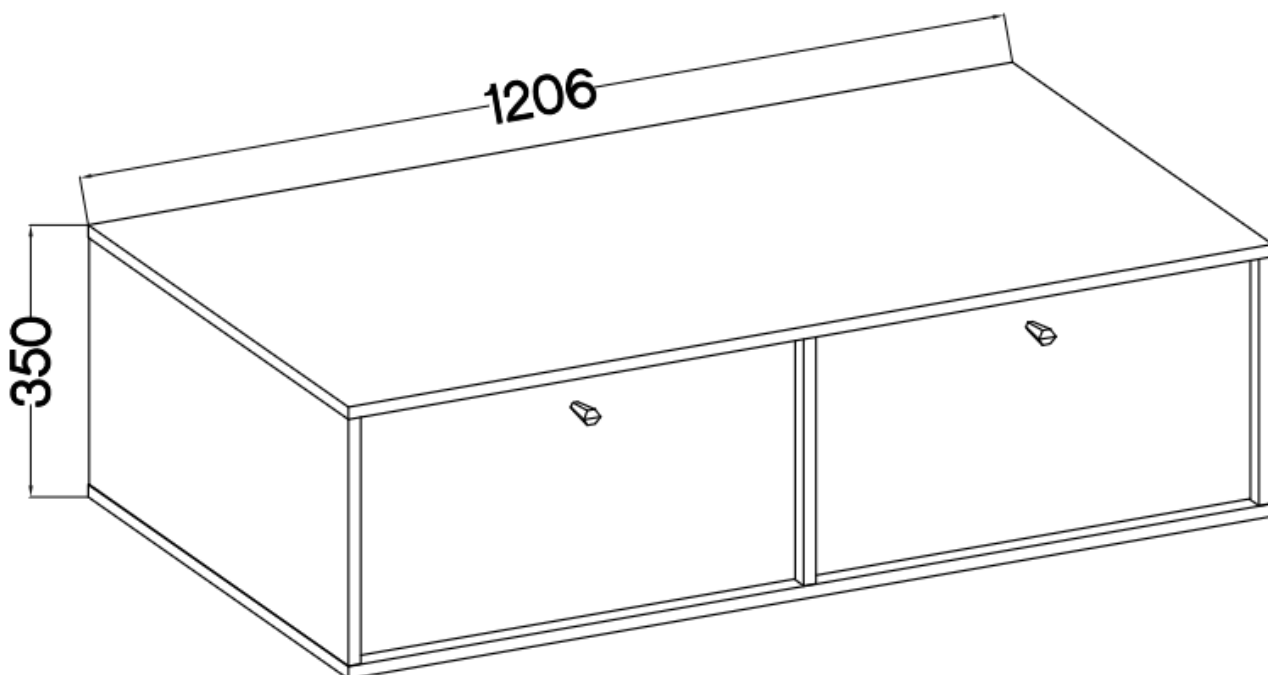

Specyfikacja bryły:

- szerokość: **120,6 cm**
- wysokość: **35 cm**
- głębokość: **40,8 cm**
- korpus i front: **plyta laminowana 16 mm**
- ilość drzwi: **2**
- ilość szuflad: **0**
- półki: **tak**
- uchwyt: **metalowe, kolor złoty**
- nogi: **brak (podwieszana)**

Cechy systemu TALLY:

- korpus - płyta laminowana o grubości 16 mm, obrzeże ABS
- front - płyta laminowana o grubości 16 mm, obrzeże ABS
- nóżki metalowe -: rozgwieżdżone (13,5 cm), proste (15 cm), stelaż (27,5 cm)
  - uchwyty metalowe (złote, czarne)
  - meble do samodzielnego montażu
- system dostępny w trzech wariantach kolorystycznych: beż piaskowy, czarny grafit, eucaliptus
  - oświetlenie LED - opcjonalnie (2 pkt. barwa ciepła)
- szyby frontowe: szkło hartowane, szlifowane dookoła, antisol grafitowy, gr 4 mm
  - półki w witrynach: szkło szlifowane dookoła, transparentne, gr 5 mm
  - rodzaj prowadnic w szufladach: prowadnice kulkowe

Szczegółowe wymiary: